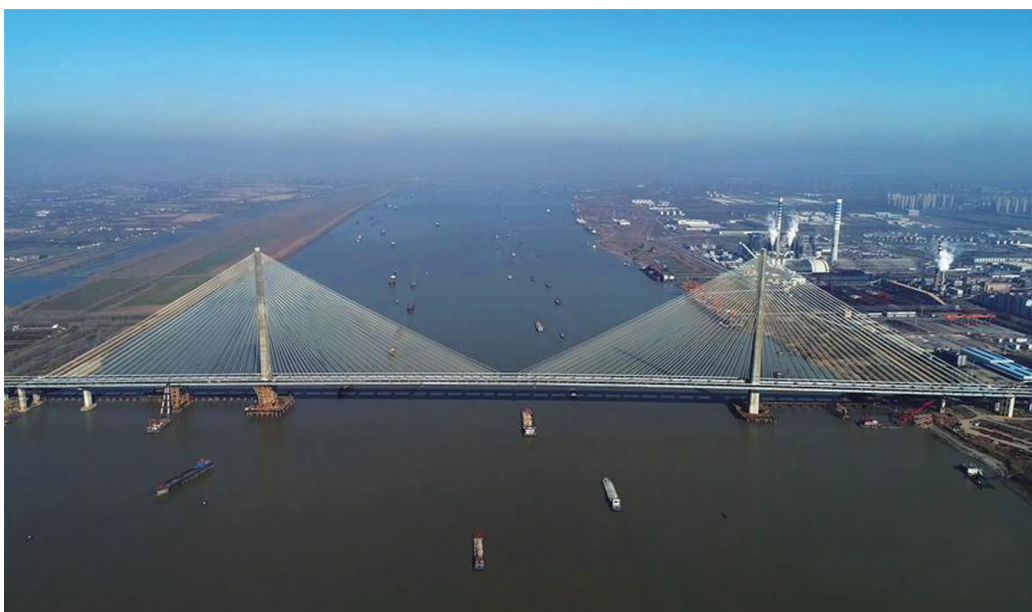

据悉,共享单车自去年8月开始入驻义乌以来,规模呈“井喷式”增长。到目前,在义乌投放的共享单车数量超11万辆,但运维人员仅百余人。共享单车的管理成一大难题。为此,义乌市出台考核办法、建立约谈制度、创建严管示范区、开展诚信体系建设等,以加强共享单车的管理。

据了解,考核内容分为企

业运营与路面检查,是否有专职运维团队、是否及时维护等内容纳入考核范围,考核不达标的,将受到每条0.5分到10分不等的扣分。

义乌市综合行政执法局有关人士表示,每月考核分数低于80分的企业,其管理示范区内乱停车辆由市执法局直接进行暂扣处理;每月考核分数低于70分的企业,其管理示范区内所有车辆由市执法局直接进行清理;1个月考核分数低于60分的企业给予红牌警告,连续两个月考核分数低于60分的企业将被清退出义乌市场。

此外,义乌还设置共享骑行“门槛”,接轨市信用平台,对不按规范停车、恶意丢弃损坏车辆行为,计入信用记录。

长三角春运将创新高 预计发送旅客7140万

记者日前从中国铁路上海局集团有限公司获悉,长三角2018年春运方案出台,预计发送旅客7140万人,同比增加449.6万人,日均发送旅客178.5万人。铁路部门计划开行1114.5对客车应对大客流,春运总运力将创历史新高。

2018年春运自2月1日起至3月12日,节前15天、节

后25天,共计40天。根据预测,节前客流相对平缓,节后学生流、务工流、探亲流高度重叠,客流相对集中。客流节前主要是沪宁杭,节后是合肥阜阳;客流集中的铁路干线主要有京沪、徐兰、沪昆高速线,宁蓉、杭深客专,京九、陇海、沪昆等普速线;客流集中的车站主要有上海、南京、徐州等站。

安徽:“专精特新”中小企业达1700户

据悉,科大讯飞量子技术股份有限公司等500户企业被认定为2017年度安徽省“专精特新”中小企业。目前,安徽省“专精特新”中小企业已达1700户。

“专精特新”是中小企业发展的必由之路。近年来安徽省持续实施“专精特新”中小企业培育工程,瞄准打造一批行业“单打冠军”“科技小巨人”和“配套专家”,以此作为中小企业走专业化、精细化、特色化、新颖化道路的引领和示范,有力地促进了全省工业经济持续健康发展。根据安徽省“十三五”中小企业发展规划,到2020年,全省“专精特新”中小

企业总数要达到规模以上企业的10%至15%,总数达到3000户以上。

安徽省支持制造强省建设若干政策明确,对省认定的“专精特新”企业,每户给予一次性奖补50万元。安徽省经信委已联合省股权托管交易中心,在省区域性股权交易市场创建了安徽省“专精特新”企业,每户给予20万元的奖补,并同步组织实施“专精特新”品牌建设、融资服务、高管团队素质“三大提升工程”,为省“专精特新”中小企业提供挂牌展示、股权托管交易、拓宽融资渠道等综合性服务。

本版资料来源:新华网

日前,安徽芜湖长江公路二桥通车运营。这座大桥位于芜湖长江大桥上游直线距离约26公里处,主桥全长1622米,属于五跨钢箱梁斜拉桥,其中主跨长度806米。