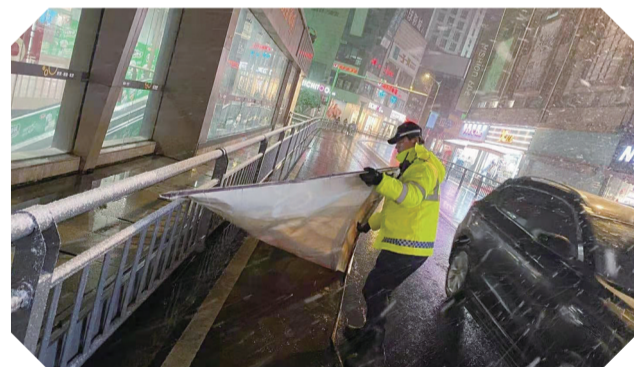

路边广告牌被吹倒,巡警消除隐患。