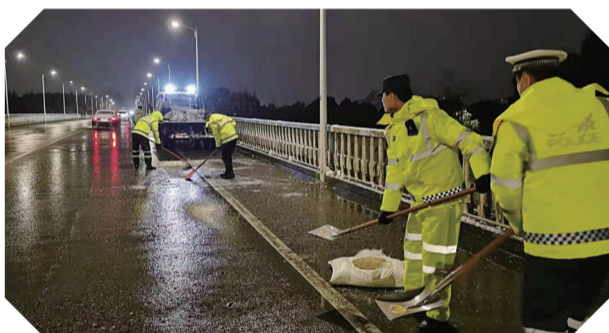

## 党员“风雪岗”

环卫工人及时除雪,防止路面结冰。

气象寒潮橙色警报拉响后,区住建局启动应急预案,组建物资采购、后勤保障、应急突击3支突击队,组织近百人做好市政基础设施防冻保供工作。

“接到指令后,大家晚饭也没顾上吃,组织了重型工程机械20余台到各市政道路。”12月29日晚9时,住建局工作人员小王和同事开展道路巡查和布撒融雪剂工作。

“为保障市民安全出行,我们对车辆进行检修,做好车辆防滑等工作。”区公交公司副总经理沈辉表示,截止30日上午8时,城市公交所有线路和镇村公交正常营运。

“党员干部设立‘风雪哨’,在长荡湖旅游大道、沿江高速过路、S340良常大桥等撒融雪剂。”区公路事业发展中心负责人表示,截止30日上午7时,共出动450人次、撒融雪剂76吨,安排巡查车20台班、撒布机12台班、标示标牌12套、清理扶正倒伏树木62棵,应急清障处置12起。

“保障供气,确保安全,我们两手抓、两手硬。”金坛港华

燃气公司负责人表示。29日23时30分,港华燃气调度中心灯火通明,调度人员正仔细核对五个高中压调压站压力、温度等远程数据。

“气象部门站到‘风雪哨’

的最前沿,24小时坚守岗位,分析研判天气形势和做好气象发布。”区气象台工作人员表示,第一时间维护称重降水传感器并人工测量雪深。

城管部门加强巡查并做好广告牌加固,12月29日晚实行24小时应急值班制度,随时开展扫雪除冰工作,直至预警解除。各中队对辖区内户外广告、工地围挡、公共设施等开展隐患排查和入户宣传,并做好破损户外广告整改和破损条幅清理工作。

区物业服务行业按照预案,组织51家物业服务企业展开行动,运用小区电子屏、宣传栏等做好温馨提醒,165个小区开展防寒防冻自查、扫雪除冰。区供电公司严阵以待,加强线路负荷监测,落实应急抢修队伍、应急物资装备等,确保电网安全运行。区自来水公司提前做好水表防冻告示,连夜开展供水设施巡查。

交警大队巡逻人员在金沙大桥撒盐。

城市公交所有线路正常发班。