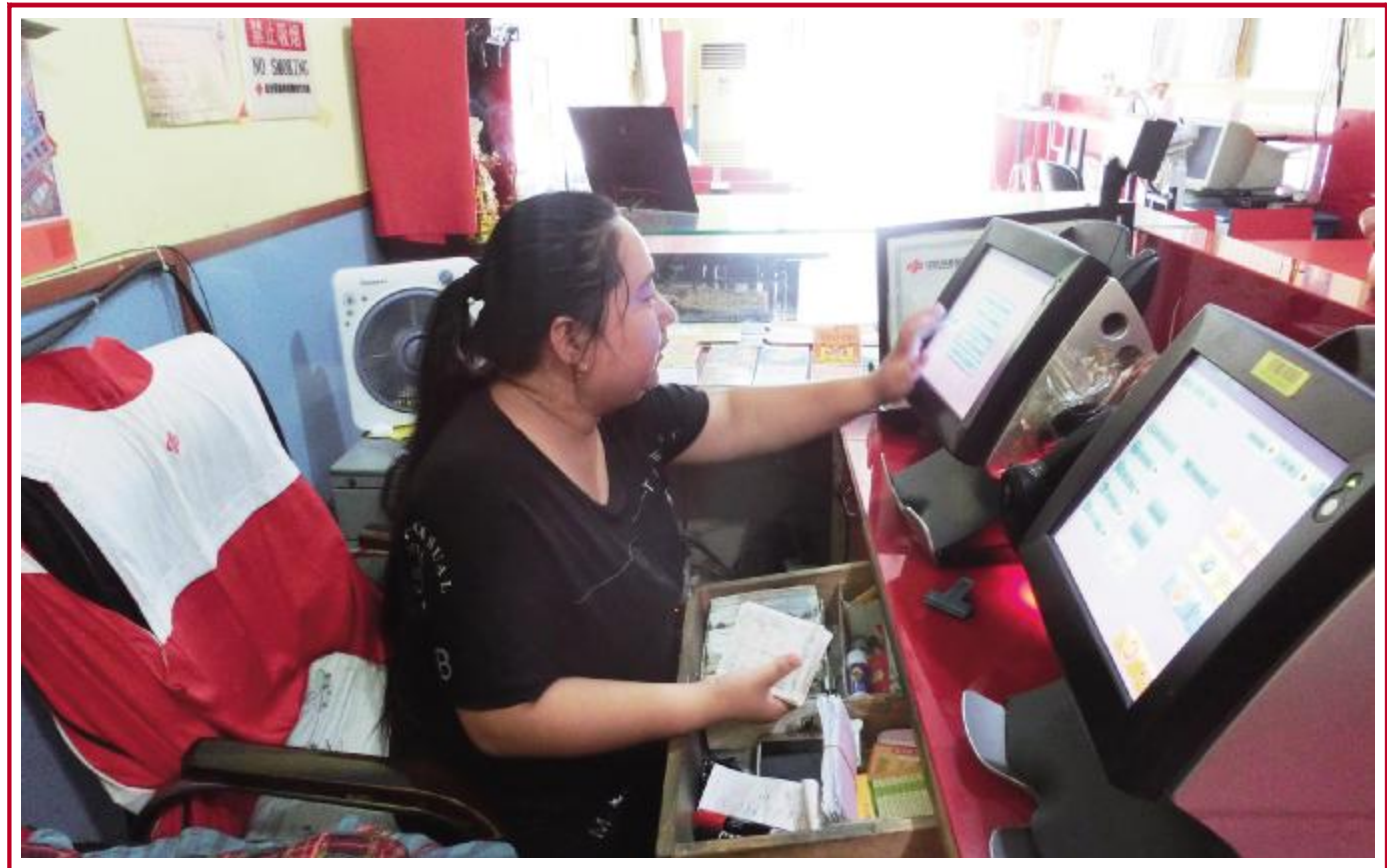

福彩专刊

购买福利彩票·参与公益慈善事业

北京福彩 福送明亮

福彩公益金资助帮扶对象
老年人及贫困学生配镜公益活动

2007-2014年, 已为全市17个区县 8516名特困家庭中小学生、
45244名低保及60岁以上老人免费配镜。

北京福彩 真情回馈 2015年捐赠

抓住机会 快乐8派奖接近尾声

北京福彩为回馈广大彩民朋友,于7月12日起开展快乐8游戏200万元派奖活动。目前,快乐8派奖活动已进入第四周,随着派奖奖金越来越少,派奖活动接近尾声。

在派奖活动期间,快乐8游戏每五分钟进行部分玩法派奖。其中,若选六中六,中奖700元;若选六中五,中奖60元;若选六中四,中奖10元;若选六中三,中

奖5元。若选五中五,中奖300元;若选五中四,中奖48元;若选五中三,中奖5元。若选四中四,中奖48元;若选四中三,中奖12元;若选四中二,中奖3元。若选三中三,中奖36元;若选三中二,中奖5元。若选二中二,中奖19元。若选一中一,中奖5元。众多京城新老彩友在此次活动中尝到“甜头”,纷纷表示对派奖活动的支持。

笔者在丰台福彩销售网点看到彩民何先生正在投注快乐8,他说:“我是快乐8游戏的新手,最近去买福彩的时候看到很多快乐8游戏的老彩民在兑奖,都说在派奖期间获得了更多的奖金。听说之后我当然也想尝试了,没想到快乐8游戏很好玩,也挺好中。我也享受到了派奖的好处。”何先生采用倍投的方式购买的选三玩法,何先

生表示:“我投注了五期选三玩法,没想到第五期竟然中奖了,而且是选三中三,因为我是采用倍投的方式,所以收获了360元,比平时多得了60元,正好用这幸运的60元买双色球,没准有机会冲击1000万。”

目前,派奖活动如火如荼进行了近一个月时间,200万派奖已接近尾声,想要赢取丰厚奖金的彩民,请抓住最后的机会。

●开奖报道

双色球开4注头奖 单注奖金892万

本报讯8月6日晚,中国福利彩票双色球游戏进行了第2017091期开奖,开奖号码为“05、07、10、23、28、29+03”。当期红球号码大小比为3:3,三区比为3:0:3,奇偶比为4:2。红球开出2枚重号07和10,1组连

号28和29;斜连号23;隔码23。蓝球开出遗漏19期的奇数03,奇号蓝球已连开2期。

当期双色球销量3.37亿元,奖池7.95亿元。双色球头奖开出4注,单注奖金892万元,其中山东2注、云南1注、新疆

1注。二等奖开出141注,单注奖金13.91万元,其中,浙江21注,位列第一;广东17注,位列第二;广西9注,位列第三。

当期,北京双色球销量为10603512元。北京彩民无缘一等奖,收获4注二等奖、24注三

等奖。

目前,北京福彩快乐8游戏派奖已经进入收官阶段,彩民朋友切勿错过派奖得奖好时节。当期计奖后,双色球奖池7.95亿,下期彩民朋友有机会2元中1000万。

开奖公告

2017年8月6日
第17091期

05 07 10 23 28 29 + 03

奖级	中奖注数	每注金额
一等奖	4注	8923729元
二等奖	141注	139139元
三等奖	1604注	3000元
四等奖	75636注	200元
五等奖	1342235注	10元
六等奖	10672303注	5元

本期投注总额为3.37亿元,奖池金额为7.95亿元。

2017年8月6日
第17211期

1 2 4 (试机号686)

奖级	北京中奖注数	每注金额
单选	326注	1040元
组选3	0注	346元
组选6	768注	173元

北京销售总额:1476430元

2017年8月4日
第17090期

02 07 19 22 23 25 28 + 16

奖级	中奖注数	每注金额
一等奖	1注	1701368元
二等奖	12注	20254元
三等奖	252注	1928元
四等奖	697注	200元
五等奖	8274注	50元
六等奖	12319注	10元
七等奖	99516注	5元

本期投注总额为7355910元,奖池金额为0元。

本信息如与公正开奖结果不符,以后者为准。

导读

这个夏天 刮刮乐给你送惊喜

福彩刮刮乐彩票玩法简单、中奖面高,是许多彩民的最爱。近日,新疆、辽宁、南京、山东、安徽等地彩民,购买不同种类刮刮乐,均喜中头奖…… [A1版](#)

福彩“合伙人”“联盟”方式擒大奖

俗话说:众人划桨开大船,人多自然力量大。这种“力量”体现在购物购物上,叫“团购”;延伸到彩票,改称“合买”。合买之所以像一股“泥石流”…… [A4版](#)

发行部电话:010-87194398 转 220

编辑部电话:010-87194398 转 256

广告

北京福彩手机报

给您精彩 北京福彩

福彩资讯权威发布

专家推荐 中奖快人一步

快3走势图全面掌握

附近福彩店尽收眼底

扫描二维码