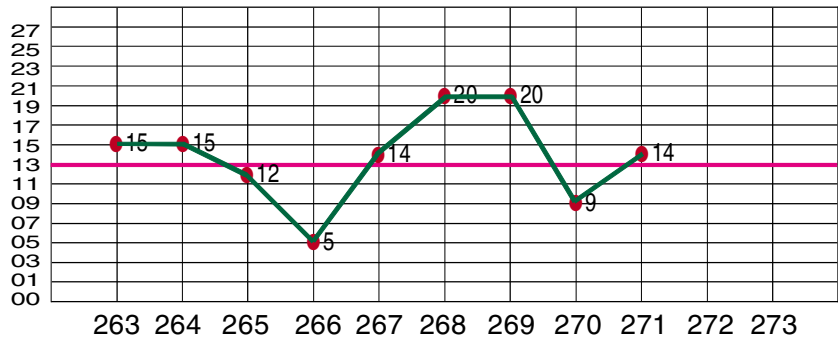

福彩 3D 中奖号码分布走势图

期号	试机号	中奖号	0-9 中奖号码分布图										百位数走势图										十位数走势图										个位数走势图										跨度	奇偶比	大小比	和值	和尾													
			0	1	2	3	4	5	6	7	8	9	0	1	2	3	4	5	6	7	8	9	0	1	2	3	4	5	6	7	8	9	0	1	2	3	4	5	6	7	8	9																		
214	710	313	9	1	3	3	4	1	2	1	1	10	3	4	2	23	17	2	6	1	16	1	3	7	8	4	15	9	1	12	9	7	6	3	3	9	1	14	13	30	0	2	3	0	0	3	7	0	1	2	3	4	5	6	7	8	9			
215	512	369	10	1	4	4	5	6	3	2	9	11	4	5	3	21	24	18	3	7	2	17	1	4	8	9	5	6	10	2	13	10	8	7	1	4	40	2	15	14	9	6	2	1	2	1	18	1	2	3	4	5	6	7	8	9				
271	992	428	4	1	2	1	4	1	8	3	8	2	11	1	5	6	4	3	8	4	23	2	5	9	2	1	21	20	13	3	10	11	4	12	6	5	14	1	10	19	8	17	6	0	3	1	2	14	0	1	2	3	4	5	6	7	8	9		
出现总次数			1689	1710	1569	1744	1710	1671	1703	1687	1740	1704	548	563	540	611	554	539	588	570	597	533	571	592	500	553	592	558	600	557	539	580	570	555	529	580	564	574	515	561	604	591	0	1	2	奇	偶	大	小	和值	0	1	2	3	4	5	6	7	8	9
历史最大遗漏值			21	24	31	26	21	25	24	23	31	26	75	56	80	50	51	52	61	74	85	62	55	47	68	91	60	63	58	60	56	55	55	98	62	71	49	68	62	54	61	54	跨度	奇	偶	大	小	和值	和值尾											

3D 和数值走势图

3D 第 17272-17274 期投注攻略

一胆定位: **7

两胆定位: 71*、7*8、*47

大复式: 23678+14569+01278

小复式: 678+145+078

(田野)

3D 平均值走势图