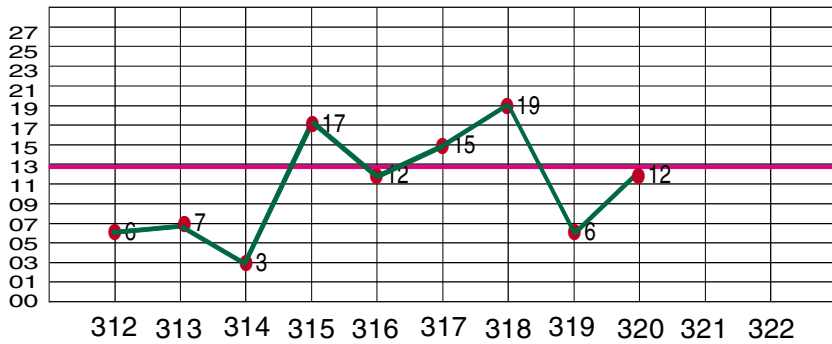

福彩 3D 中奖号码分布走势图

期号	试机号	中奖号	0-9 中奖号码分布图										百位数走势图										十位数走势图										个位数走势图										跨度			奇偶比		大小比		和值	和尾									
			0	1	2	3	4	5	6	7	8	9	0	1	2	3	4	5	6	7	8	9	0	1	2	3	4	5	6	7	8	9	0	1	2	3	4	5	6	7	8	9	0	1	2	奇	偶	大	小	和值	0	1	2	3	4	5	6	7	8	9
264	931	933	4	2	1	3	5	4	1	1	3	9	4	14	7	6	5	9	1	18	15	9	3	14	13	6	1	3	4	17	5	1	3	7	4	3	12	18	10	6					3	0	1	2	15							5				
320	808	543	1	1	4	3	4	5	2	3	2	5	20	1	7	6	15	5	27	3	2	9	1	8	4	7	4	2	23	3	0	5	6	3	7	5	1	12	2	9					2	2	1	1	2	12					2					
出现总次数			1701	1728	1584	1758	1722	1690	1714	1705	1752	1720	549	568	547	615	559	544	591	578	602	539	577	599	504	559	595	566	605	560	542	584	575	561	533	584	568	580	518	568	608	597	0	1	2	奇	偶	大	小	和值	0	1	2	3	4	5	6	7	8	9
历史最大遗漏值			21	24	31	26	21	25	24	23	31	26	75	56	80	50	51	52	61	74	85	62	55	47	68	91	60	63	58	60	56	55	55	98	62	71	49	68	62	54	61	54	跨度		奇偶比		大小比		和值	和值尾										

3D 和数值走势图

3D 第 17321-17323 期投注攻略

一胆定位:	*1*
两胆定位:	91*, 7*1, *11
大复式:	13479+12689+12789
小复式:	137+168+148

(田野)

3D 平均值走势图