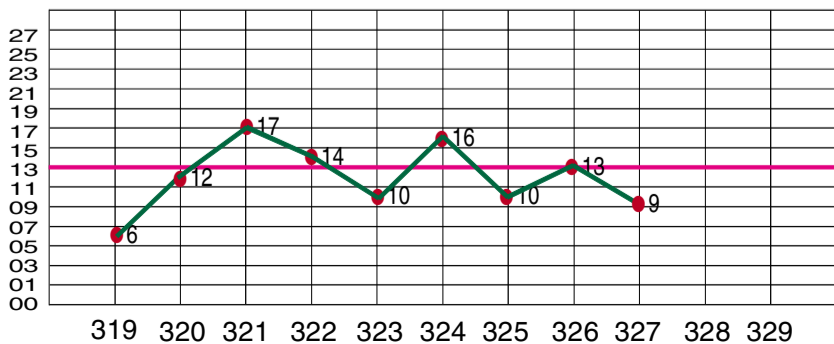

福彩 3D 中奖号码分布走势图

期号	试机号	中奖号	0-9 中奖号码分布图										百位数走势图										十位数走势图										个位数走势图										跨度	奇偶比	大小比	和值	和尾																						
			0	1	2	3	4	5	6	7	8	9	0	1	2	3	4	5	6	7	8	9	0	1	2	3	4	5	6	7	8	9	0	1	2	3	4	5	6	7	8	9					0	1	2	3	4	5	6	7	8	9													
271	992	428	4	1	2	1	4	1	8	3	8	2	1	1	5	6	4	3	8	4	2	3	2	5	9	2	1	2	1	2	0	1	3	1	0	1	1	4	1	2	6	5	1	4	1	1	0	1	9	8	1	7	6	0	3	1	2	1	4	0	1	2	3	4	5	6	7	8	9
出现总次数			1704	1731	1585	1760	1725	1691	1716	1706	1755	1722	549	569	548	616	562	544	592	578	602	539	578	600	504	560	595	567	605	560	544	585	577	562	533	584	568	580	519	569	609	598	0	1	2	奇	偶	大	小	和值	0	1	2	3	4	5	6	7	8	9									
历史最大遗漏值			21	24	31	26	21	25	24	23	31	26	75	56	80	50	51	52	61	74	85	62	55	47	68	91	60	63	58	60	56	55	55	98	62	71	49	68	62	54	61	54	跨度	奇偶比	大小比	和值	和值尾																						

3D 和数值走势图

3D 第 17328-17330 期投注攻略

一胆定位: 2**

两胆定位: 29*、8*2、*12

大复式: 25789+12479+24578
(中 327 期单选 351)

小复式: 278+129+248 (田野)

3D 平均值走势图