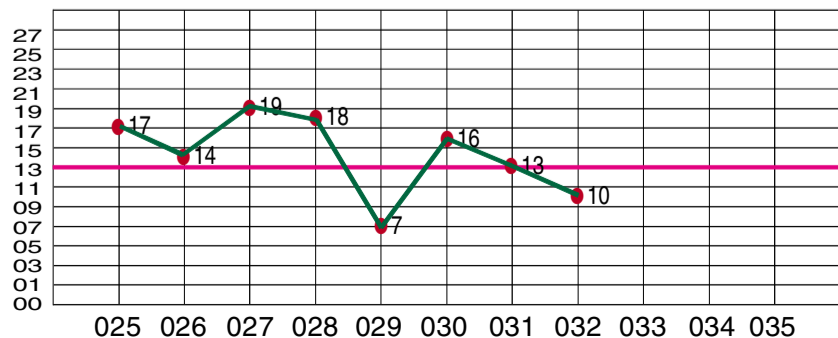

福彩 3D 中奖号码分布走势图

期号	试机号	中奖号	0-9 中奖号码分布图										百位数走势图										十位数走势图										个位数走势图										跨度	奇偶比	大小比	和值	和尾															
			0	1	2	3	4	5	6	7	8	9	0	1	2	3	4	5	6	7	8	9	0	1	2	3	4	5	6	7	8	9	0	1	2	3	4	5	6	7	8	9																				
334	357	905	0	5	1	4	1	5	9	3	2	9	6	13	11	7	1	14	10	3	2	9	0	5	18	4	1	7	37	17	3	8	4	7	1	5	2	5	9	10	13	12	9	2	1	2	1	14	0	1	2	3	4	5	6	7	8	9				
18001	480	326	4	1	2	3	2	6	3	7	5	4	8	5	3	2	10	1	9	7	17	8	1	2	4	3	7	2	14	28	5	17	4	16	3	2	3	4	1	8	2	14	7	1	2	1	11	1	2	3	4	5	6	7	8	9						
出现总次数			1722	1732	1605	1779	1742	1703	1737	1726	1778	1740	555	574	550	621	566	546	601	588	614	547	585	608	512	566	601	571	612	567	548	591	582	570	543	592	575	586	524	572	616	602	0	1	2	奇	偶	大	小	和值	0	1	2	3	4	5	6	7	8	9		
历史最大遗漏值			21	24	31	26	21	25	24	23	31	26	75	56	80	50	51	52	61	74	85	62	55	47	68	91	60	63	58	60	56	55	55	98	62	71	49	68	62	54	61	54			跨度		奇偶比		大小比		和值		和值尾									

3D 和数值走势图

3D 第 18033-18035 期投注攻略

一胆定位: 4**(中 032 期 7**)

两胆定位: 47*、5*3、*93

大复式: 24569+34579+13679

小复式: 245+579+137

(田野)

3D 平均值走势图