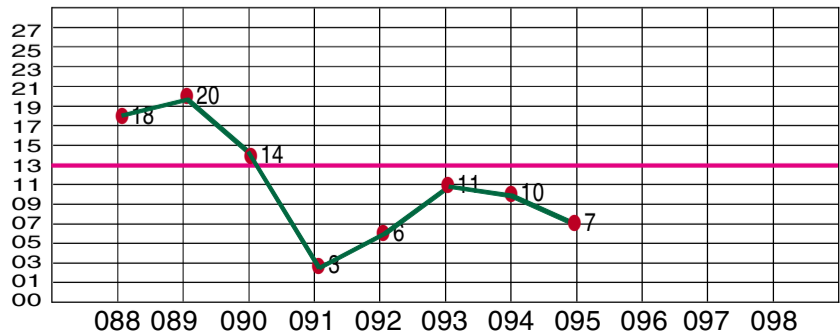

福彩3D 中奖号码分布走势图

期号	试机号	中奖号	0-9 中奖号码分布图										百位数走势图										十位数走势图										个位数走势图										跨度			奇偶比		大小比		和值	和尾									
			0	1	2	3	4	5	6	7	8	9	0	1	2	3	4	5	6	7	8	9	0	1	2	3	4	5	6	7	8	9	0	1	2	3	4	5	6	7	8	9	0	1	2	奇	偶	大	小		0	1	2	3	4	5	6	7	8	9
039	924	706	0	7	7	3	14	1	6	7	1	1	25	16	18	3	23	31	2	7	1	12	0	7	8	13	14	1	3	5	9	2	21	23	7	10	15	2	6	6	8	1	7	1	2	2	1	13	0	1	2	3	4	5	6	7	8	9		
095	850	241	2	1	2	1	4	8	1	5	6	2	7	1	2	16	23	8	5	14	15	10	2	8	3	6	1	4	5	9	7	4	0	1	2	3	4	5	6	7	8	9	2	3	1	2	0	3	7	0	1	2	3	4	5	6	7	8	9	
出现总次数			1733	1772	1620	1796	1754	1727	1765	1749	1796	1761	557	581	557	627	568	554	611	596	622	552	592	614	517	570	609	578	622	575	551	596	584	577	546	599	577	595	532	579	623	613	0	1	2	奇	偶	大	小	和值	0	1	2	3	4	5	6	7	8	9
历史最大遗漏值			21	24	31	26	21	25	24	23	31	26	75	56	80	50	51	52	61	74	85	62	55	47	68	91	60	63	58	60	56	55	55	98	62	71	49	68	62	54	61	54	跨度	奇偶比	大小比	和值	和值尾													

3D 和数值走势图

3D 第 18096-18098 期投注攻略

一胆定位:	*5*
两胆定位:	15*、3*0、*87
大复式:	13478+12458+01247
小复式:	138+258+012

(田野)

3D 平均值走势图

期号	奖号	平均值	0	1	2	3	4	5	6	7	8	9
088	099	6										
089	668	7										
090	671	5										
091	102	1	1									
092	231	2		2								
093	209	4			4							
094	136	3				3						
095	241	2					2					