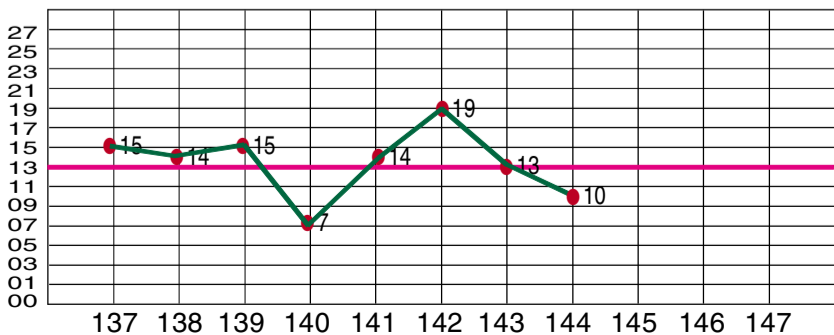

福彩 3D 中奖号码分布走势图

期号	试机号	中奖号	0-9 中奖号码分布图										百位数走势图										十位数走势图										个位数走势图										跨度			奇偶比		大小比		和值	和尾									
			0	1	2	3	4	5	6	7	8	9	0	1	2	3	4	5	6	7	8	9	0	1	2	3	4	5	6	7	8	9	0	1	2	3	4	5	6	7	8	9	0	1	2	奇	偶	大	小		0	1	2	3	4	5	6	7	8	9
092	632	231	1	1	2	3	10	5	2	2	3	4	4	1	2	13	20	5	2	11	12	7	1	5	3	3	10	11	3	2	6	4	3	7	1	5	3	9	16	6	2	2	3	4																
出现总次数			1747 1785 1632 1817 1768 1738 1785 1762 1806 1780 564 583 563 631 572 557 620 599 624 561 594 619 520 579 618 581 628 578 553 603 589 583 549 607 578 600 537 586 629 616																														0 1 2			奇 偶		大 小		和 值	0 1 2 3 4 5 6 7 8 9																			
历史最大遗漏值			21 24 31 26 21 25 24 23 31 26 75 56 80 50 51 52 61 74 85 62 55 47 68 91 60 63 58 60 56 55 55 98 62 71 49 68 62 54 61 54																														跨度			奇偶比		大小比		和 值	和值尾																			

3D 和数值走势图

3D 第 18145-18147 期投注攻略

一胆定位: *5*

两胆定位: 58*、8*5、*30

大复式: 25678+34678+03589

小复式: 258+478+039 (田野)

3D 平均值走势图