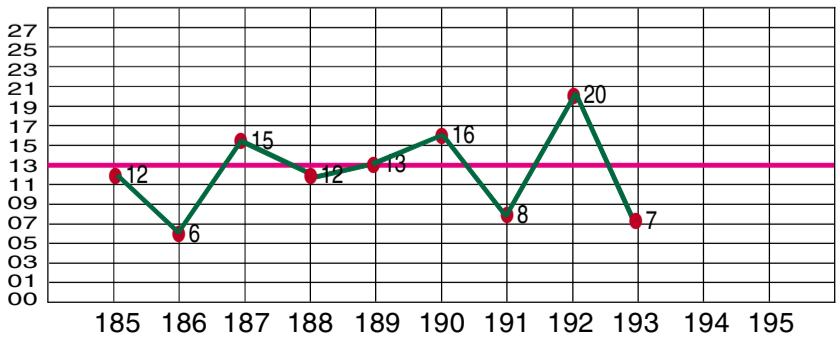

# 福彩 3D 中奖号码分布走势图

期号	试机号	中奖号	0-9 中奖号码分布图										百位数走势图										十位数走势图										个位数走势图										跨度	奇偶比	大小比	和值	和尾													
			0	1	2	3	4	5	6	7	8	9	0	1	2	3	4	5	6	7	8	9	0	1	2	3	4	5	6	7	8	9	0	1	2	3	4	5	6	7	8	9					0	1	2	3	4	5	6	7	8	9	0	1	2	3
138	413	068	0	4	7	1	2	1	6	1	8	3	0	1	7	9	18	1	2	17	13	6	15	4	11	1	2	9	6	19	14	3	11	5	13	2	85	8	6	1	8	14	8	0	3	2	1	14	0	1	2	3	4	5	6	7	8	9		
出现总次数			1759	1799	1644	1841	1782	1750	1800	1776	1820	1795	568	589	566	641	577	564	622	603	629	564	598	623	526	586	622	585	636	582	558	606	593	587	552	614	583	602	542	592	633	625	0	1	2	奇	偶	大	小	和	0	1	2	3	4	5	6	7	8	9
历史最大遗漏值			21	24	31	26	21	25	24	23	31	26	75	56	80	50	51	52	61	74	85	62	55	47	68	91	60	63	58	60	56	55	55	98	62	71	49	68	62	54	61	54	跨度	奇偶比	大小比	和值	和值尾													

## 3D 和数值走势图

## 3D 第 18194-18195 期投注攻略

- 一胆定位: 7\*\*
- 两胆定位: 73\*、1\*7、\*35
- 大复式: 13467+12378+45789
- 小复式: 247+123+457

(田野)