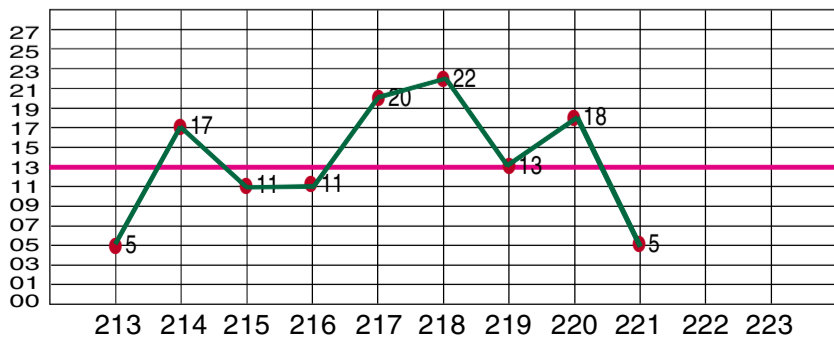

福彩 3D 中奖号码分布走势图

期号	试机号	中奖号	0-9 中奖号码分布图										百位数走势图										十位数走势图										个位数走势图										跨度	奇偶比	大小比	和值	和尾													
			0	1	2	3	4	5	6	7	8	9	0	1	2	3	4	5	6	7	8	9	0	1	2	3	4	5	6	7	8	9	0	1	2	3	4	5	6	7	8	9																		
165	547	902	0	1	2	3	4	1	2	1	2	9	8	1	10	6	5	14	11	4	2	9	0	14	8	3	6	1	2	5	10	4	6	21	2	7	4	15	18	1	13	2	9	1	2	1	2	11	1	1	2	3	4	5	6	7	8	9		
221	780	014	0	1	5	2	4	4	1	3	1	2	0	2	4	8	2	6	4	1	14	5	12	8	1	5	26	1	12	28	9	4	2	12	13	8	4	6	14	3	1	11	4	1	2	3	4	5	6	7	8	9								
出现总次数			1769	1808	1652	1847	1790	1763	1809	1783	1829	1800	572	590	567	646	580	567	628	605	632	565	600	628	531	587	625	590	636	585	560	608	597	590	554	615	585	607	545	594	637	627	0	1	2	奇	偶	大	小	和	0	1	2	3	4	5	6	7	8	9
历史最大遗漏值			21	24	31	26	21	25	24	23	31	26	75	56	80	50	51	52	61	74	85	62	55	47	68	91	60	63	58	60	56	55	55	98	62	71	49	68	62	54	61	54	跨	度	奇	偶	大	小	和	0	1	2	3	4	5	6	7	8	9	

3D 和数值走势图

3D 第 18222-18224 期投注攻略

一胆定位:	7**
两胆定位:	75*、3*2、*49
大复式:	12457+23567+23569
小复式:	247+236+269

(田野)

3D 平均值走势图