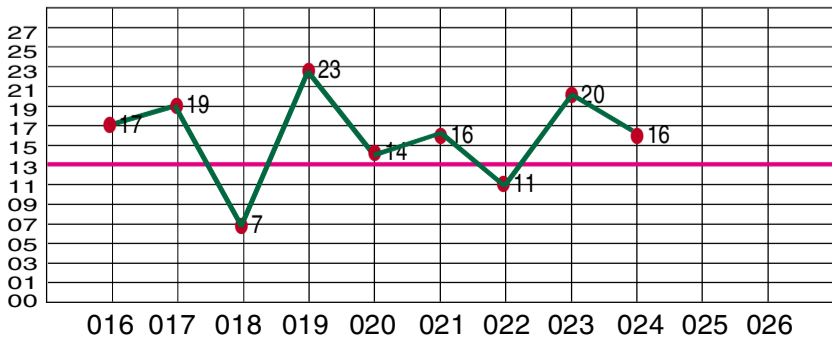

福彩 3D 中奖号码分布走势图

期号	试机号	中奖号	0-9 中奖号码分布图										百位数走势图										十位数走势图										个位数走势图										跨度	奇偶比	大小比	和值	和尾												
			0	1	2	3	4	5	6	7	8	9	0	1	2	3	4	5	6	7	8	9	0	1	2	3	4	5	6	7	8	9	0	1	2	3	4	5	6	7	8	9					0	1	2	3	4	5	6	7	8	9			
326	433	454	1	1	3	2	4	5	1	5	5	2	1	4	7	2	4	6	18	10	5	3	9	2	3	4	16	5	1	8	11	33	4	1	18	9	4	6	7	5	10	2	0	1	1	2	1	2	13	0	1	2	3	4	5	6	7	8	9
19001	985	644	5	2	1	1	4	6	6	2	4	1	16	2	26	1	11	6	4	10	23	5	3	1	22	4	8	11	20	4	14	37	7	12	4	30	8	2	19	1	0	1	2	3	4	5	6	7	8	9									
出现总次数			1813 1858 1692 1900 1830 1812 1861 1843 1881 1846 587 605 581 664 592 586 651 624 644 578 614 643 545 608 640 608 650 600 581 619 612 610 566 628 598 618 560 619 654 648										21 24 31 26 21 25 24 23 31 26 75 56 80 50 51 52 61 74 85 62 55 47 68 91 60 63 58 60 56 55 55 98 62 71 49 68 62 54 61 54																																														
历史最大遗漏值																																																											

3D 和数值走势图

3D 第 19023-19025 期投注攻略

一胆定位:	*0*
两胆定位:	30*、3*8、*06
大复式:	23456+01589+14568
小复式:	235+059+168

(田野)

3D 平均值走势图