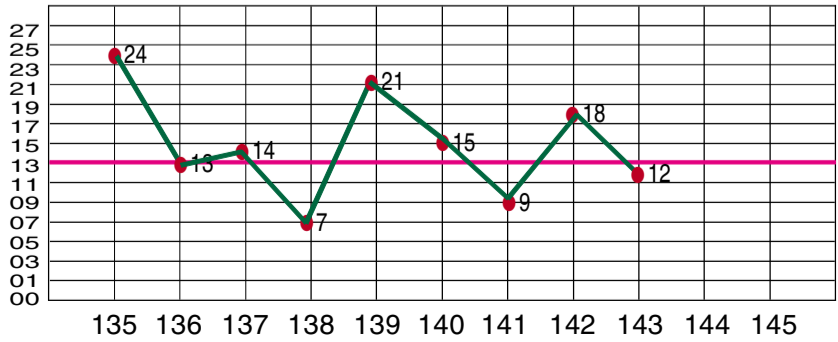

福彩 3D 中奖号码分布走势图

更多精彩分析 详见“智博微彩城”公众号

Main table showing 3D lottery draw results (date, trial number, winning number) and various trend charts (0-9 distribution, hundreds, tens, units, spans, odd/even, size, sum, and tail) for draws 088 to 143.

3D 和数值走势图

3D 第 19144-19146 期投注攻略

投注攻略: 一胆定位: 3\*\*, 两胆定位: 36\*, 3\*5, \*65, 大复式: 34567+12678+56789, 小复式: 345+168+568 (田野)

3D 平均值走势图