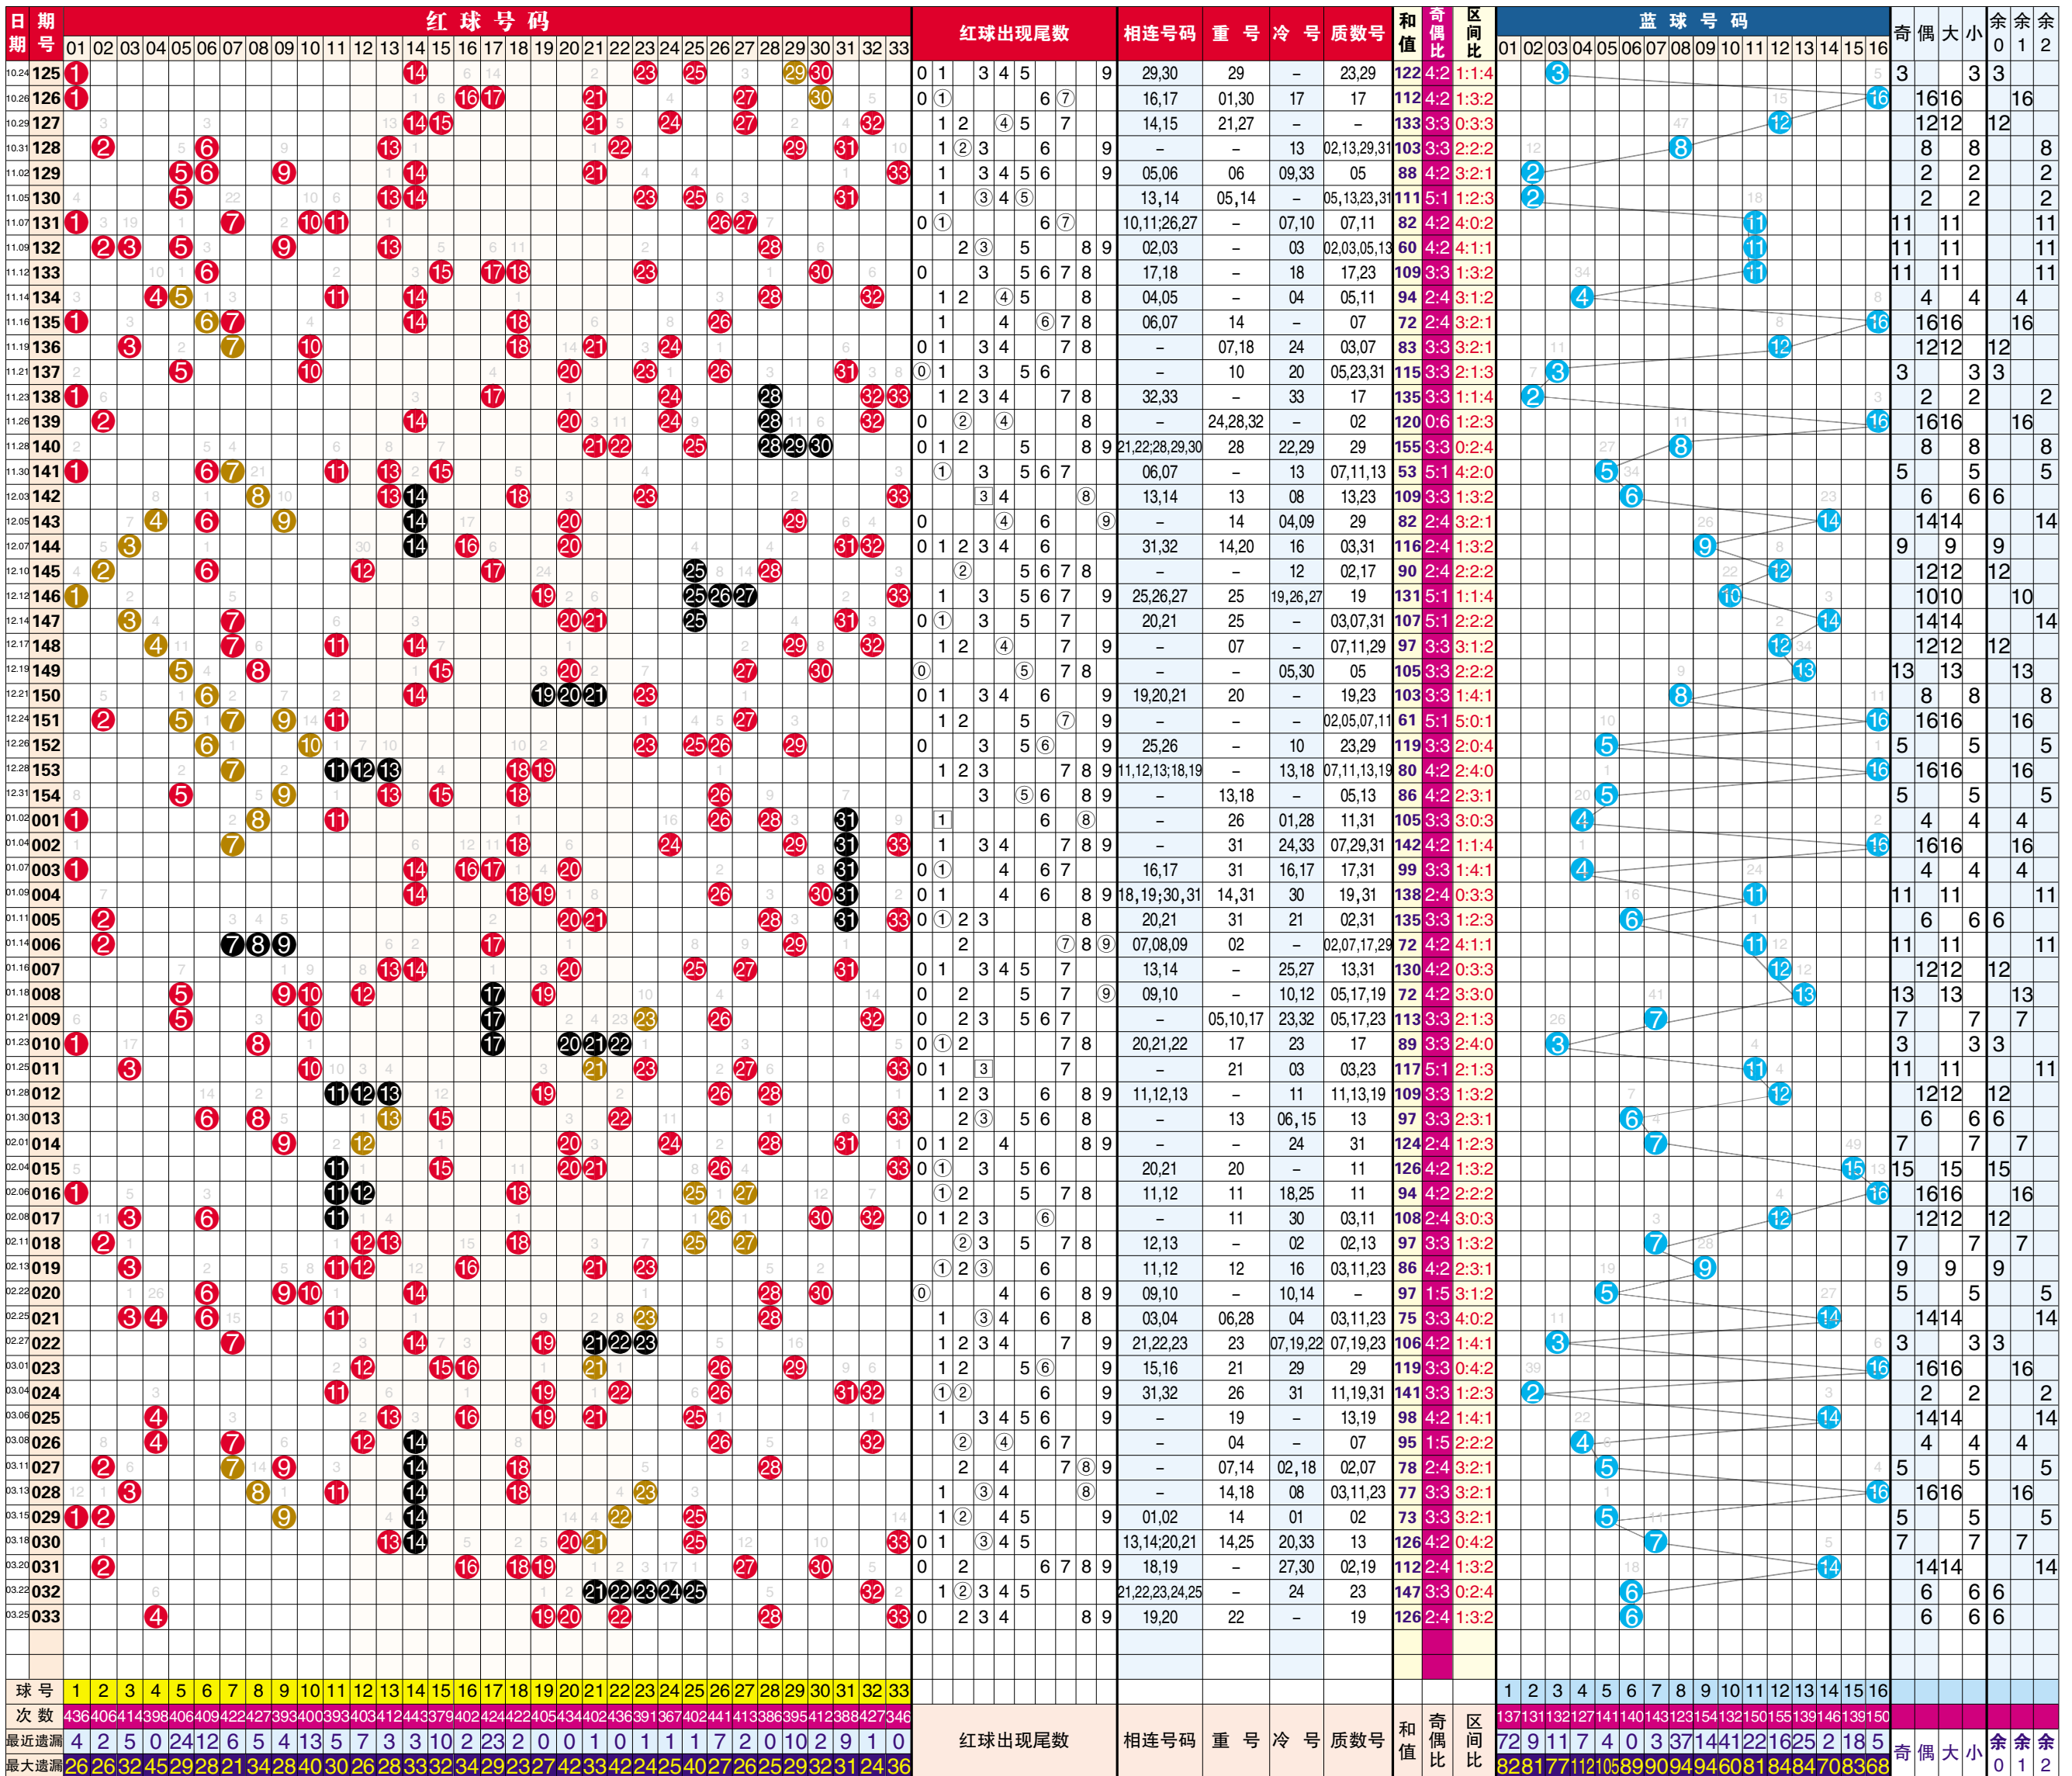

双色球中奖号码分布走势图

2018年3月25日 双色球第18033期开奖公告

开奖号: 04 19 20 22 28 33+06

出球顺序: 33 20 04 19 28 22+06

奖级	中奖注数	每注金额
一等奖	3注	10000000元
二等奖	88注	289516元
三等奖	1047注	3000元
四等奖	61280注	200元
五等奖	1205558注	10元
六等奖	11010817注	5元

本期投注总额为3.76亿元, 奖池金额为8.06亿元。

趁热打铁, 再追一期多连号

一、奖号特点。本期和值126; 奖区区间比1:3; 2; 奖号奇偶比2:4; 重号22; 质数19; 无冷号; 开出尾数0, 2, 3, 4, 8, 9; 短缺尾数1, 5, 6, 7; 除3余0奖号33; 余1奖号04, 19, 22, 28; 余2奖号20。

二、多连号走势。2016年总153期共开出22次三连号(二区9次, 三区11次, 一区2次)。需要指出的是, 一区自15044期开出02, 03, 04后, 截止到17018期开出三连号01, 02, 03, 迄今48期已开出8组三连号。其中一区2组, 二区2组, 三区2组, 还有2组开在二区、三区交汇处。从大数据看, 尽管一区多连号

反弹希望最大。但在二、三区转热的大趋势下, 近几期开出多连号的机会比一区更大些。

三、一区走势。2017年总154期, 一区以330枚的优势彻底颠覆了上一年的劣势。直至17151期狂出5枚奖号达到巅峰状态。进入2018年, 一区持续低迷, 迄今33期仅获得奖号55枚(二区、三区为79枚和64枚)。该区在18030期和18032期相继断区后, 尽管转热希望加大, 但不会很快, 预计下期应在1-2枚间。首位号关注1路号, 首位落位斜三连的01及04的重号。

四、二区走势。该区全年154期共开出288枚奖号, 以少于一区42枚的差异而收官, 进入2018年后又已断区3次, 但在18017期和18021期相继断区后强势反弹, 近12期已开出34枚奖号(含4次4枚), 下期回落希望较大, 恐怕不会超过2枚, 设防重点应在18-22间。判断20, 21里开出1枚奖号。

四、三区走势。与一、二区比较, 三区走势始终较为平和, 2018年持续平稳, 在一区持续走弱, 二区过热的态势下, 18025期-18029期的5期开出4次1枚奖号的三区转热希望最大, 预计下期至少开出3奖号枚。设防重点是23-26, 末尾号首选31。若1路号落选, 2路号32可为替代。