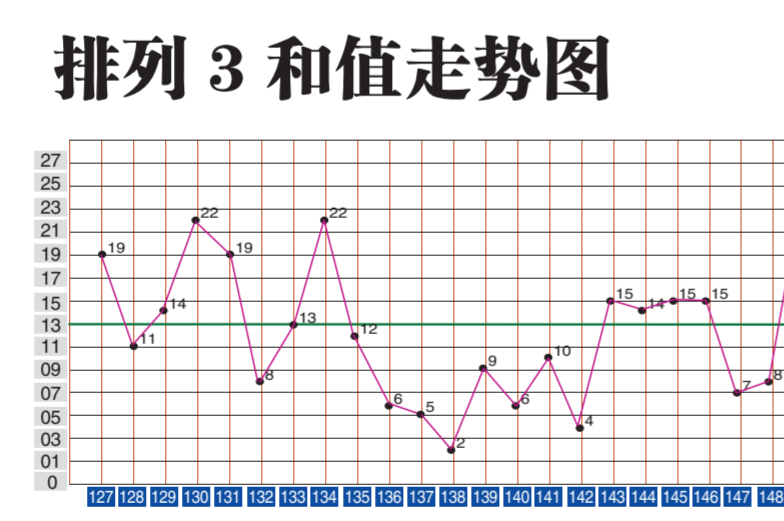

排列3 近期开奖号码分布图

Main table showing lottery results and trends for 排列3 from 108 to 166. Includes columns for date, numbers, and various trend charts.

0-9分布图分析: 组选图上看,号码重心分布在中大号区...

推荐定位胆码5\*\*,十位近期在大号区开出较少,下期关注大振幅走势...

四码参考:0129 一、4,5码复式参考 重叠码:从尾数走势分析,近5期重叠码共计...

和值走势图 和值走势出现上冲,开出13点和21点,这样和值形成连续上冲走势...

老石排3冷态预警 table with columns: 序号, 冷态指标, 遗漏期数, 历史最大遗漏, 平均遗漏, 预警级别, 跟踪周期.

和值走势图 和值走势出现上冲,开出13点和21点,这样和值形成连续上冲走势...

【喜讯传遍大江南北】巫师、至尊、财神通、钟情连续中奖 ZBM智博彩票 【喜报】彩博士排三162期精选8注中814