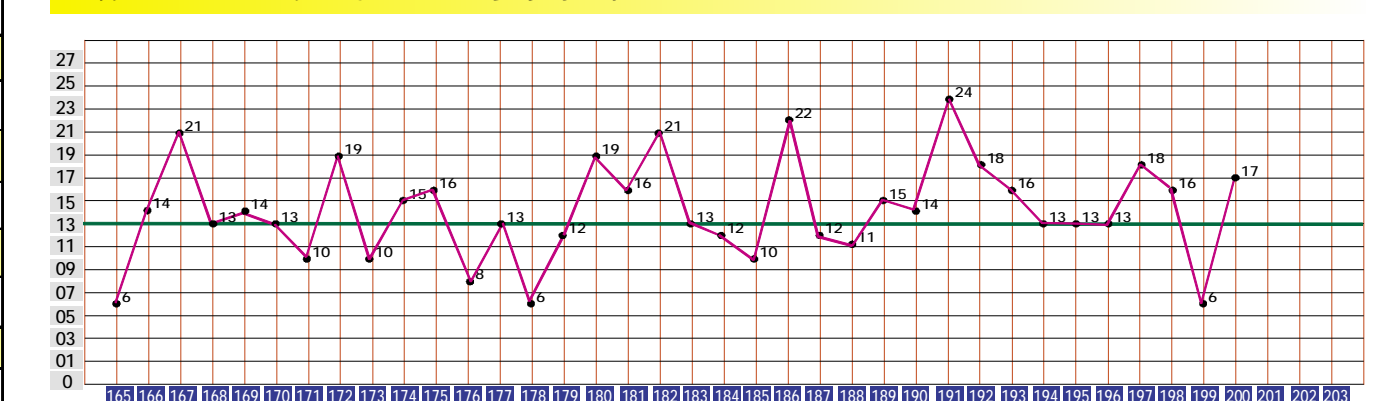

排列3 近期开奖号码分布图

Main data table for 排列3 lottery results, including columns for 期号, 去年奖号, 和值, 0-9中奖号码分布图, 跨组选遗漏, 百位数走势图(A), 十位数走势图(B), 个位数走势图(C), 个位单选遗漏, 位置重复, 和尾走势图, 和尾路数和值.

0-9分布图分析: 组选图上看, 号码分布在中号区, 本期开出孤码5,9,重码3...

冷态分析: 由于近期奇数号码开出略多, 所以下周看好偶数开出反弹...

和值与跨度分析: 和值本期在大值区17点开出, 下期则以大振幅走势的可能性较大...

四码参考: 0169 一、4、5码复式参考 二、直选追投方案参考

18点和16点小振幅走势后出现大幅上下大振幅走势, 开出6点下落和17点上冲...

老石排3 冷态预警 table with columns: 序号, 冷态指标, 遗漏期数, 历史最大遗漏, 平均遗漏, 预警级别, 跟踪周数.

排列3 和值走势图

和值走势图分析: 和值走势图显示, 近期和值在10-15之间波动, 下期关注和值在17-20附近.

【喜报】梅春排三 197-198 期连续中奖, 智博会员入会忙. 为您推荐优秀专家: 孟德、梅春、喜喜、蓝色忧郁、彩博士、智博排三.

智博微彩城 周六日不休息. 提供彩票专家咨询服务, 包括解号、选号、追号等服务.

付款方式和接收方式. 加客服微信, 红包/转账. 客服微信: 15801562842.