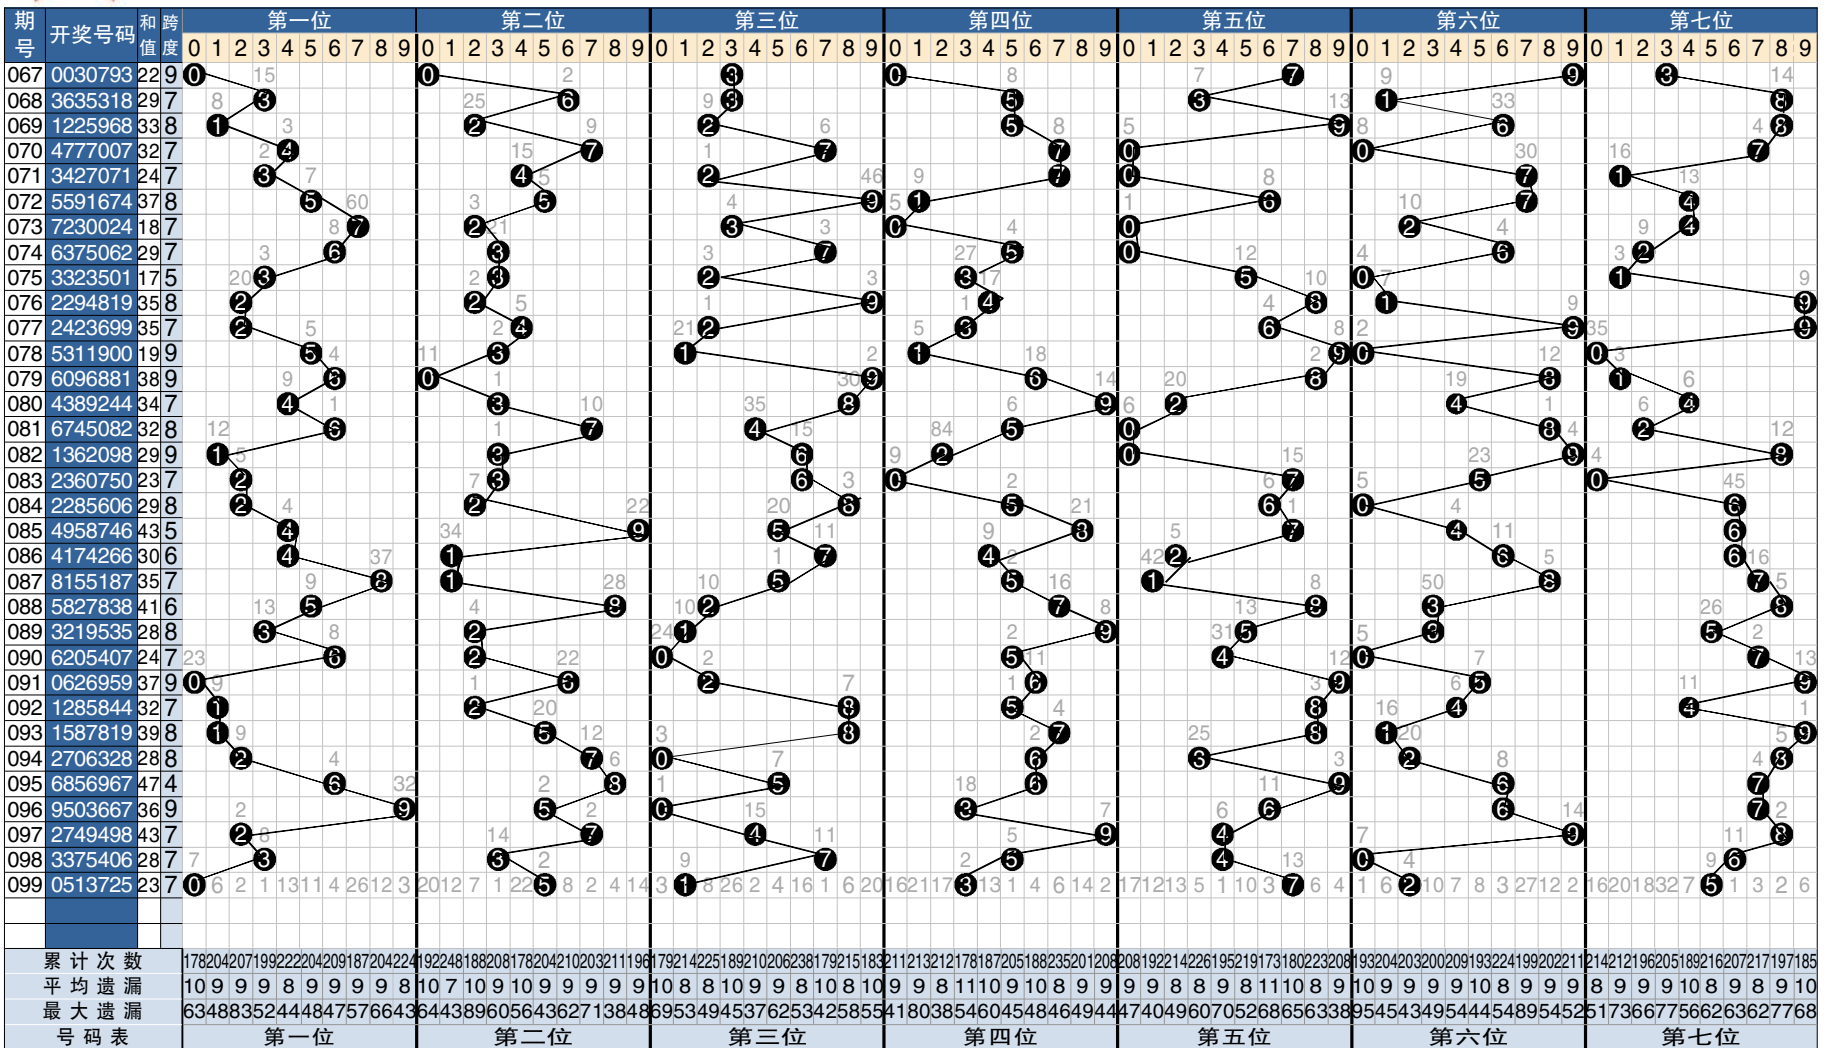

7 星彩开奖号码走势分布图

点评

第一位: 当前进入窄幅波动格局,小数将有一轮强势,关注偏态奇偶开出。参考:1,3,4。

第二位: 单边形态暂无太大变化,大数延伸趋势明显,温态奇偶应为首选。参考:7,8,9。

第三位: 右翼真空地带有望改善,追踪大小交替模式,注意温码奇偶走热。参考:4,6,7。

第四位: 落点缓慢左移寻求平衡,严防小数延伸拓展,优先考虑缺省奇偶。参考:1,4,8。

第五位: 走势上有微量调整迹象,谨慎大数弱势表现,奇数质数较佳组合。参考:3,5,9。

第六位: 两极分化走势依然存在,防范小数再次发飙,防直落追偏冷偶数。参考:2,4,8。

第七位: 近期重心宽幅震荡态势,小数回补指标强烈,密切防守冷态奇偶。参考:0,1,6。

综合分析: 继续追踪偏态格局,关注对称结构。本期以0,1路号码为基准,以邻码奇数为重点。大小比3:4;奇偶比4:3;和值在32点位左右。参考组合:19,37,46,48,49。(上期测中第2,6位。)(龙卷风)

实战复式:
 第一位:3,4;
 第二位:7,8;
 第三位:4,6,7;
 第四位:1,4,8;
 第五位:3,5,9;
 第六位:2,4,8;
 第七位:0,1。

7 星彩开奖公告

第17099期开奖公告
 2017年08月25日开奖
 本期投注总额 14,788,802 元
 本期开奖结果: 0 5 1 3 7 2 5
 本期中奖情况

奖等级别	中奖注数	每注奖金	应派奖金合计
一等奖	0注	—元	0元
二等奖	13注	27,532元	357,916元
三等奖	187注	1,800元	336,600元
四等奖	2,728注	300元	818,400元
五等奖	32,195注	20元	643,900元
六等奖	373,666注	5元	1,868,330元
合计	408,789注	—元	4,025,146元

点评

第一码: 小数继续出号防大振幅,大数防对称小数防冷。关注0,1路。参考:4,5,6。

第二码: 大小交换走势转向大数,继续交换防小数转向。关注0,1路。参考:0,1,7。

第三码: 小数转向防大振幅继续,隔期大数回补是重点。关注0,2路。参考:0,7,8。

第四码: 走势振幅转小防小继续,等位斜连前行防冷号。关注0,1路。参考:0,1,2。

第五码: 大数转移后防大数继续,邻号回补可重点设防。关注0,2路。参考:8,9。