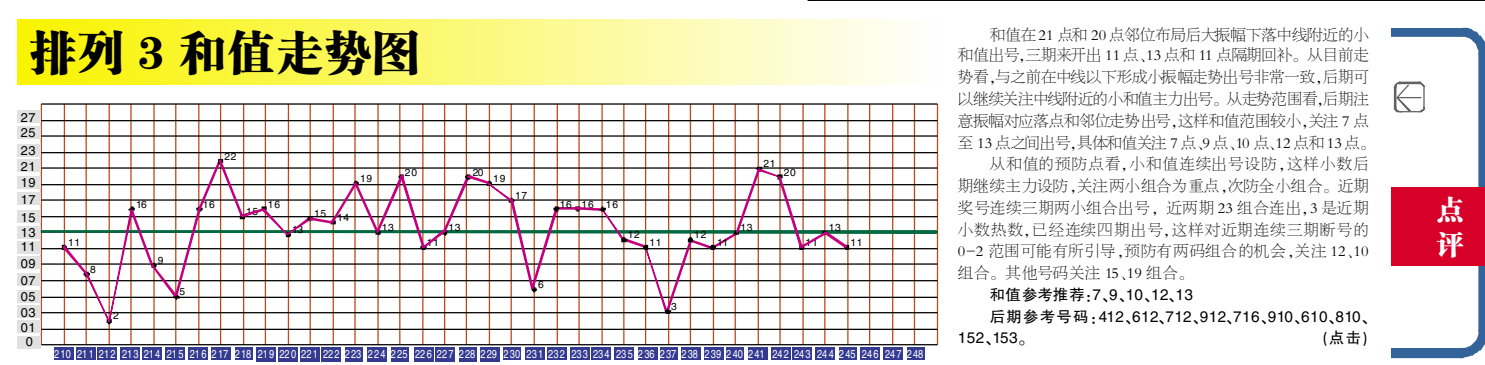

点评

0-9分布图分析:
组选图上看,号码分布在大号区,本期开出重码2,3,孤码6。上期形态为二重一孤,接下来下期看好中大号区成为热区,重点守候7,4,5。从邻孤传出的号趋势上看,本轮多考虑邻码的组合,五码组合推荐14567,六码组合推荐104567。

分位走势图分析:
百位本期落在0路号区开出,下期看好小振幅走势,看好1路号区开出,下期推荐定位胆码4**。

热、冷态分析:
由于近期奇数号码开出较多,所以下下期仍看好奇数开出为主,小复式推荐“奇+奇+偶”;012路号码本期1路开出无,2路

开出,2路号区开出,下期关注大振幅走势,看好2路号开出,推荐定位胆码5**。个位本期在0路号区开出,关注下期小振幅走势。看好1路号码开出,下期推荐定位胆码4**。

和值与跨度分析:
和值本期在小值区11点开出,下期则以小振幅走势的可能性较大,可关注12点开出。但更看好会在13点附近,以2,3,4点出其一的走势最为明显;跨度上看,本期开出4跨,下期看好跨5,6,7为重点。

号码参考:051,054,156,710,704,750,760,714,751,761。
(博彩老头)

四码参考:0568

一、4,5码复式参考
重叠码:从尾数走势图分析,近5期重叠码共开出7个(0-2-2-1-2),本期重叠码考虑0-1个,该位置有3个号码(2,3,6),本期可优先考虑6尾数。

间隔一:近5期间隔一位置共开出1个(0-0-0-1-0),按指数分析有1个机会,目前该位置共有1个号码(8),本期可考虑号码8。

大间隔:间隔二及以下的号码近5期共开出7个(3-1-1-1-1),本期大间隔位共有6个机会,0,7号成为首选。

数据分折截至17245期,综上所述,本期期复式4码参考:0568,5码复式参考:05678。

二、直选追投方案参考:百位:01245;十位:45678;个位:14678,可准备3期的倍投风险金,当追投成功后即停用此方案。倍投计划(保守方案):第一次投注金额250元,中奖金额750元;第二次投注金额250元(累投500元),累投中奖金额500元;第三次投注金额250元(累投750元),累投中奖金额250元。

(王立文)

老石排三冷态预警

序号	冷态指标	遗漏期数	历史最大遗漏	平均遗漏	预警级别	跟踪周期
1	二码07	23	117	20	★★★★☆	3天
精选号码 017、047、067、087、097						
2	六码028780	23	29	3	★★★★☆	3天
精选号码 027、067、078、267、279						
3	独胆4	11	21	2	★★★★☆	3天
精选号码 045、046、467、468、147						
4	跨度3	15	48	7	★★★★☆	3天
精选号码 346、679、124、457、467						

【喜讯】巫师排三9注、大浪淘沙排三10注,同时中939单选

【为您推荐】博采老头、石一刀、喜喜,早订阅早中奖

成绩鉴定实力 周六日不休息

◆ 大浪淘沙排三 244期: 金胆8胆组 2 五码 23678 六码 23678 精选:282 283 286 285 287 288

◆ 博采排三 244期: 金胆 2 推荐:421 426 423 429 162 164 382 384 792 794, 开奖 832, 精选 10 注中 832 组选!

◆ 博采排三 242期: 金胆 10 注中 832 组选!

◆ 月亮排三 244期: 独胆 3 一码 0 六码 234678 组六 736, 746, 263, 692, 831, 368, 361, 295, 265, 382, 开奖 832, 精选 10 注中 832 组选! 独胆与六码组选 6 10 注中 832 组选! 杀一码正确!

◆ 易数解码排三 244期: 金胆 8 胆组 3 五码 23489 六码 234789 跨度 3 5 6 推荐: 823 824 827 829 843 873 893 874 894 879, 开奖 832, 精选 10 注中 832 组选! 独胆与五码组选 6 注中 832 组选!

◆ 博采排三 241期: 五码 23569 百位 239 十位 356 个位 569 推荐 235, 236, 239, 355, 366, 255, 266, 939, 969, 开奖 939, 精选 9 注中 939 单选! 定位 2 复式中 939 单选!

智博微彩城 专家数据更新时间为上午 11 点

彩种	产品	服务内容	服务费
排三	博采老头	金胆胆 定位胆组 金1注 赠送排五	198元/月
	郑都	金胆胆 百十个位 五码 精选5注	170元/月
	梅春	独胆胆 定位 五码 333定位 精选4注	188元/月
	牛壳	单选定位 五码 独胆 精选2注	186元/月
	彩博士	独胆 和值跨度 组三组六提示 精选6注	199元/月
	智博彩通	金胆胆 百十个位 五码 精选6注	100元/月
	易数解码	金胆胆 跨度 和值 精选10注 倍投1注	187元/月
大乐透	孟德	金胆胆 定位胆组 五六码 精选4-10注	200元/月
	蓝色忧郁	金胆胆 定位胆 杀一码 333定位 金1注	177元/月
	石一刀	金胆胆 定位胆 和值跨度 精选10注	189元/月
	喜喜	胆码、杀号、单式一注、复式	180元/月
	梅春	前区三胆与杀号、后区独胆、7+3复式	188元/月
	楚天神	金胆胆 和值跨度 每日一注	183元/月
	财天	独胆 胆组定位 和值 精推2注	196元/月

接收方式 关注微信公众号:智博微彩城 (手机微信看专家最新预测内容,不再发短信)

付款方式 加客服微信,红包/转账 客服微信 15801562842

客服电话: 010-67160689, 67150152