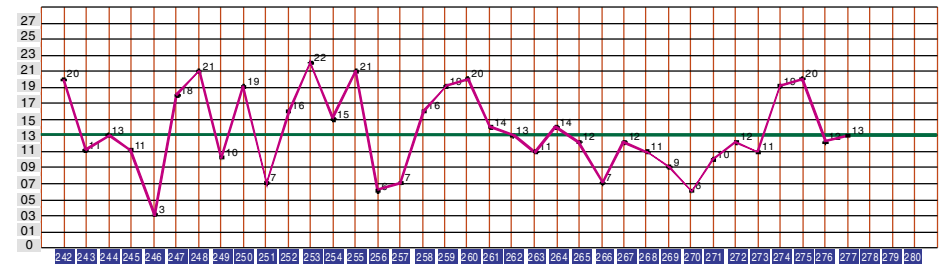

排列3 近期开奖号码分布图

Main table with columns for 期号, 去年奖号, 和值, 10, 0-9中奖号码分布图, 跨组选遗漏, 百位数走势图(A), 十位数走势图(B), 个位数走势图(C), 个位, 单选遗漏, 位置, 重复, 重号, 和尾走势图, 和尾路数, 和值.

点评

0-9分布图分析: 组选图上看,号码分布在小中大... 下期看好大幅走势,看好1路号区开...

推荐定胆码4**,十位本期在1路号区开出,下期关注大振幅走势... 下期看好大幅走势,看好1路号区开...

和值与跨度分析: 和值本期在中值区13点开出,下期则以大振幅走势的可能性较大... 下期看好跨3,5,6为重点。

四码推荐: 3478 一、4,5码复式推荐 重码码:从尾数走势图看,近5期重码码共计...

数据分折截至17277期,综上所述,本期复式四码推荐:3478;5码复式推荐:34789...

老石排3冷态预警 table with columns: 序号, 冷态指标, 遗漏期数, 历史最大遗漏, 平均遗漏, 预警级别, 跟踪周期.

排列3 和值走势图

和值在19点和20点邻位布局之后出现较大振幅下降,开出12点和13点邻位对应,这样近期形成连续三轮邻位对应...

点评

为您推荐,一注号中奖老师:至尊、唐龙、大浪淘沙 大喜报:节后归来,开心中奖,智博专家真牛

成绩鉴定实力 周六日不休息 牛亮排三277期:五码重点629695942932612652,开奖965,重点6注中965组选!

博彩通 博彩通 博彩通 博彩通 博彩通 博彩通 博彩通 博彩通 博彩通 博彩通