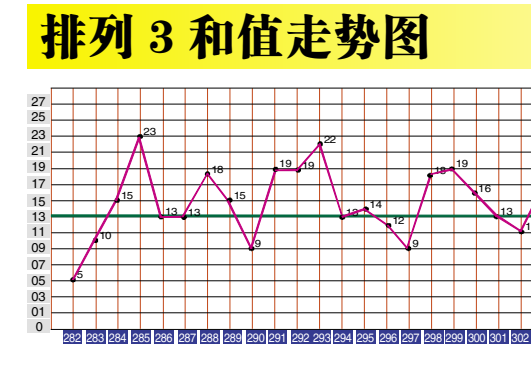

排列3 近期开奖号码分布图

Main table showing lottery results and distributions from 263 to 317. Includes columns for '历史最大遗漏值' and '当期遗漏值'.

点评: 0-9分布图分析: 组选图上看,号码分布在小号区,本期开出邻码1,3,重码1...

和值与跨度分析: 和值本期在小值区4点开出,下期则小幅度回升的可能性较大...

四码参考:2367 一、4,5码复式参考 二、直选追投方案参考...

和值走势出现下落后4点重复,低位小和值连出近100期少见...

Table with 5 columns: 序号, 冷态指标, 遗漏, 历史最大遗漏, 平均, 预警, 跟踪. Lists various lottery numbers and their status.

和值走势出现下落后4点重复,低位小和值连出近100期少见,出现重复更少见...