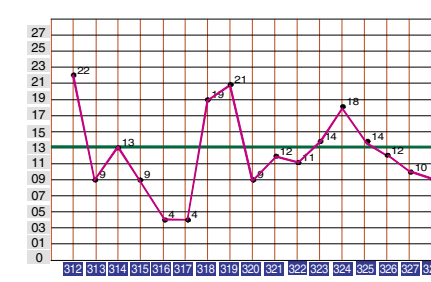

排列3 近期开奖号码分布图

Main data table containing lottery results from 293 to 347, including prize numbers, sums, and various trend charts for digits 0-9.

0-9分布图分析: 组选图上看,号码重点分布在小号区,本期开出重码0,3,孤码7...

下期看好小振幅走势,看好2路号区,防定位胆码2**...

本期1路开出7,2路没开出,0路开出0,3,下期开出2路可能性较大...

和值与跨度分析: 和值本期在小值区10点开出,下期则以小振幅走势的可能性较大...

四码参考: 1678
一、4,5码复式参考
重码码:从尾数走势图分析,近5期重码码共开出5个...

Table with 6 columns: 序号, 冷态指标, 遗漏期数, 历史最大遗漏, 平均遗漏, 预警级别, 跟踪周期.

排列3 和值走势图

和值两期开出连续下落4点和反弹上冲10点。目前走势看,10点反弹上冲之后,有可能形成对应上升走势...