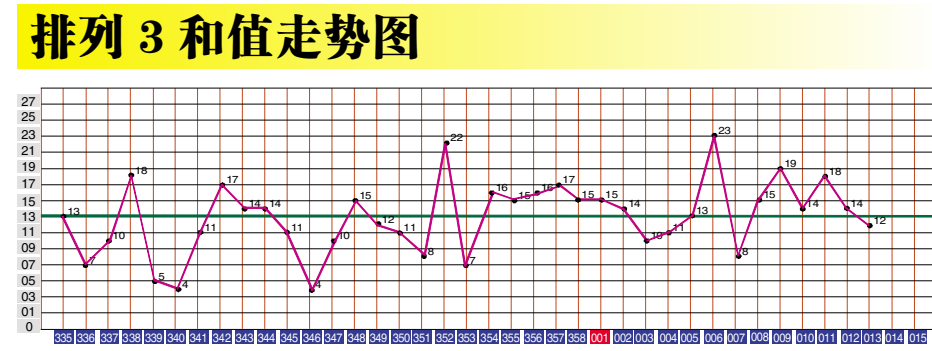

下期看好小振幅走势,看好2路...

下期看好小振幅走势,看好2路...

下期看好小振幅走势,看好2路...

下期看好小振幅走势,看好2路...

下期看好小振幅走势,看好2路...

老石排3冷态预警 table with columns for index, cold indicator, and historical data.

和值18点之后出现连续下落,开出14点和12点。从走势看,009期19点开始,和值走势一直控制在5以内...