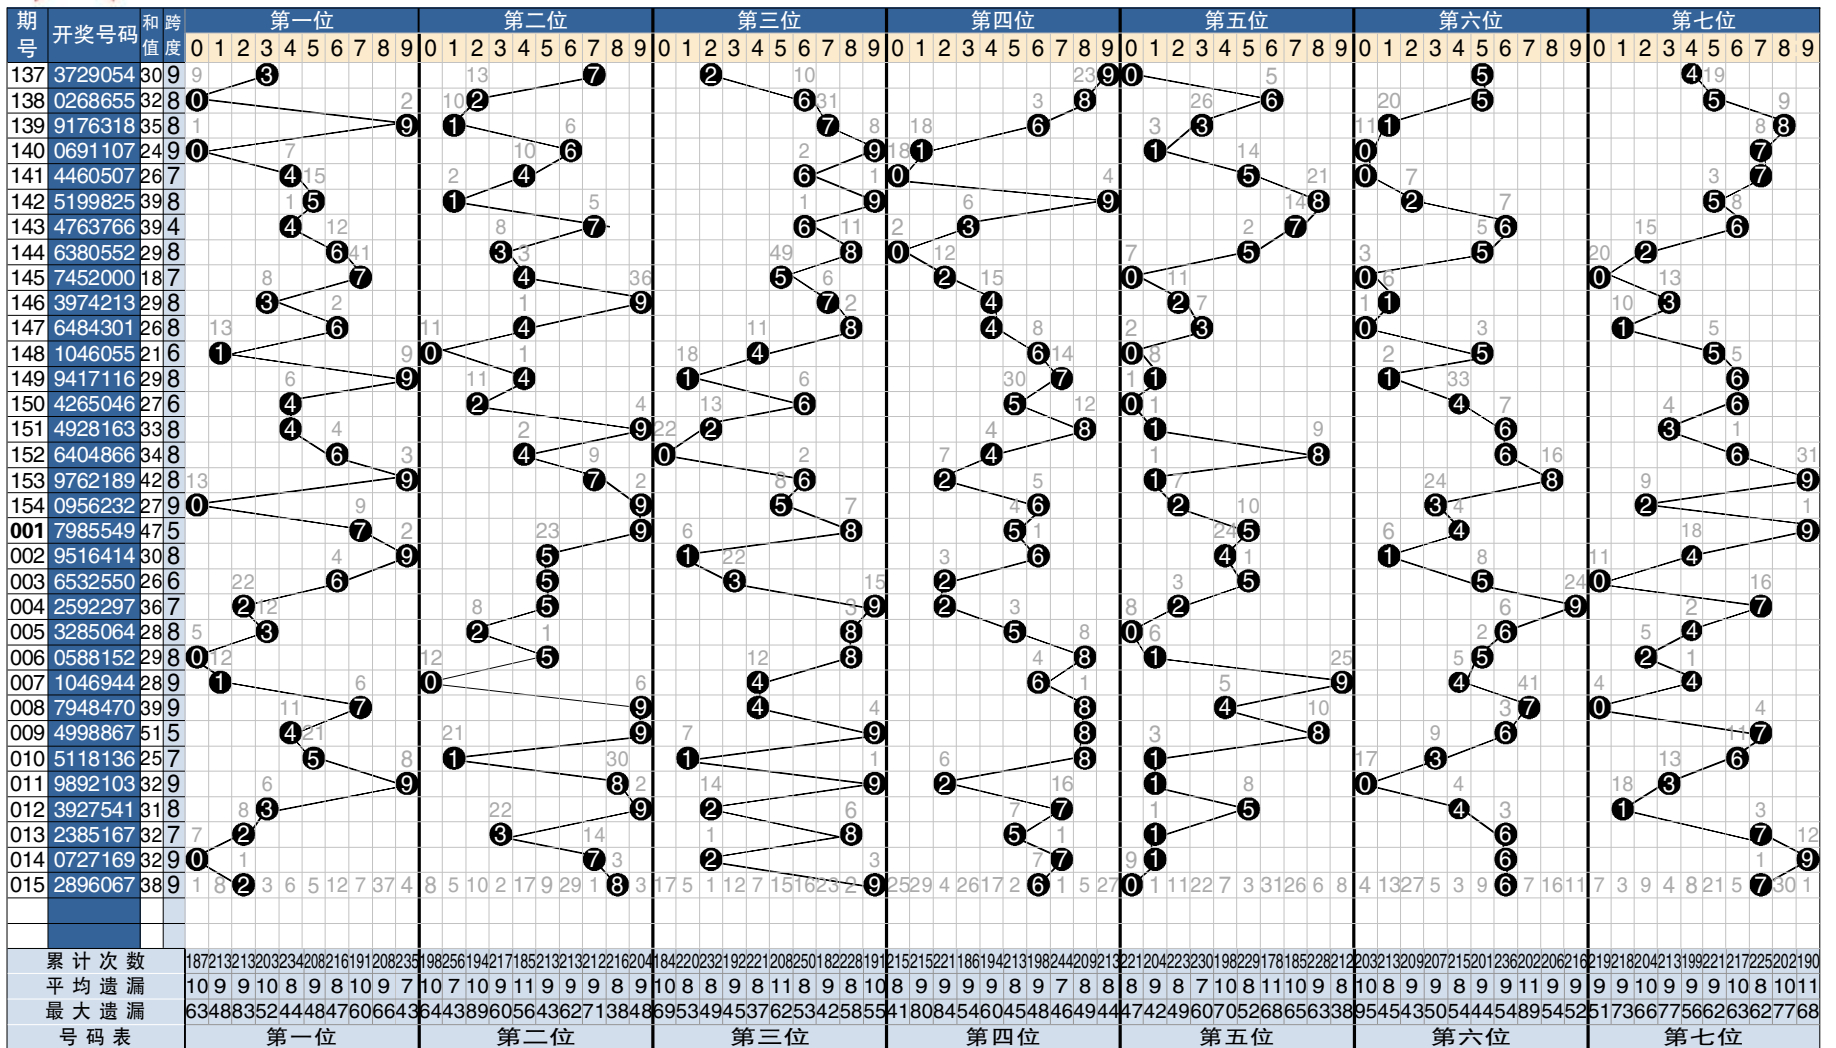

# 7 星彩开奖号码走势分布图

点评

**第一位：**重心偏左盘整格局未变，严防小数延伸拓展，注意温码奇偶走热。参考：3、4、5。

**第二位：**两极分化走势迹象较强，仍可关注大数表现，防直落追温奇冷偶。参考：6、7、8。

**第三位：**宽幅震荡目前暂无改观，设防大小互动格局，缺省奇偶较佳组合。参考：3、4、5。

**第四位：**落点缓慢左移寻求平衡，防守小数弱势反弹，优先考虑温码奇偶。参考：2、6、7。

**第五位：**偏态出号模式延续强烈，大数回补指标凸显，谨慎偏冷奇偶砸盘。参考：3、6、9。

**第六位：**单边形态已是强弩之末，防范大数持续发飙，奇数质数应为首选。参考：1、5、7。

**第七位：**右翼真空地带亟待填充，大数优势任占上风，仍可筛选温奇冷偶。参考：1、6、8。

**综合分析：**可按常规组合号码，关注对称结构。本期以0、1路号码为基准，以大数奇偶为重点。大小比4:3；奇偶比5:2；和值在41点位左右。

**参考组合：**11、37、46、66、67。

以上观点仅供参考。（龙卷风）

**实战复式：**

第一位：3、4；  
 第二位：7、8；  
 第三位：3、4、5；  
 第四位：2、6、7；  
 第五位：3、6、9；  
 第六位：1、5、7；  
 第七位：1、8。

**7 星彩开奖公告**

第 18015 期开奖公告

2018年2月4日开奖

本期投注总额：10,350,704元

**点评**

**第一码：**小数隔期回补走势偏强，继续防小邻位号重点。关注0、1路。参考：2、3、4。

**第二码：**大数邻位对应走势后移，大数继续控号防邻号。关注0、1路。参考：5、7、9。

**第三码：**大振幅小大交换在继续，小数交换防对称号码。关注1、2路。参考：1、2、9。

**第四码：**大数邻号回补继续控号，重复号和隔号是重点。关注0、2路。参考：5、6、7。

**第五码：**小数邻位前行对称布局，防重复对应振幅对应。关注0、1路。参考：0、1、2。