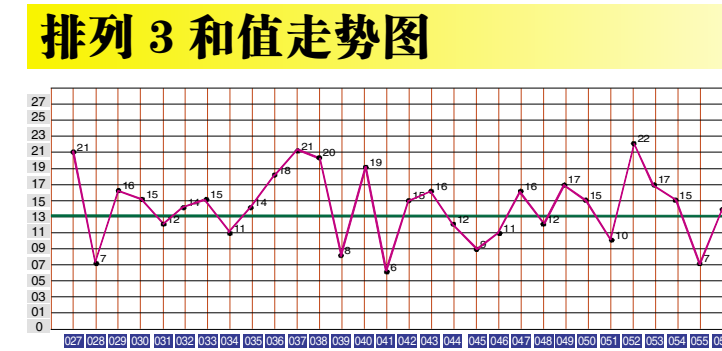

0-9分布图分析: 组选图上看,号码呈现出均匀分布的状态,冷码1,8也在热码的带动下先后解冻,前期冷码6目前回补趋势明显,接下来多前期冷码1,6,8互相搭配出现的格局。从邻孤传的出号趋势上看,本轮注意邻码出号,多考虑2孤1传的组选形式,五码组合推荐13468,六码组合推荐134678。

分位走势图分析: 百位本期落在2路号区开出,下期看好大振幅走势,看好0路2路号区开出,推荐定位胆码0**;

和值与跨度分析: 和值本期在大数区17点开出,下期则以大振幅走势的可能性较大,可关注8,9点开出,也有可能小幅振荡在19点左右,18,19出其一的可能性也较大;跨度上看,本期开出5跨,下期看好跨2,7跨为重点。

号码参考: 352,074,902,088,118,072,346,326,240,241,335,338。

四码参考:2489

一、4,5码复式参考
 重码:从尾数走势图分析,近5期重码码共计开出5个(0-1-2-1-1),本期重码考虑0-1个,该位置有3个号码(3,6,8),本期可优先考虑8尾数。
 间隔一:近5期间隔一位共开出4个(1-2-1-0-0),按指数分析有1个机会,目前该位置共有2个号码(1,4),本期可选号码4。
 大间隔:间隔二及以上的号码近5期共开出6个(2-0-0-2-2),本期大间隔位共有5

个号码(0,2,5,7,9),按指数分析有2个机会,2,5为首选。
 数据参考至18063期,综上所述,本期四码参考:2489;5码参考:24589。
 二、直选追投方案参考:百位:03459;十位:02468;个位:01279,可准备3期的倍投风险金,当追投成功后即停用此方案。倍投计划(保守方案):第一次投注金额250元,中奖奖金750元;第二次投注金额250元(累投500元),累投中奖奖金500元;第三次投注金额250元(累投750元),累投中奖奖金250元。(王立文)

老石排3 冷态预警

序号	冷态指标	遗漏期数	历史最大遗漏	平均遗漏	预警级别	跟踪周期
1	二码6	48	133	18	***☆☆	3天
2	六码(1378)	12	39	3	***☆☆	3天
3	独胆0	7	24	3	***☆☆	3天
4	跨度7	13	59	9	***☆☆	3天

和值走势图: 和值走势图三期来开出18点邻位上升,8点大振幅下落和17点大振幅反弹,形成小振幅走势和大振幅走势配合。目前走势看,17点遗漏两期后再次回补,成为大和值近期最热的点,后期需要注意17点附近小振幅对应走势,不排除未来两期均以大和值走势出号;此外,关注小振幅和大振幅配合走势继续,设防8点附近和17点附近出现点,这样关注一大一小和值点。具体和值设防7,8,16,17,18点。
 和值参考:7,8,16,17,18
 后期参考号码:241,251,260,250,781,782,783,809,099,819。(点击)