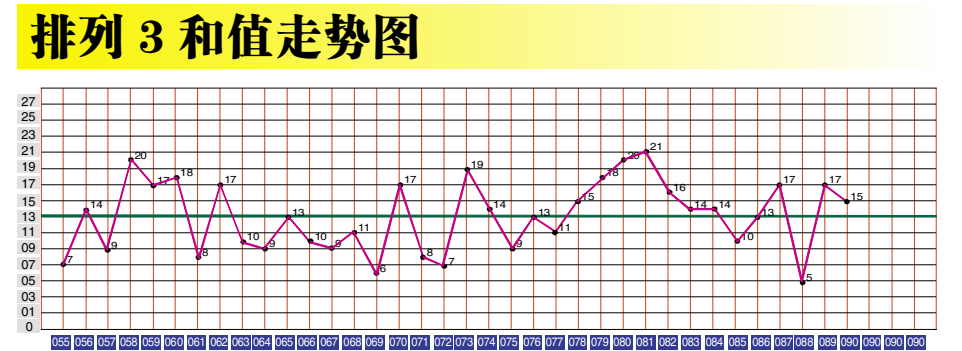

排列3 近期开奖号码分布图

Main data table for 排列3 lottery results, including columns for date, prize, sum, and various statistical charts like 0-9 distribution, group selection, and number trends.

0-9分布图分析: 组选图上看, 号码重心开始向小号移动, 冷热码的分界岭仍然较为明显...

和值与跨度分析: 和值本期在大数区15点开出, 下期则以小振幅走势的可能性较大, 可关注16点附近...

四码参考: 1789
一、4,5码复式参考
二、直选追投方案参考

和值在17点连续上升后出现大幅上下波动, 开出5点和17点隔期回补, 上期出现小振幅下落15点...

老石排3冷态预警 table with columns for sequence number, cold indicator, and historical data.

和值在17点连续上升后出现大幅上下波动, 开出5点和17点隔期回补, 上期出现小振幅下落15点...

恭喜: 楚天排三 090 期: 单挑一注中 942 组选. 为您参考: 松溪一舟、巫师、喜喜、苍穹、任云飞

成绩鉴定实力 table listing various lottery products and their performance metrics.

彩种 产品 发送内容 服务费 table listing lottery products and their associated costs.