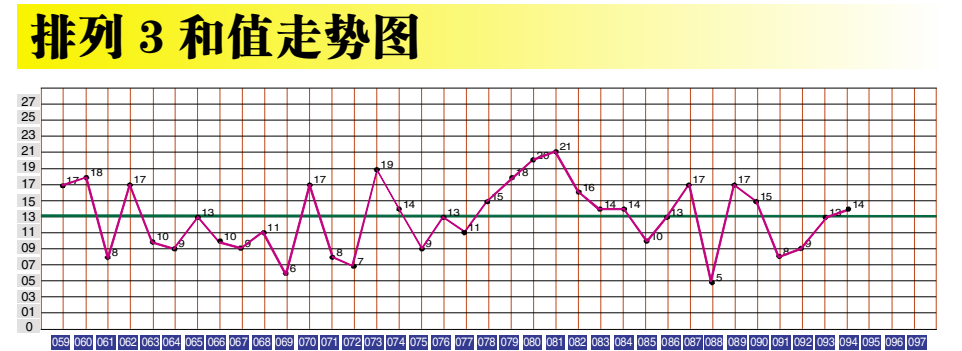

排列3 近期开奖号码分布图

Main table showing lottery results from 041 to 094, including award numbers, prize amounts, and various statistical charts like '0-9中奖号码分布图' and '和值走势图'.

0-9分布图分析: 组选图上看,号码重心在中号区... 点评: 下期关注小振幅走势...

和值与跨度分析: 和值本期在大数值区14点开出... 号码参考: 635,305,385,638,783,560,750,380,085,780.

四码参考: 2458. 一、4,5码复式参考. 重码码: 从尾数走势图分析,近5期重码码共开出5个...

和值走势图: 和值出现邻位对应,091期、092期开出8点9点邻位布局,随后两期开出13点和14点邻位对应...

和值走势图 (续): 和值走势图,本期开出4跨,下期看好跨5,8跨为重点.

走石排3冷态预警. Table with columns: 序号, 冷态指标, 遗漏期数, 历史最大遗漏, 平均遗漏, 预警级别, 跟踪周数.

和值走势图: 和值走势图,本期开出4跨,下期看好跨5,8跨为重点.

Large promotional banner for ZBM智博彩票. Text: 恭喜苍穹排三 094 期一注命中 734. Includes service details, contact info, and QR codes.