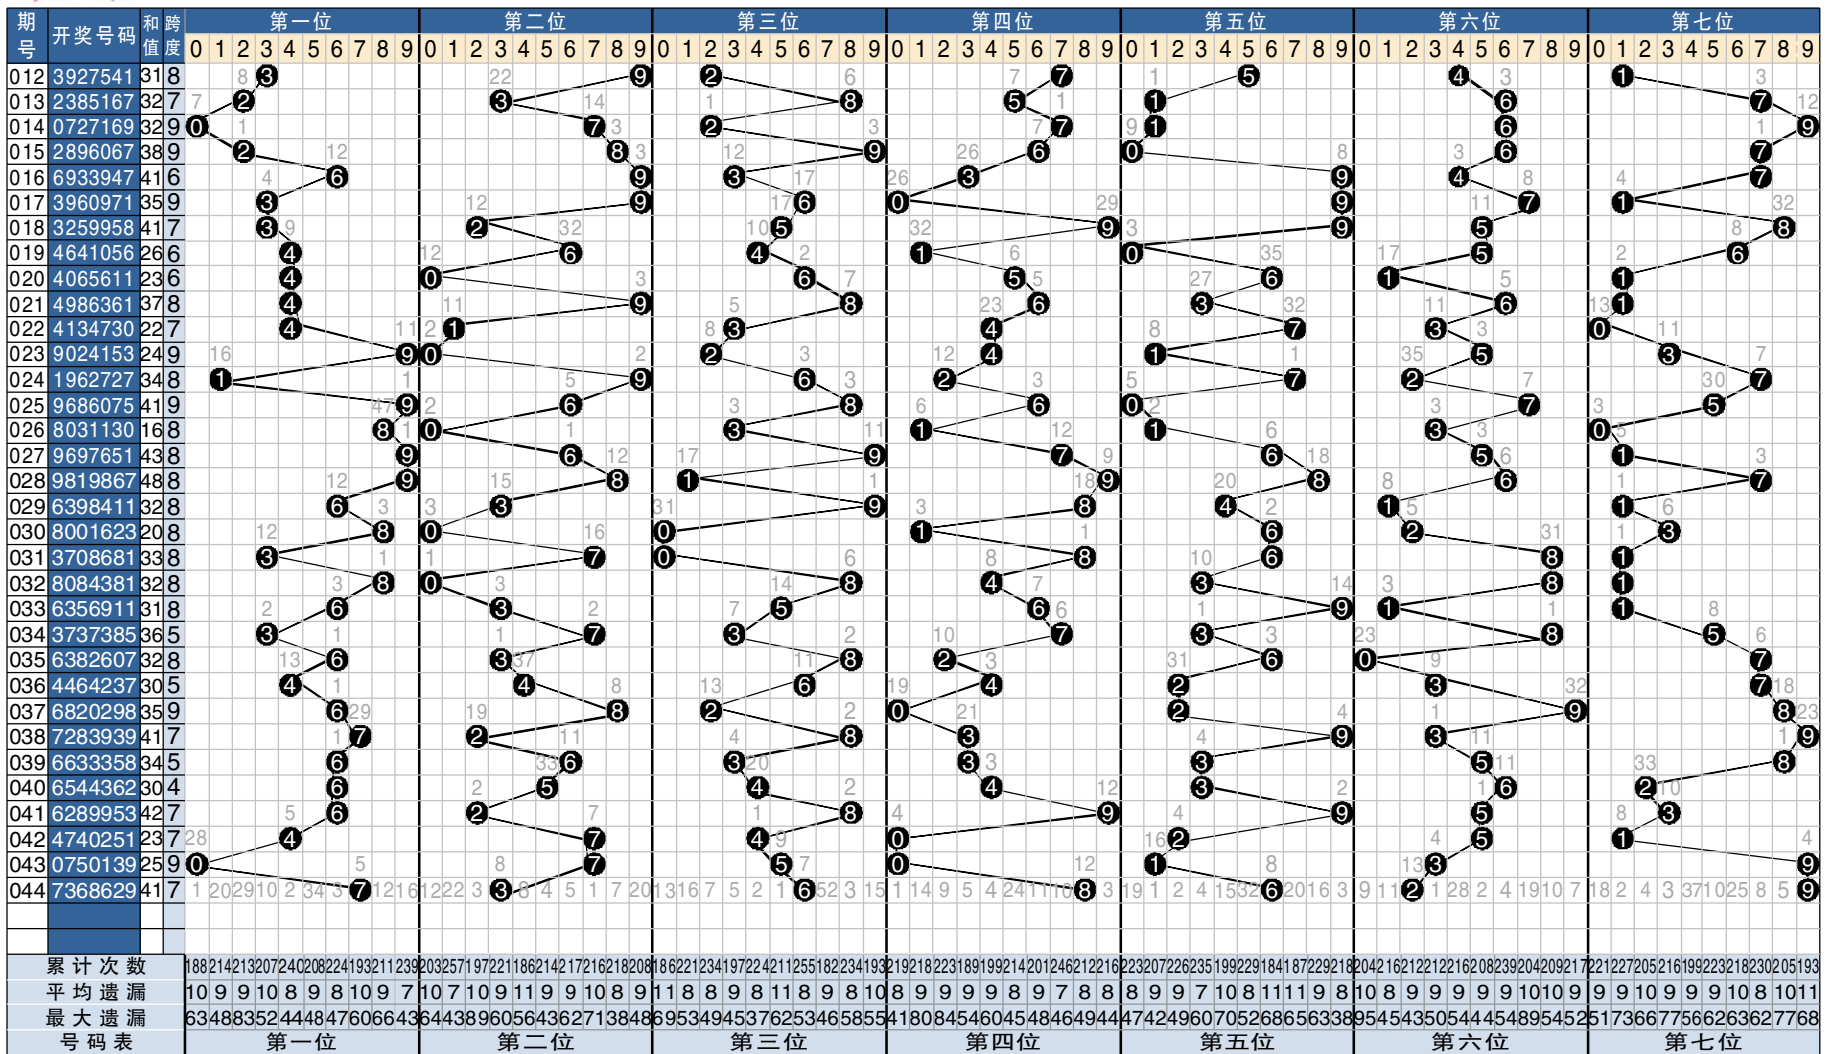

7 星彩开奖号码走势分布图

点评

第一位：单边形态已是强弩之末，小数回补指标凸显，偏冷奇偶优先考虑。参考：2,3,4。
第二位：落点右侧区域窄幅波动，大数将有一轮强势，严防温码奇偶走热。参考：4,7,8。
第三位：重心两极分化依然存在，注意大数延伸拓展，防直落追偏冷奇数。参考：1,5,6。

第四位：近期关注宽幅波动走势，密切追踪小数表现，冷态奇偶较佳组合。参考：1,2,4。
第五位：失衡态势有望得到校正，看好大数弱势反弹，谨慎缺省奇偶砸盘。参考：7,8,9。
第六位：走势上有缓慢右移迹象，设防大小互动模式，温奇冷偶应为首选。参考：4,5,8。

第七位：左翼真空地带亟待填充，防范大数再次发飙，继续筛选温态奇偶。参考：1,6,8。
综合分析：追踪偏态出号格局，关注对子结构。本期以0,1路号码为基准，以小数组数为重点。大小比3:4；奇偶比3:4；和值在28点位左右。参考组合：11,44,46,49,88。(龙卷风)

实战复式：
第一位：2,3；
第二位：4,8；
第三位：1,5,6；
第四位：1,2,4；
第五位：7,8,9；
第六位：4,5,8；
第七位：1,8。

7 星彩开奖公告
第 18044 期开奖公告
2018年4月20日开奖
本期投注总额：15,670,862 元
本期开奖结果：7 3 6 8 6 2 9
本期中奖情况
奖等别 中奖注数 每注奖金
一等奖 0注 0元
二等奖 15注 21,872元
三等奖 268注 1800元
四等奖 3,368注 300元
五等奖 37,690注 20元
六等奖 430,235注 5元
21,659,252.89元奖金滚入下期奖池。

7 星彩各位大小奇偶分布图

Table with columns for draw number, winning numbers (1-7), and parity/size (大小奇偶) for each position. Includes summary statistics for size and parity ratios.

点评
第一码：大振幅转移大数区出号，继续防大振幅号回调。关注0,1路。参考：1,3,5。
第二码：小数两期连出预防邻号，大数交换转移防隔号。关注0,1路。参考：3,4,7。
第三码：邻位三斜连走势号布局，防顺势前行大数出号。关注0,1路。参考：7,8,9。
第四码：大振幅对应大数号回补，防小振幅走势大数号。关注0,2路。参考：5,8,9。
第五码：小数邻位布局后转大数，防大数邻位对应重复。关注1,2路。参考：6,7,8。
第六码：小数邻位出号走势前行，小振幅走势预防邻号。关注0,1路。参考：1,3。
第七码：大振幅转移后大数重复，防大数继续，看好邻重。关注0,2路。参考：8,9。
本期应以小数组，0,1路组合为重点，0路号码强势加以关注。012路比4:2:1。大小比4:3，奇偶比4:3，重号1-2个。和值在30点位左右。(左木)
实战复式：
第一位：1,3,5；第二位：3,4,7；
第三位：7,8,9；第四位：5,8,9；
第五位：6,7,8；第六位：1,3；
第七位：8,9。
(上期测中第3,4,6位。)