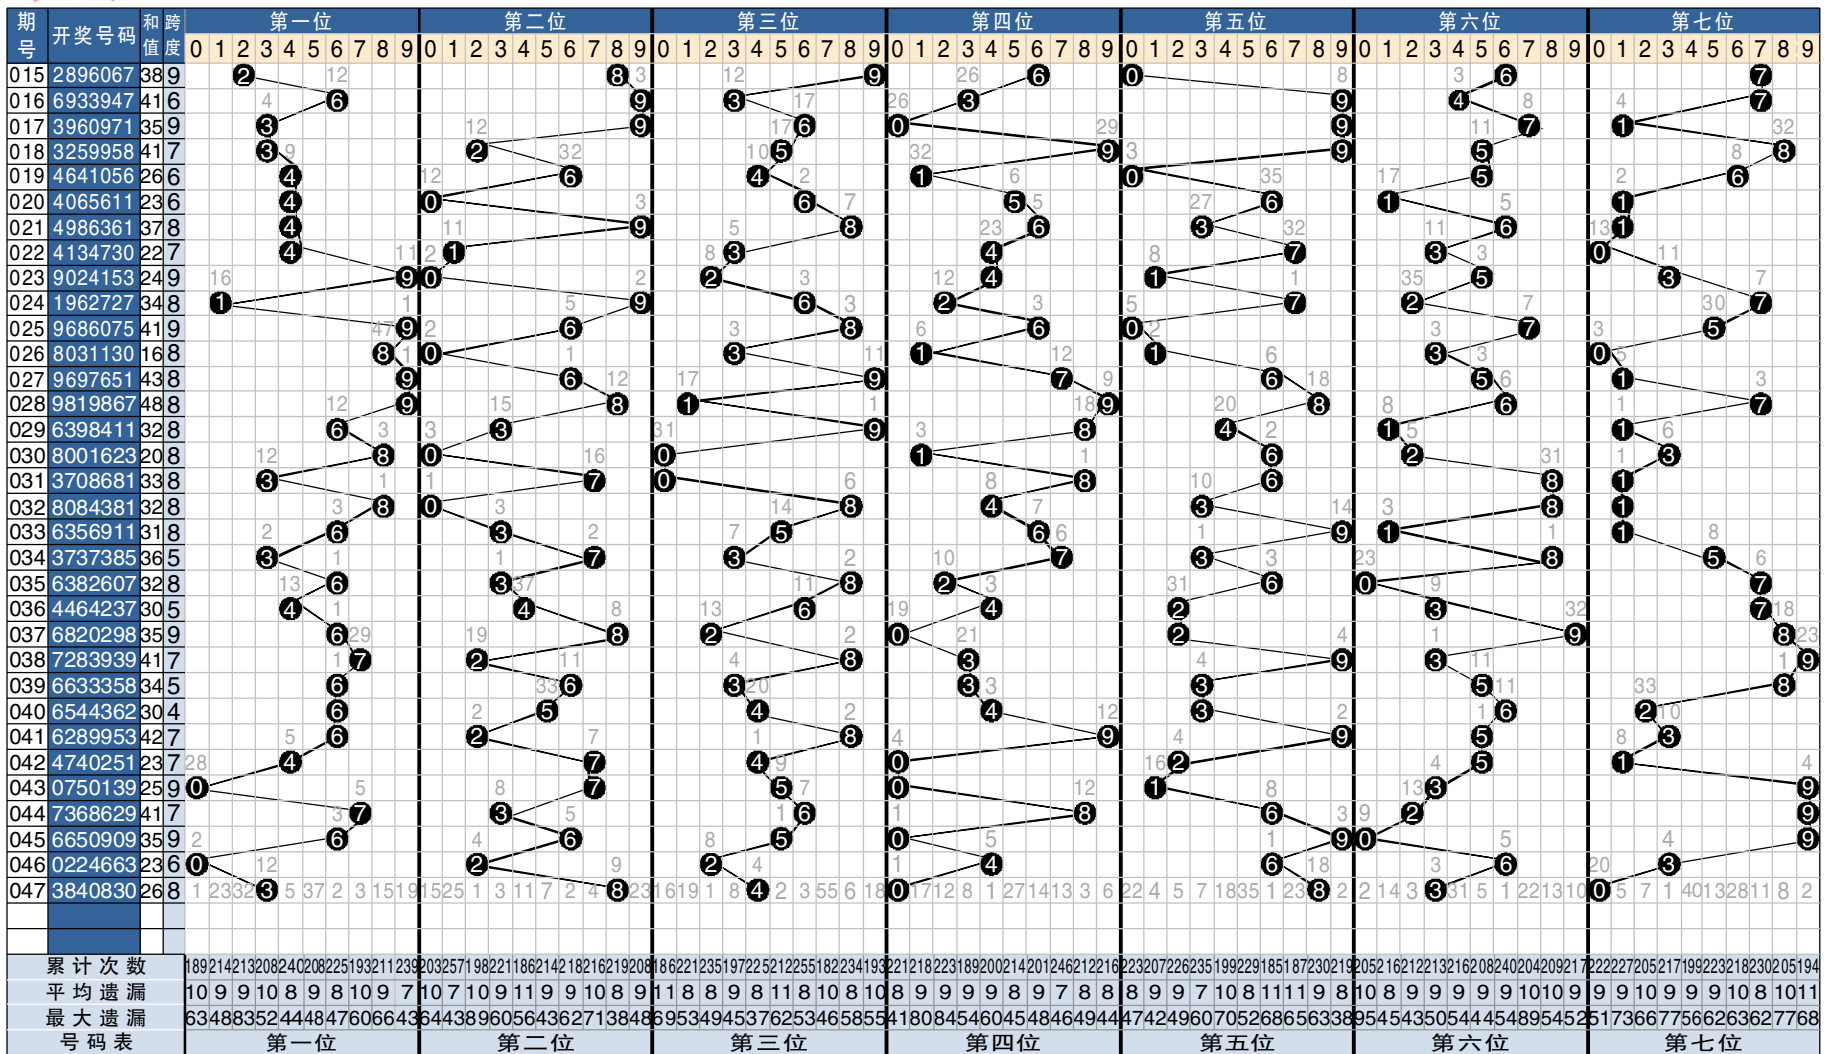

# 7 星彩开奖号码走势分布图

**第一位:** 密切关注宽幅震荡走势,大数回补指标强烈,谨慎奇数延伸拓展。参考:5、6、9。

**第二位:** 单边形态基本接近尾声,关注大小交替模式,奇数质数应为首选。参考:1、7、9。

**第三位:** 小幅波动趋势暂无改观,继续设防小数表现,防对称追温码奇偶。参考:2、3、6。

**第四位:** 左翼真空地带有待填充,注意小数再次发飙,严防偏冷奇偶偶。参考:1、2、8。

**第五位:** 近期落点偏右区域盘整,防范大小互动格局,优先考虑温态奇数。参考:3、5、9。

**第六位:** 重心两极分化迹象明显,仍可防守大小互动,缺省奇偶更佳组合。参考:2、7、8。

**第七位:** 走势缓慢右移寻求平衡,看好大数弱势反弹,设防温码奇偶走热。参考:1、6、8。

**综合分析:** 可按常规组合号码,关注顺子结构。本期以0、2路号码为基准,以大数奇偶为重点。大小比4:3;奇偶比3:4;和值在33点点左右。参考组合:12、23、67、78、89。

(龙卷风)

**实战复式:**  
 第一位:5、9;  
 第二位:1、7、9;  
 第三位:2、3、6;  
 第四位:1、2、8;  
 第五位:3、5、9;  
 第六位:7、8;  
 第七位:1、8。

**7 星彩开奖公告**  
 第 18047 期开奖公告  
 2018年4月27日开奖  
 本期投注总额:15,817,004元  
 本期开奖结果:3 8 4 0 8 3 0  
 本期中奖情况

**点评**

**第一码:** 小数连出形成振幅对称,大数等位斜连号重点。关注0、2路。参考:6、7、8。

**第二码:** 小大数交换大振幅布局,继续交换防大振幅号。关注0、1路。参考:0、1、2。

**第三码:** 小数连出振幅继续转小,预防小振幅邻位号码。关注0、2路。参考:3、5。

**第四码:** 小数热号连出走势转移,小数强势防重号隔号。关注0、1路。参考:0、4、8。

**第五码:** 大数连出四期走势转移,继续小振幅大数设防。关注0、1路。参考:7、9。