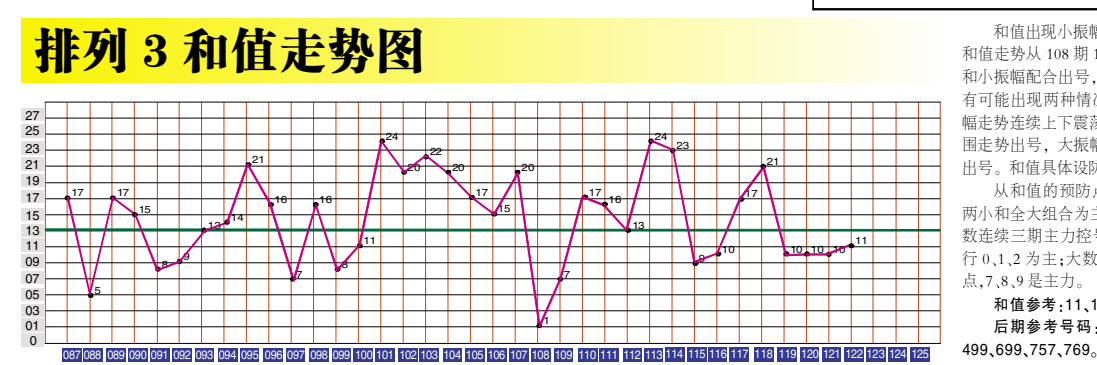

0-9分布图分析: 组选图上, 号码重心继续向左侧区开出, 号码1、温码3、7本期开出, 冷热码的分界岭不明显, 接下来考虑前期冷温码的开出, 而大码9则可重点关注, 当前7、9, 可防出其开出其二。从邻孤传的出号趋势上看, 本轮注意重码出号, 多考虑1重1邻1孤或2邻1孤的组合形式, 五码组合参考45789, 六码组合参考145789。 分位走势图分析: 百位本期落

在1路号区开出, 下期看好大振幅走势, 看好0路号区开出, 定位胆码参考6**。十位本期在0路号区开出, 下期关注大振幅走势, 看好1路号区开出, 定位胆码参考**7。个位本期在1路号区开出, 关注下期小振幅走势, 看好0路号码出现, 下期定位胆码参考**9。 热、冷态分析: 目前最热的号码是7、8、9, 接下来看好会有开出的可能, 注意号码7的再次现身, 搭配冷码9的可能性较大; 目前最

看好的二码是79、89组合, 分别遗漏9期和9期, 接下来它们有望再出, 建议一周内关注; 小号组合前期开出回补, 小号前期有全小组合, 三大一小二大组合将出现, 小复式参考“大+大+大”; 012路的0路号码上期开出一枚, 本轮出1-2个的可能性较大, 多注意以9为胆配79、69。 和值与跨度分析: 和值本期在小数值区11点开出, 下期则以大振幅走势的可能性较大, 可关注22点附近的和值开出, 重点是21、18点的和值也较大; 跨度上看, 本期开出6跨, 下期看好跨4、8跨为重点。 号码参考: 679、149、159、179、189、459、479、489、579、859。 (博彩老头)

四码参考: 0479 一、4,5码复式参考 重码码: 从尾数走势图分析, 近5期重码码共计开出4个(2-0-0-1-1), 本期重码码考虑0-1个, 该位置有3个号码(1,3,7), 本期可优先考虑7尾数。 间隔一: 近5期间隔一位置共计开出1个(0-0-0-1-0), 按指数分析有1个机会, 目前该位置共有2个号码(4,5), 本期可选号码4。 间隔二: 间隔二及以上的号码近5期共计开出10个(1-3-3-1-2), 本期大间隔位共有5

个号码(0,2,6,8,9), 按指数分析有2个机会, 0,9号为首选。 数据分析截至18122期, 综上所述, 本周四码参考: 0479; 五码参考: 04789。 二、直选追投方案参考 百位: 06789; 十位: 45679; 个位: 01689, 可准备3期的倍投风险金, 当追投成功后即停用此方案。 倍投计划(保守方案): 第一次投注金额250元, 中奖盈余750元; 第二次投注金额250元(累投500元), 累投中奖盈余500元; 第三次投注金额250元(累投750元), 累投中奖盈余250元。 (王立文)

走石排3 冷态预警 table with columns: 序号, 冷态指标, 遗漏期数, 历史最大遗漏, 平均遗漏, 预警等级, 跟踪周期. It lists several numbers and their associated risk levels.

和值出现小振幅走势, 10点三期连出和11点邻位布局。和值走势从108期1点大振幅下落之后, 走势一直是大振幅和小振幅配合出号, 重复走势和邻位走势的出现是后期走势有可能出现两种情况: 一是关注小振幅走势继续; 二是大振幅走势连续上下震荡。小振幅走势关注小和值重复邻位小范围走势出号, 大振幅走势关注19点以上和中线附近小振幅出号。 和值具体设防11点、12点、13点、19点、22点、24点。 从和值的预防点看, 预防范围较大, 后期奖号重点关注两小和全大组合为主。近期奖号在120期全小组三之后, 小数连续三期主控号, 近期小数全面出号, 后期关注走势前行0,1,2为主; 大数如果全大组合出现, 走势后移是预防重点, 7,8,9是主力。 和值参考: 11,12,13,19,22,24。 后期参考号码: 281,291,029,039,049,559,859,199,499,699,757,769。 (点击)

Large advertisement for ZBM智博彩票通, featuring a congratulatory message for winners in 凉都, 松溪, 智博, and 任云飞. It includes a list of products and services, contact information for customer service (加客服微信, 15801562842), and a QR code for more information.