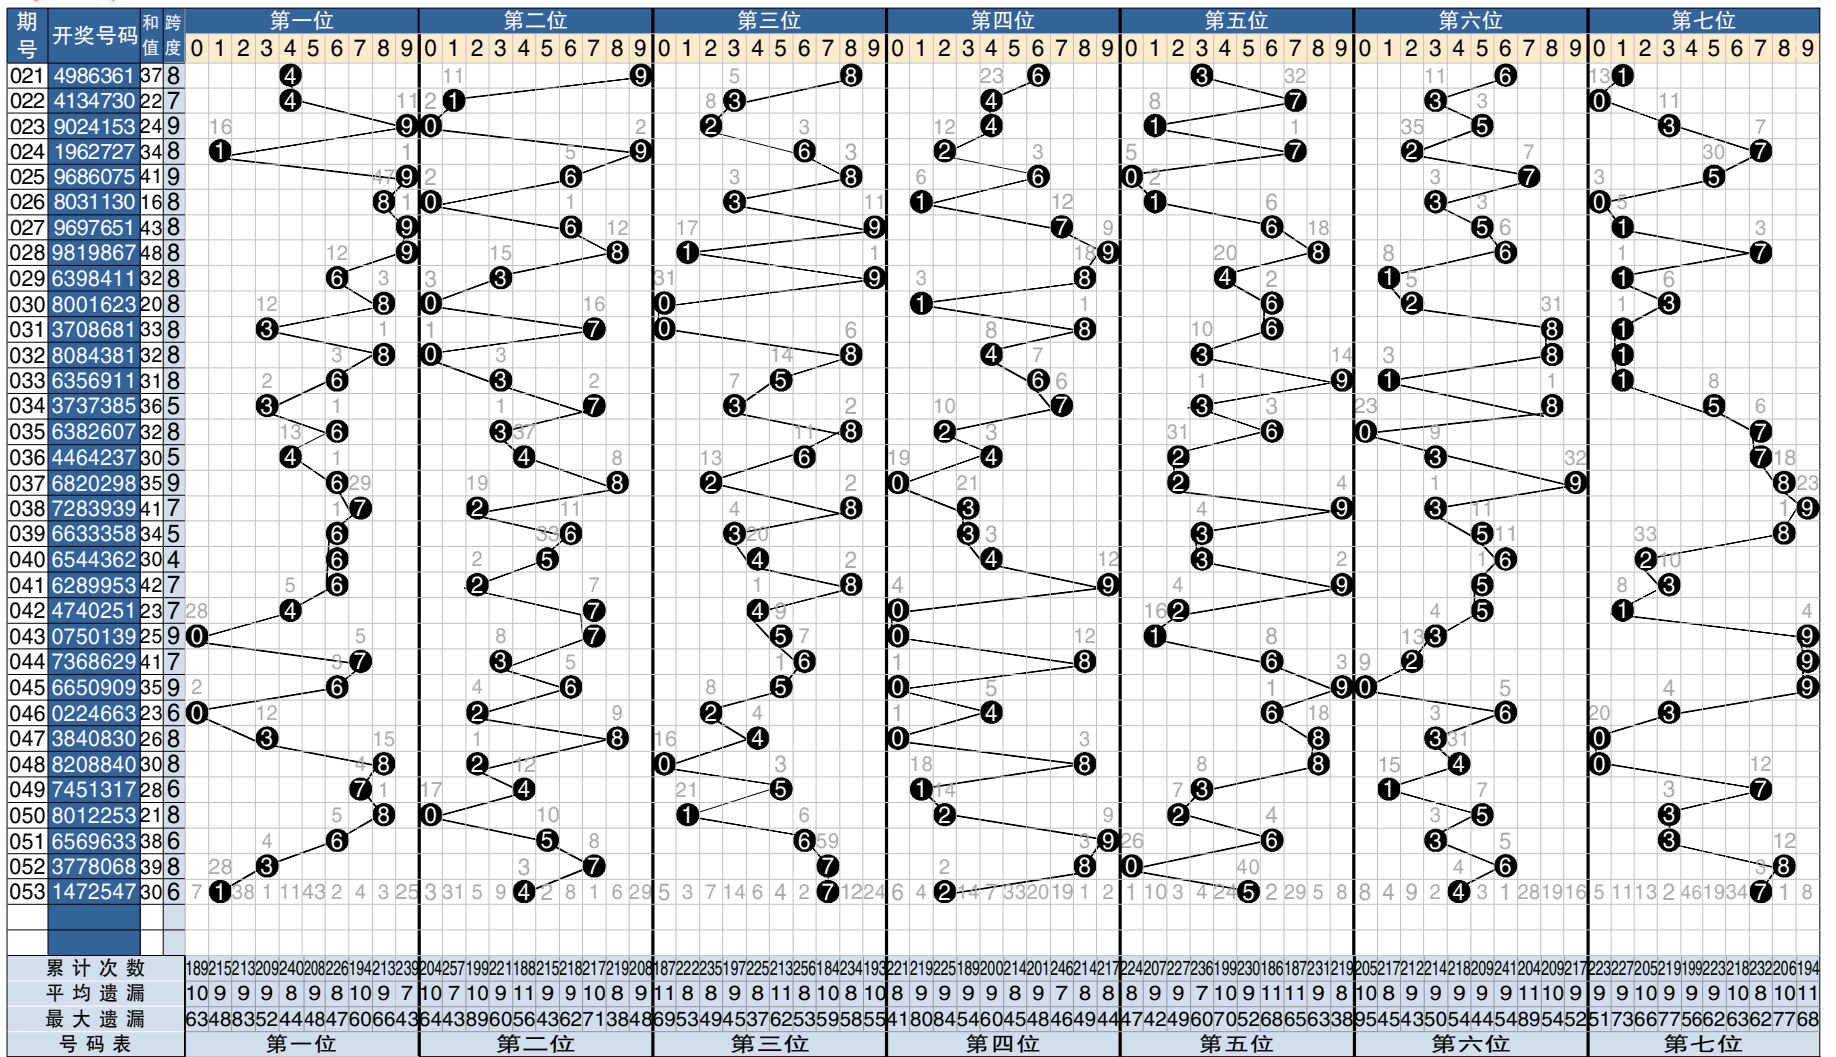

7 星彩开奖号码走势分布图

点评

第一位：重心左移寻求平衡态势，谨慎小数再次发飙，防范温冷奇偶碰盘。参考：2、3、4。

第二位：偏态走势格局变化不大，大数间歇表现明显，优先考虑偏冷奇偶。参考：0、3、6。

第三位：近期落点右侧窄幅盘整，大数优势仍占上风，缺省奇偶应为首选。参考：4、8、9。

第四位：两极分化趋势依然存在，追踪小数延伸拓展，温偶冷奇较佳组合。参考：0、3、5。

第五位：单边出号形态暂无改观，谨慎大数弱势反弹，防直落迫冷奇温偶。参考：5、8、9。

第六位：走势上有缓慢右移迹象，防守大小交替模式，注意温态奇偶走热。参考：1、2、6。

第七位：右翼真空地带有望填充，大数将有一轮强势，冷码奇偶继续筛选。参考：5、6、8。

综合分析：偏态格局仍可看好，关注断路结构。本期以0、2路号码为基准，以偶数合数为重点。大小比3:4；奇偶比3:4；和值在33点左右。参考组合：23、33、56、59、68。

(龙卷风)

实战复式：
 第一位：3、4；
 第二位：3、6；
 第三位：4、8、9；
 第四位：0、3、5；
 第五位：5、8、9；
 第六位：1、2、6；
 第七位：5、6。

7 星彩开奖公告
 第 18053 期开奖公告
 2018 年 5 月 11 日开奖
 本期投注总额：15,947,758 元
 本期开奖结果：1 4 7 2 5 4 7
 本期中奖情况

奖等别	中奖注数	每注奖金
一等奖	0 注	0 元
二等奖	24 注	12,062 元
三等奖	892 注	1800 元
四等奖	2,737 注	300 元
五等奖	32,226 注	20 元
六等奖	369,619 注	5 元

点评

第一码：走势继续前行小数连出，防小数继续邻号重点。关注0、2路。参考：0、1、2。

第二码：走势转移小数号码回补，前行小数等位斜连号。关注1、2路。参考：1、2、9。

第三码：大数重复继续回补看好，重复号首选再防邻号。关注1、2路。参考：6、7、8。

第四码：大数邻位布局后转小数，防小数邻位对应回补。关注0、1路。参考：1、3。

第五码：大小交换继续防大振幅，小数交换防隔号冷号。关注0、1路。参考：0、1、2。