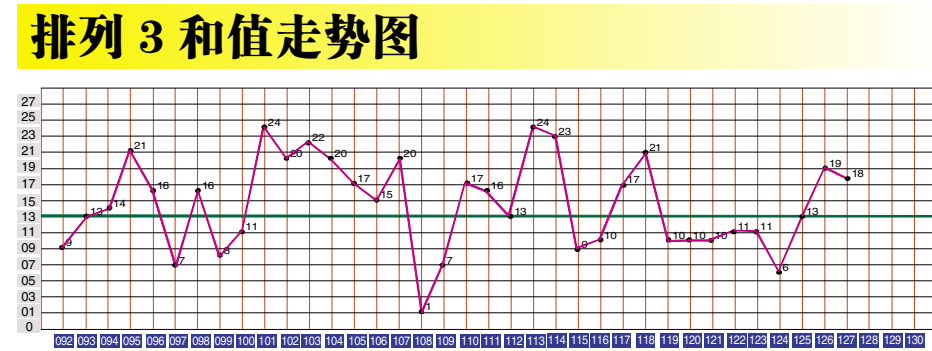

排列3 近期开奖号码分布图

Main table containing lottery results, distribution charts (0-9, 百位数, 十位数, 个位数), and historical data.

0-9分布图分析: 组选图上看, 号码重心在右侧形成热码7, 温码2, 冷码9本期开出...

2路号区开出, 下期看好大幅震荡, 看好0路号区开出, 参考定位胆码6**...

四码参考: 0245. 一、4,5码复式参考: 重码码: 从尾数走势图分析, 近5期重码码共开出3个...

和值走势图分析: 和值出现继续上冲和邻位下落, 开出19点上冲和18点邻位下落...

Table with 5 columns: 序号, 冷态指标, 遗漏期数, 历史最大遗漏, 平均遗漏, 预警级别, 跟踪周期.

和值出现继续上冲和邻位下落, 开出19点上冲和18点邻位下落. 和值之前出现24点和23点的邻位走势...