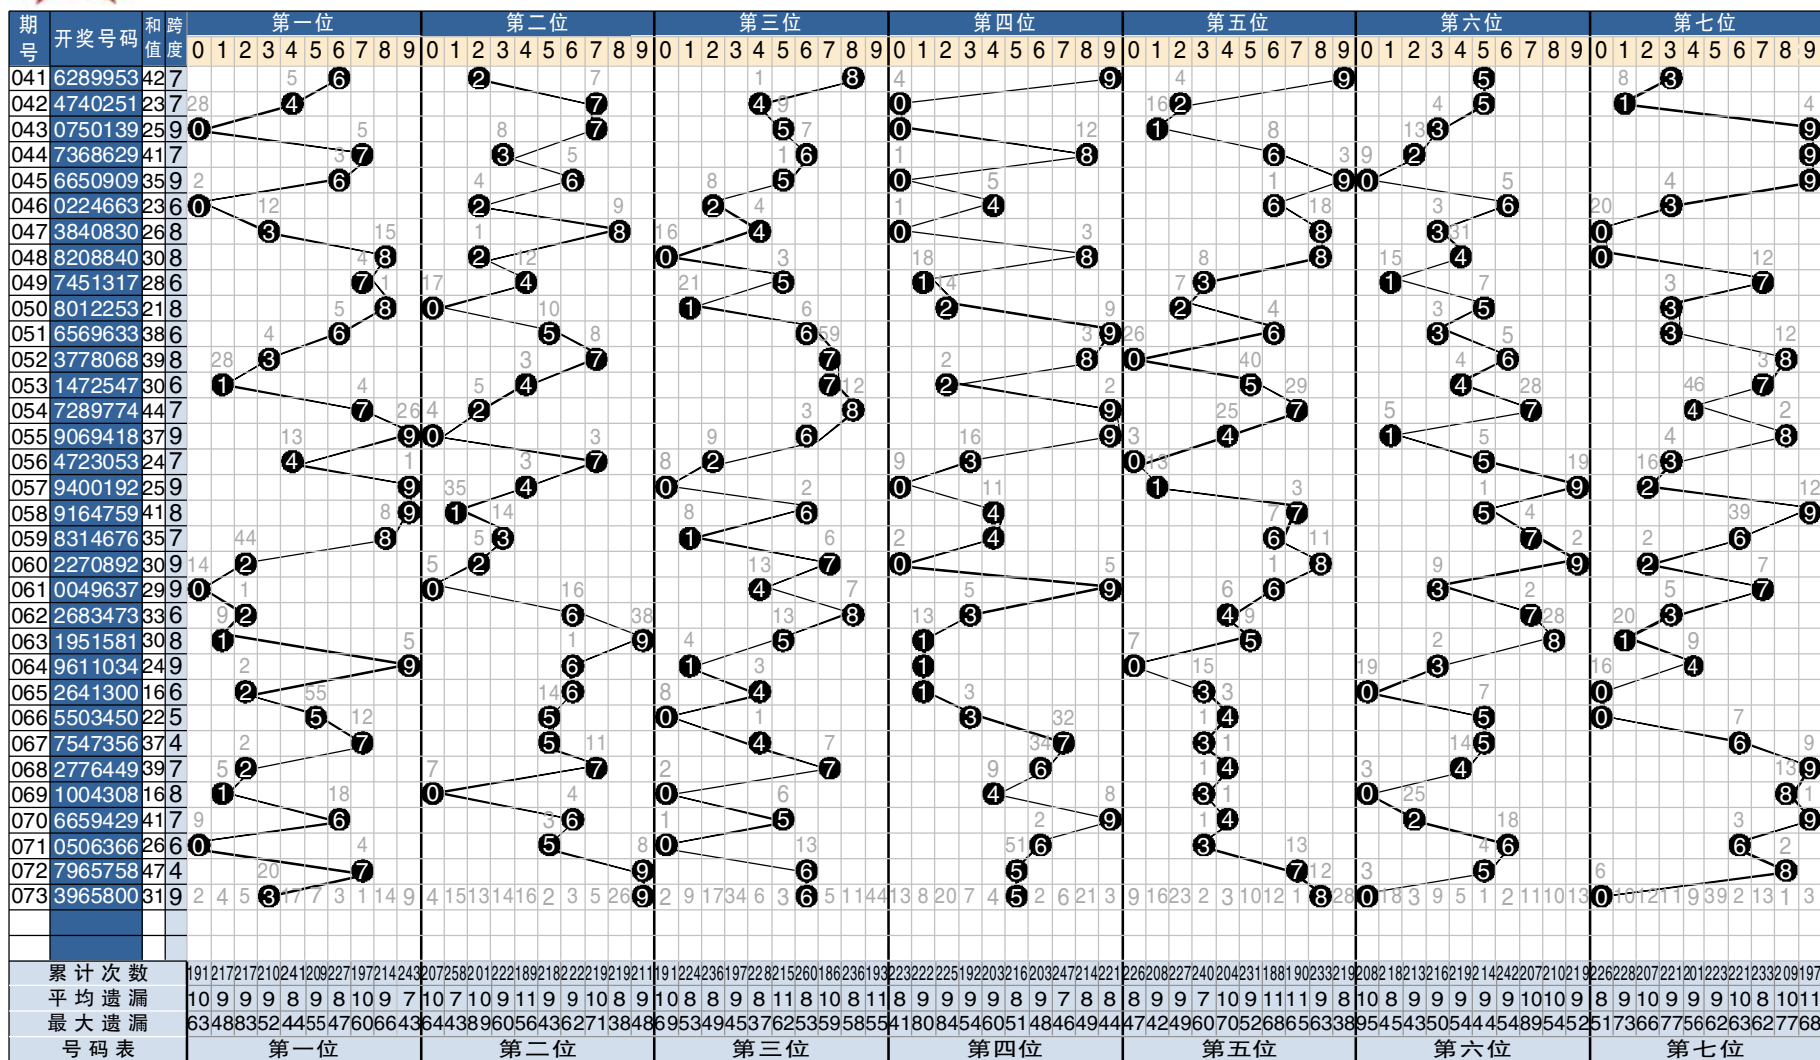

# 7 星彩开奖号码走势分布图

**点评**

**第一位:** 重心左侧区域盘整趋势,注意小数再次发飙,优先考虑温态奇偶。参考:2,4,7。  
**第二位:** 两侧真空地带有待填充,看好大小边缘号码,密切防范缺省偶数。参考:4,7,8。  
**第三位:** 继续追踪宽幅跳跃模式,仍可防守大小交替,防直落温态奇冷偶。参考:1,2,6。

**第四位:** 走势缓慢左移寻求平衡,近期小数将有强势,严防温态奇偶砸盘。参考:1,4,8。  
**第五位:** 落点偏右强势盘整态势,关注大数延伸拓展,继续追踪奇数质数。参考:5,7,9。  
**第六位:** 两极分化态势依然存在,谨慎小数间歇表现,温态偶数较佳组合。参考:2,4,8。

**第七位:** 单边形态目前暂无变化,大数优势仍占上风,设防温态奇偶走热。参考:1,5,6。  
**综合分析:** 继续追踪偏态格局,关注 ABCB 结构。本期以 1,2 路号码为基准,以偶数合数为重点。大小比 3:4;奇偶比 3:4;和值在 34 点左右。参考组合:14,18,24,48,86。  
(龙卷风)

**实战复式:**  
第一位:2,4;  
第二位:4,8;  
第三位:1,2,6;  
第四位:1,4,8;  
第五位:5,7,9;  
第六位:2,4,8;  
第七位:1,6。

**7 星彩开奖公告**  
第 18073 期开奖公告  
2018年6月26日开奖  
本期投注总额:10,220,282 元  
本期开奖结果:3 9 6 5 8 0 0  
本期中奖情况

奖等	中注数	每注奖金
一等奖	2 注	5,000,000 元
二等奖	6 注	42,208 元
三等奖	129 注	1,800 元
四等奖	1,707 注	300 元
五等奖	23,404 注	20 元
六等奖	252,609 注	5 元

**点评**

**第一码:** 小大交换继续防小连出,邻位号码回补是重点。关注 0,1 路。参考:0,1,9。  
**第二码:** 大数重复可能继续控号,小振幅前行邻号重点。关注 0,2 路。参考:6,7,8。  
**第三码:** 大小交换后大数重复,大数继续防邻号重号。关注 0,1 路。参考:5,6,7。  
**第四码:** 大数重复走势前行受阻,防走势转移大数继续。关注 0,1 路。参考:5,6,9。  
**第五码:** 大数邻位布局可能继续,首选隔期再防斜连号。关注 0,2 路。参考:7,9。  
**第六码:** 大数邻位布局后转小,防小数邻号和对称号。关注 1,2 路。参考:1,2。  
**第七码:** 小数大振幅转移防继续,冷态回补重复号重点。关注 0,1 路。参考:0,1,4。  
本期应以大数号码、0,1 路组合为重点,0 路号码强势加以关注。012 路比 3:2:2。大小比 5:2,奇偶比 3:4,重号 1-2 个。和值在 32 点左右。(左木)