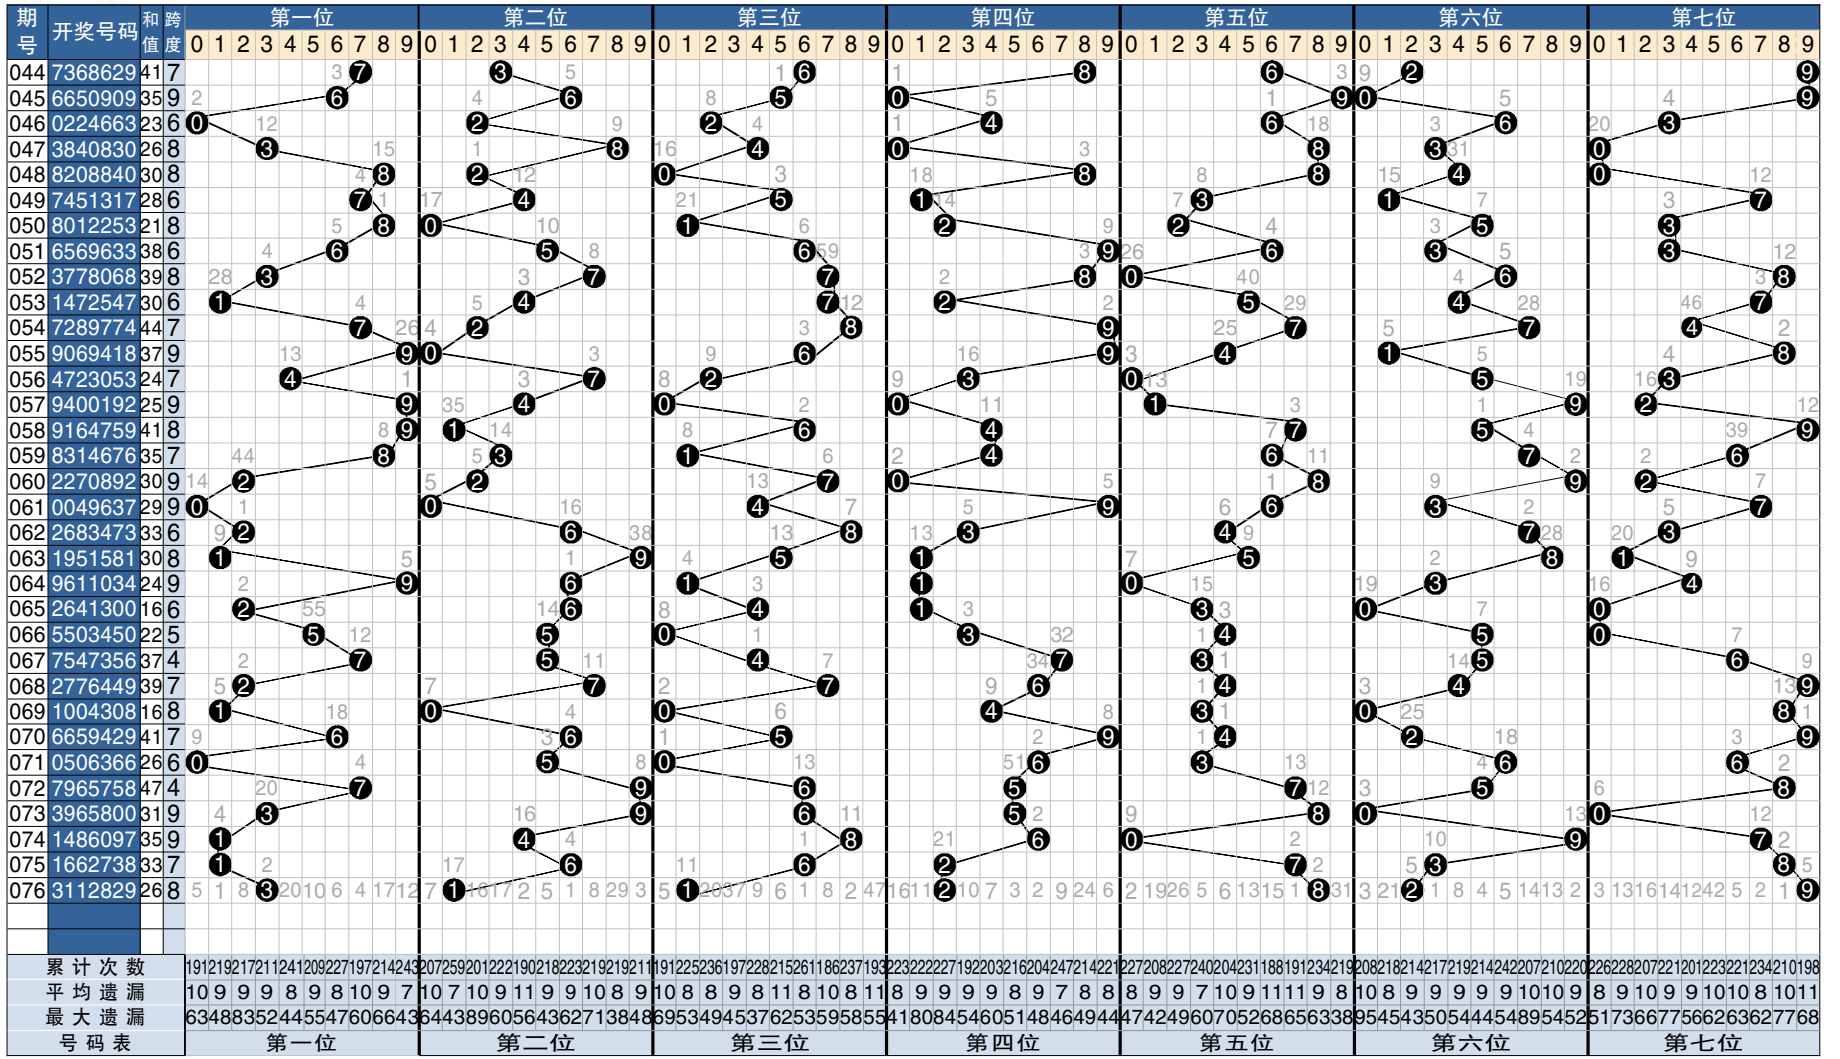

# 7 星彩开奖号码走势分布图

**第一位:** 继续追踪偏左盘整走势,防范小数再次发飙,关注偏冷偶数砸盘。参考:0、2、4。  
**第二位:** 单边态势目前暂无变化,看好大小交替模式,温码奇偶较佳组合。参考:4、8、9。  
**第三位:** 左翼真空地带有待填充,小数将有一轮强势,防对称追温奇冷偶。参考:1、2、6。

**第四位:** 重心两极分化迹象明显,严防小数延伸拓展,缺省奇偶应为首选。参考:1、7、8。  
**第五位:** 走势上有小幅左移趋势,大数优势略胜一筹,优先考虑奇数质数。参考:3、5、9。  
**第六位:** 落脚点缓慢右移寻求平衡,防守大小互动格局,仍可筛选偏冷奇偶。参考:1、2、8。

**第七位:** 单边态势基本接近尾声,小数回补指标凸显,注意温态偶数走热。参考:1、6、8。  
**综合分析:** 近期注意偏态出号,关注三重结构。本期以0、1路号码为基准,以合数偶数为重点。大小比4:3;奇偶比3:4;和值在32点左右。参考组合:04、16、44、46、49。  
(龙卷风)

**实战复式:**  
**第一位:** 2、4;  
**第二位:** 4、8;  
**第三位:** 1、2、6;  
**第四位:** 1、7、8;  
**第五位:** 3、5、9;  
**第六位:** 1、2、8;  
**第七位:** 1、6。

**7 星彩开奖公告**  
 第18076期开奖公告  
 2018年7月3日开奖  
 本期投注总额:10,253,814元  
 本期开奖结果:3 1 1 2 8 2 9  
 本期中奖情况

奖等级别	中奖注数	每注奖金
一等奖	3注	5000000元
二等奖	26注	7,510元
三等奖	168注	1800元
四等奖	2,463注	300元
五等奖	26,308注	20元
六等奖	300,852注	5元

1,000,000.00元奖金滚入下期奖池。