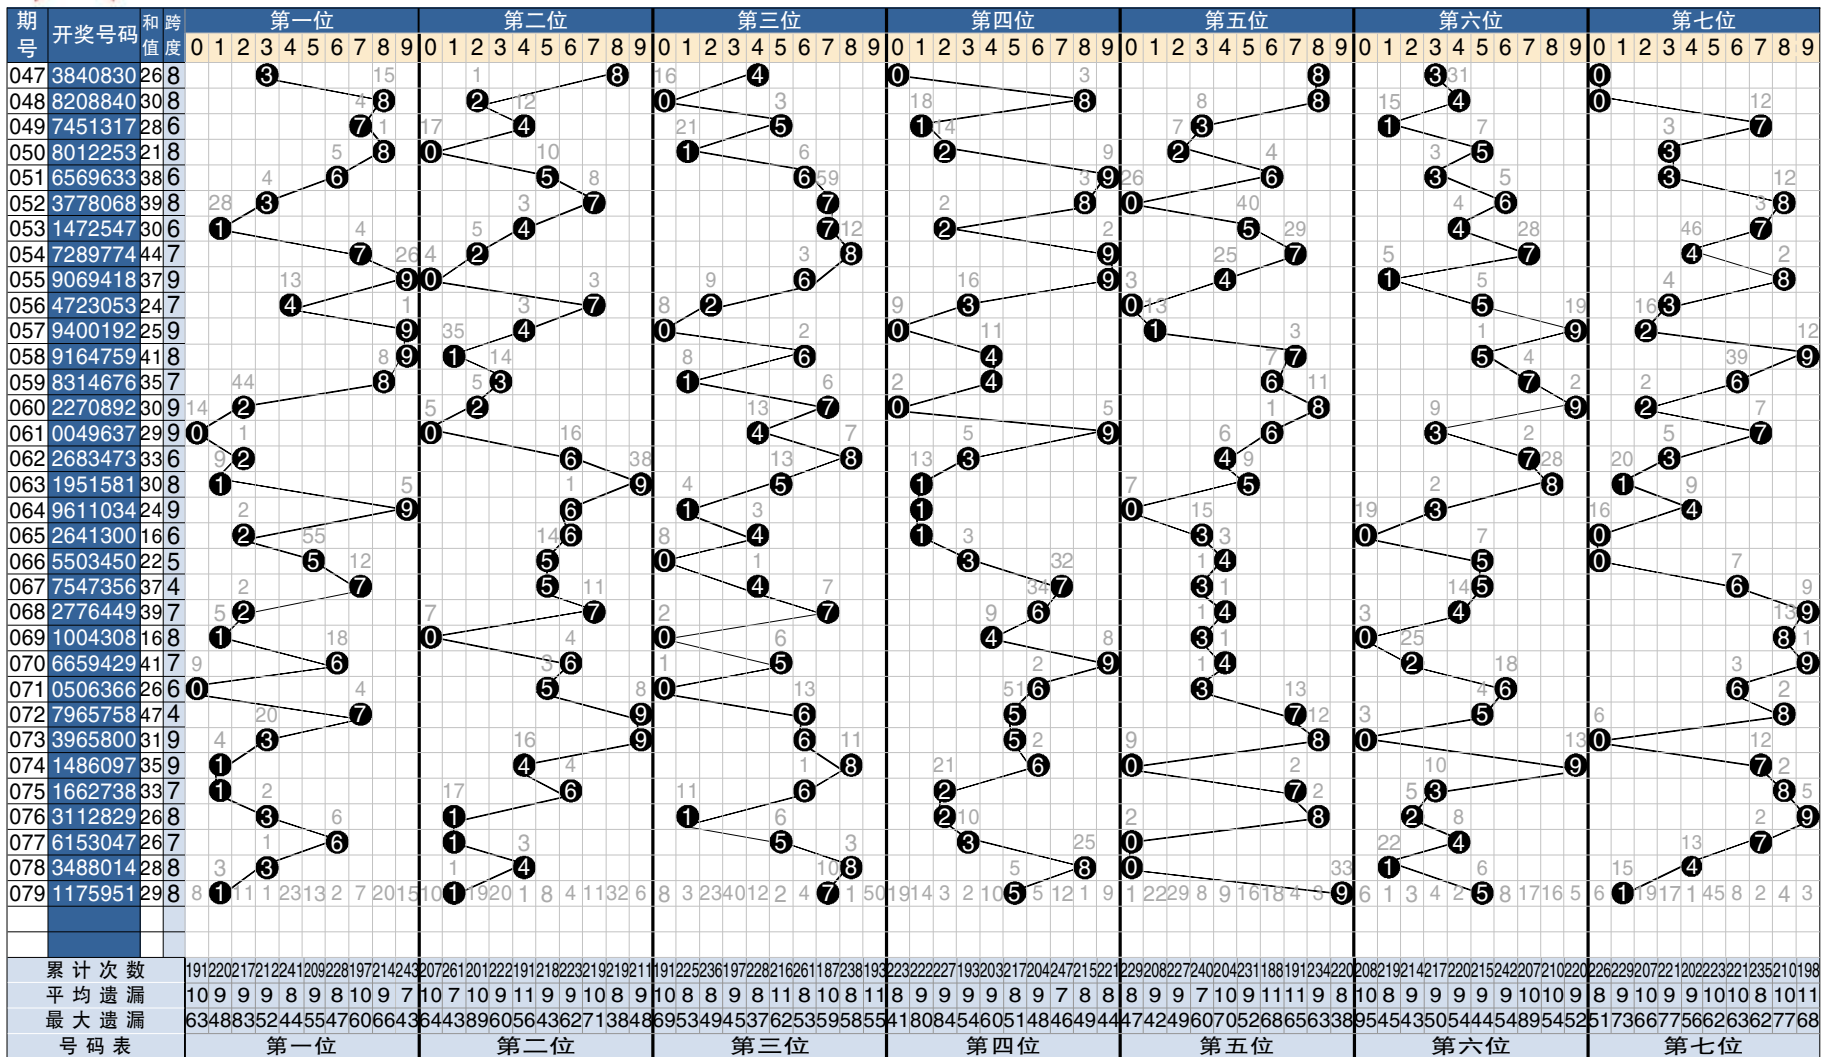

7 星彩开奖号码走势分布图

点评

第一位：走势上有宽幅右移迹象，关注中区大小出号，优先考虑缺省奇偶。参考：4、5、7。
第二位：落点依然偏左窄幅波动，追踪小数延伸拓展，防对称追冷态偶数。参考：2、4、8。
第三位：重心缓慢左移寻求平衡，大数优势任占上风，注意温码奇偶走势。参考：1、5、6。

第四位：左侧真空区域有待填充，近期小数强势回补，冷奇温偶较佳组合。参考：1、4、8。
第五位：单边形态目前暂无改观，大数将有一轮表现，严防偏冷奇数砸盘。参考：3、5、7。
第六位：继续看好两极分化趋势，防范大小互动格局，偶数合数应为首选。参考：0、4、8。

第七位：顺势防守各路边缘号码，谨慎大数弱势反弹，仍可筛选温态奇偶。参考：3、6、8。
综合分析：追踪偏态出号格局，关注 ABCB 结构。本期以 1、2 路号码为基准，以小奇偶为重点。大小比 3:4；奇偶比 3:4；和值在 32 点左右。参考组合：15、18、27、45、48。
(龙卷风)

实战复式：
第一位：4、5；
第二位：4、8；
第三位：1、5、6；
第四位：1、4、8；
第五位：3、5、7；
第六位：0、4、8；
第七位：3、6。

7 星彩开奖公告

第 18079 期开奖公告
2018 年 7 月 10 日开奖
本期投注总额：9,815,102 元
本期开奖结果：1 1 7 5 9 5 1
本期中奖情况

奖等别	中奖注数	每注奖金
一等奖	0 注	0 元
二等奖	7 注	33,371 元
三等奖	134 注	1800 元
四等奖	1,649 注	300 元
五等奖	21,574 注	20 元
六等奖	261,209 注	5 元

8,443,986.67 元奖金滚入下期奖池。

点评

第一码：走势前行小数继续出号，重复对应和隔号设防。关注 0、1 路。参考：0、1、3。
第二码：小数连出走势转移隔号，防重复号和隔号。关注 0、1 路。参考：0、1、4。
第三码：大数连续走势邻位布局，防重复号和后移走势。关注 0、1 路。参考：7、8、9。
第四码：大数转移但是振幅走小，大数冷号回补是重点。关注 0、1 路。参考：6、7、9。
第五码：大振幅走势转移大数区，两期连出防重号邻号。关注 0、2 路。参考：8、9。
第六码：大数转移后有望继续出号，冷号回补邻位号重点。关注 0、2 路。参考：6、8、9。
第七码：走势等位斜连进入小数，大振幅转移大数设防。关注 1、2 路。参考：7、8。
本期应以大数号码、0、1 路组合为重点，0 路号码强势加以关注。012 路比 4:2:1。大小比 5:2，奇偶比 4:3，重号 1-2 个。和值在 33 点左右。(左木)