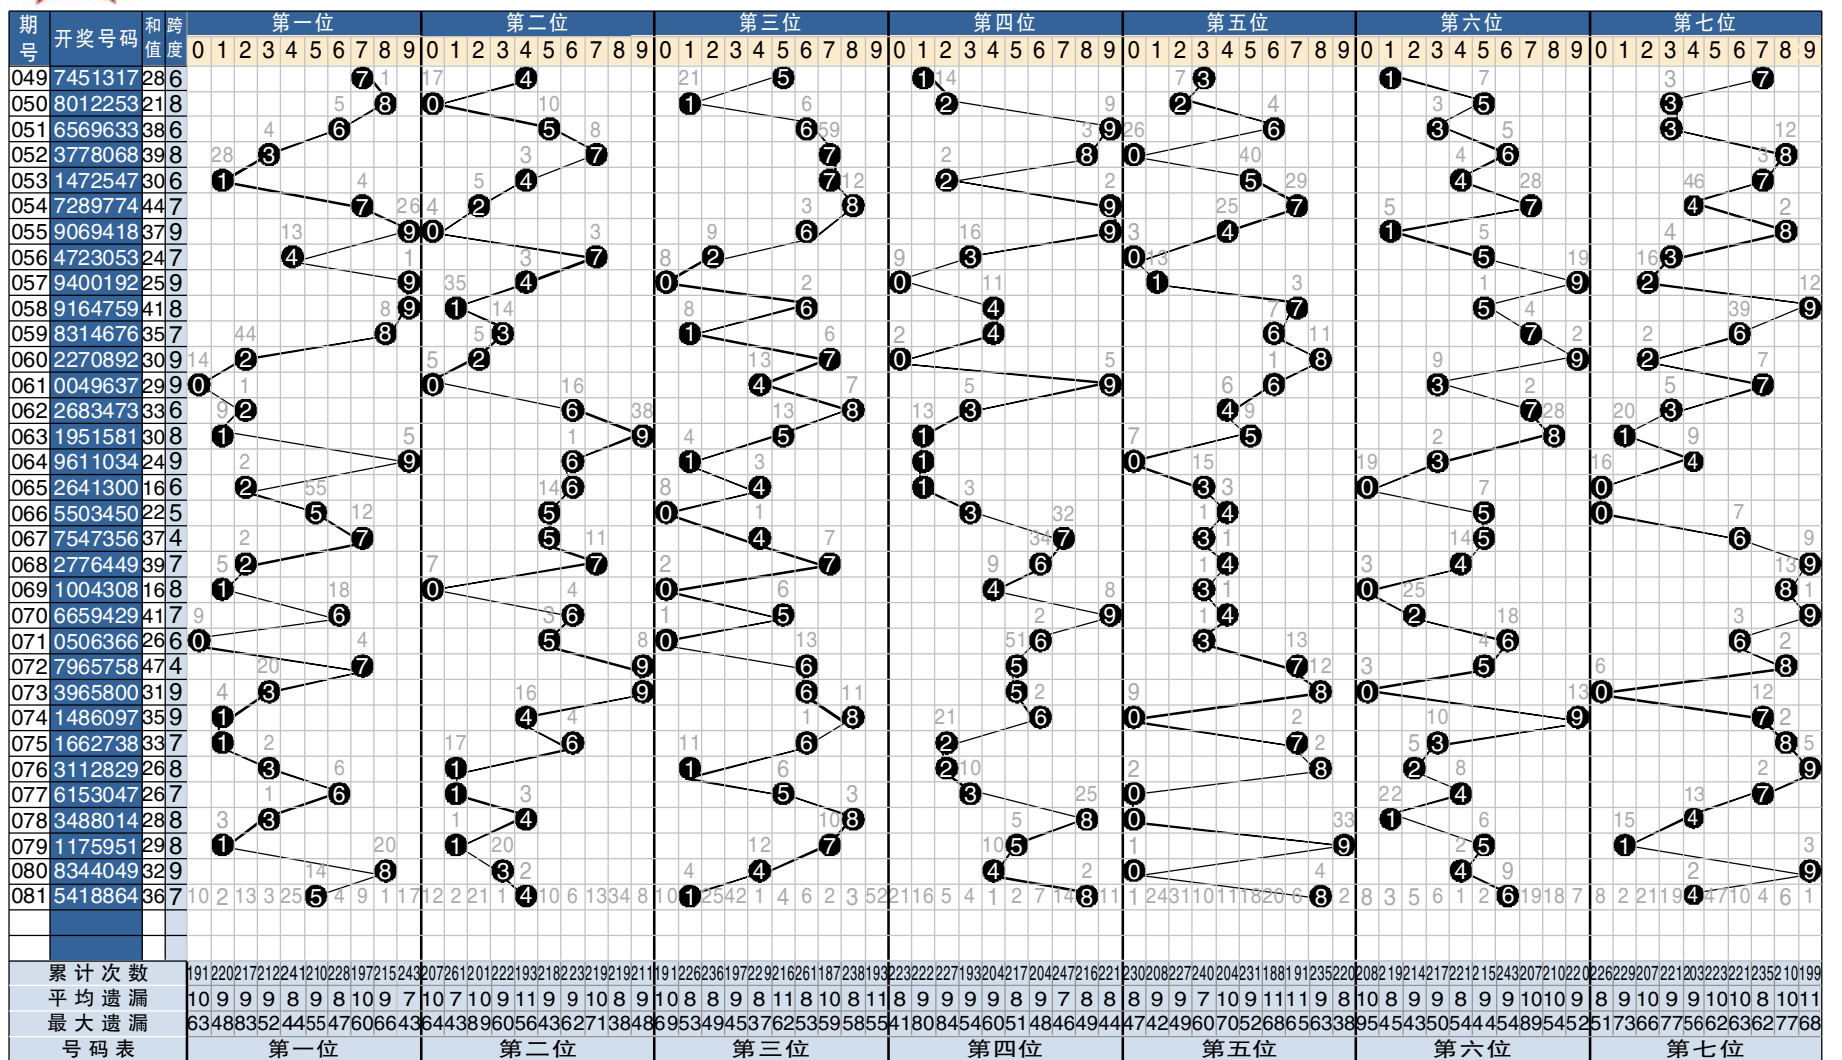

# 7 星彩开奖号码走势分布图

**点评**

**第一位:** 追踪走势偏左窄幅盘整,小数优势任占上风,温奇冷偶较佳组合。参考:2,3,4。

**第二位:** 重心右移寻求平衡态势,大数回补指标凸显,防直落追缺省奇偶。参考:4,7,8。

**第三位:** 单边形态已是强弩之末,注意小数延伸拓展,谨慎温奇冷偶砸盘。参考:1,2,6。

**第四位:** 左侧真空地带有待填充,看好大小互动格局,优先考虑温偶冷奇。参考:1,4,8。

**第五位:** 两极分化迹象依然存在,防范大数再次发飙,继续设防奇数质数。参考:3,5,9。

**第六位:** 中区波动目前暂无改观,小数将有一轮表现,换路防守温偶数。参考:2,4,8。

**第七位:** 近期落点依然相对不稳,严防大小交替模式,仍可筛选偏冷奇偶。参考:1,5,6。

**综合分析:** 追踪偏态出号格局,关注 ABAC 结构。本期以 1,2 路号码为基准,以小数值为重点。大小比 3:4;奇偶比 4:3;和值在 27 点位左右。参考组合:15、21、27、45、48。  
(龙卷风)

**实战复式:**

第一位:3,4;  
第二位:7,8;  
第三位:1,2,6;  
第四位:1,4,8;  
第五位:3,5,9;  
第六位:2,4,8;  
第七位:1,6。

**7 星彩开奖公告**

第 18081 期开奖公告

2018 年 7 月 15 日开奖

本期投注总额:10,209,870 元

本期开奖结果:5 4 1 8 8 6 4

本期中奖情况

**点评**

**第一码:** 大数连出走势振幅转小,大数继续防隔号冷号。关注 0,2 路。参考:7,8,9。

**第二码:** 小数走强热号邻位出号,继续设防重号对称号。关注 0,1 路。参考:1,2,4。

**第三码:** 小数连出走势等位斜连,邻号首选次防对称号。关注 0,2 路。参考:0,2,6。

**第四码:** 大数转移走势可能连出,邻号首选再防重复号。关注 0,1 路。参考:7,8,9。

**第五码:** 大振幅对应大数号转移,邻号对应是预防重点。关注 1,2 路。参考:7,8,9。