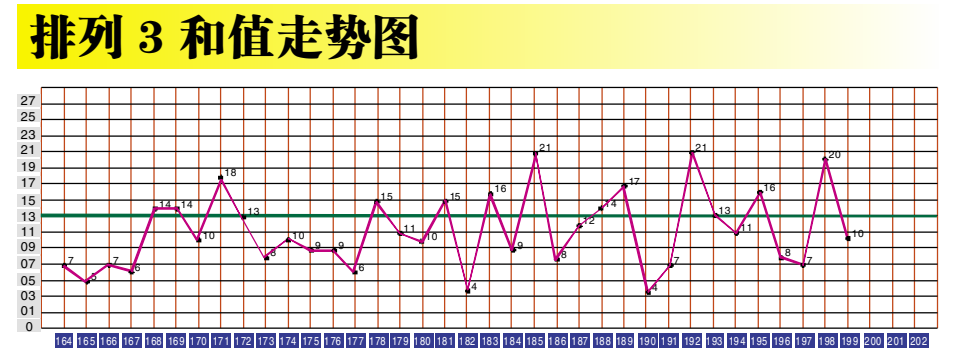

排列3 近期开奖号码分布图

Main data table for 排列3 lottery, including historical numbers, trends, and analysis charts for various digits.

0-9分布图分析: 组选图上看,分析号码... 下期看好大振幅走势,看好1路号码...

下期看好大振幅走势,看好1路号码... 和值与跨度分析: 和值本期在小数值区10点...

号码,估计将会迎来反弹期,多考虑... 号码参考701,706,731,931,716,916,719,736,739,796.

四码参考:0278 -4,5码复式参考 重叠码:从尾数走势分析,近5期重叠码...

个号码(0,1,5,6,7),按指数分析有2个机会... 数据分折截至18199期,综上所述,本周期...

老石排三冷态预警 序号 冷态指标 遗漏期数 历史最大遗漏 平均遗漏 预警级别 跟踪周期

两期和值开出较大振幅上升和下降,开出20点和10点... 和值的预防点看,后期和值预防大小两个和值范围...

祝贺:解铃人、博彩老头、孟德精选命中 参考专家:解铃人、博彩老头、孟德

本版参考纯属个人观点。本报提醒彩民,大额购彩有风险,投注需谨慎。