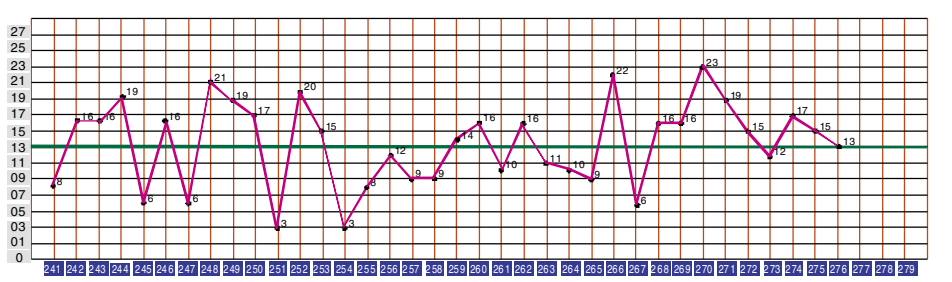

排列3 近期开奖号码分布图

Main table with columns: 期号, 去年奖号, 和值, 10, 0-9中奖号码分布图, 跨组选遗漏, 百位数走势图(A), 十位数走势图(B), 个位数走势图(C), 个位, 单选遗漏, 位置和, 重复号, 重号, 和尾走势图, 和尾路数, 和值. Includes a summary table at the bottom.

点评

0-9分布图分析: 组选图上看, 号码重心在右侧... 冷热码的分界岭明显...

百位走势图分析: 百位本期落在1路号区开出... 下期看好小振幅走势...

十位走势图分析: 十位本期在中数区13点开出... 下期则以大振幅走势的可能性较大...

个位走势图分析: 个位本期在2路号区开出... 下期看好小振幅走势...

和值与跨度分析: 和值本期在中数区13点开出... 下期则以大振幅走势的可能性较大...

四码参考: 0345. 一、4,5码复式参考... 二、直选追投方案参考...

和值走势17点上升之后, 出现连续等位下落... 和值参考: 12, 14, 16, 18, 21.

老石排3冷态预警

Table with columns: 序号, 冷态指标, 遗漏期数, 历史最大遗漏, 平均遗漏, 预警级别, 跟踪周期. Lists various lottery numbers and their status.

排列3和值走势图

和值走势17点上升之后, 出现连续等位下落, 开出15点和13点... 和值参考: 12, 14, 16, 18, 21.