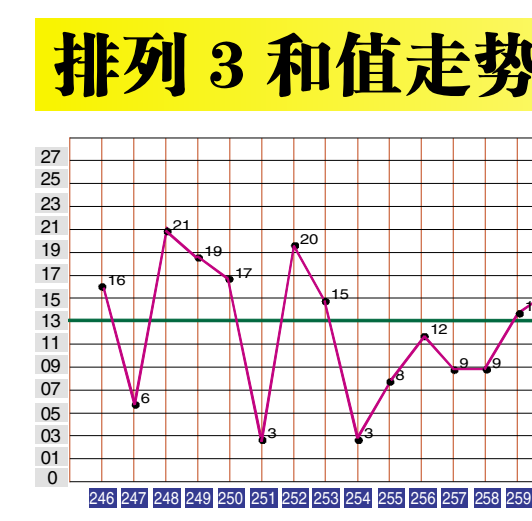

排列3 近期开奖号码分布图

Table with multiple columns: 期号, 去年奖号, 和值, 10期, 0-9中奖号码分布图, 跨组选遗漏, 百位数走势图(A), 十位数走势图(B), 个位数走势图(C), 个位单选遗漏, 位置和, 重复位, 和尾走势图, 和尾路数, 和值. It displays lottery results and trends from 228 to 281.

0-9分布图分析: 组选图上看,号码重心分布在左侧,热码1、温码0,6本期开出...

下期看好小振幅走势,看好2路号区开出,推荐定位胆码2**...

反弹期,多考虑以7作胆配5,8出两个的组合. 和值与跨度分析: 和值本期在小数值区7点开出...

四码参考:2567 一、4,5码复式参考 二、直选追投方案参考...

和值参考:6,8,9,10,17,19 后期参考号码:411,413,414,415,016,017,018,019,890,692.

Table titled '老石排3冷态预警' showing lottery indices and trends.

两期来,和值开出15点重复和7点下落,从和值走势看,15点重复后开出7点,而7点属于冷态和值...

和值参考:6,8,9,10,17,19 后期参考号码:411,413,414,415,016,017,018,019,890,692.

和值参考:6,8,9,10,17,19 后期参考号码:411,413,414,415,016,017,018,019,890,692.