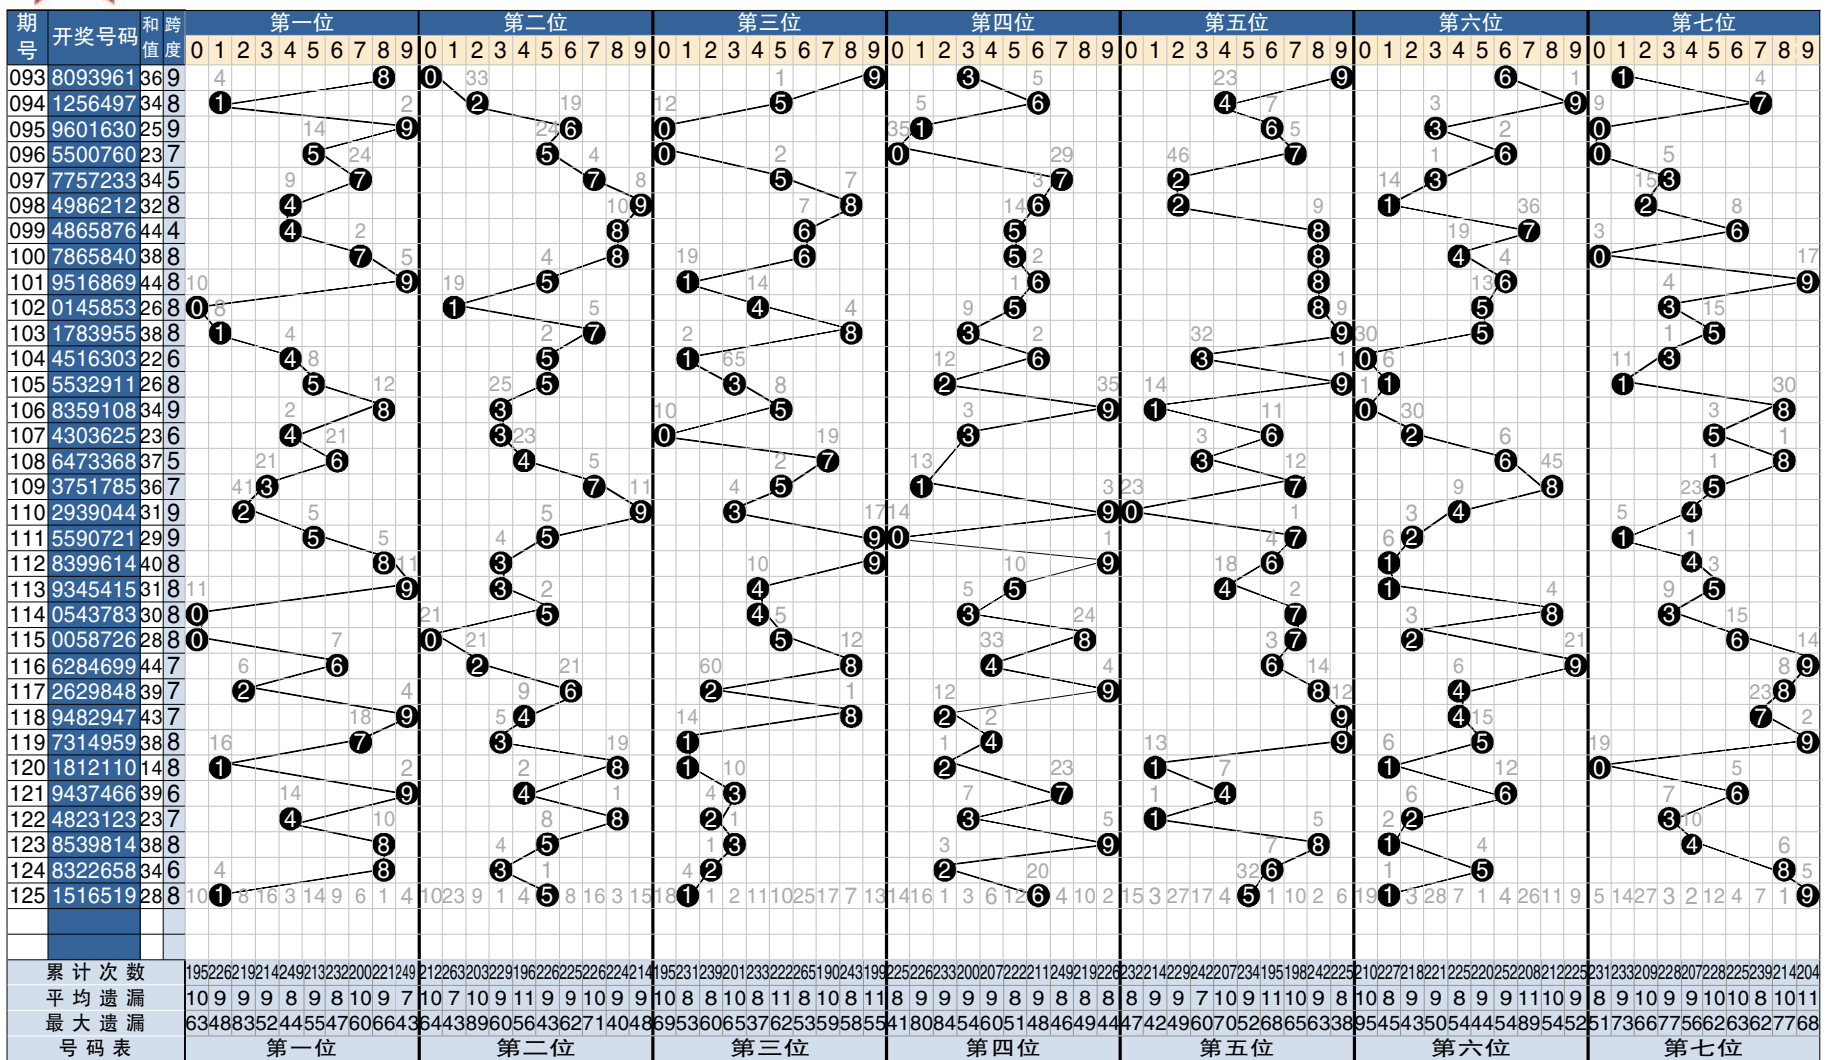

7 星彩开奖号码走势分布图

点评

第一位：重心偏左寻求平衡态势，密切关注小数回补，防范温码奇偶开出。参考：2、3、4。

第二位：走势上有缓慢右移迹象，大数反弹指标强烈，缺省奇数较佳组合。参考：7、8、9。

第三位：单边形态仍可继续追踪，小数将有一轮强势，优先考虑偶数合数。参考：2、4、6。

第四位：两极分化迹象依然明显，大数优势略胜一筹，筛选偏冷奇偶砸盘。参考：1、7、8。

第五位：严防再现偏态出号模式，注意大数强势表现，防直落追缺省奇数。参考：3、5、9。

第六位：落点仍在左侧窄幅盘整，小数优势略胜一筹，谨慎偶数再次发飙。参考：2、4、8。

第七位：左翼真空地带有待填充，追踪大小交替形态，设防温态偶数走热。参考：0、1、6。

综合分析：继续防守偏态格局，关注 ABCB 结构。本期以 1、2 路号码为基准，以奇数质数为重点。大小比 3:4；奇偶比 4:3；和值在 36 点位左右。参考组合：27、28、47、48、68。
(龙卷风)

实战复式：

第一位：3、4；
第二位：7、8；
第三位：2、4、6；
第四位：1、7、8；
第五位：3、5、9；
第六位：2、4、8；
第七位：0、1。

7 星彩开奖公告

第 18125 期开奖公告

2018 年 10 月 26 日开奖

本期投注总额：15,152,150 元

本期开奖结果：1 5 1 6 5 1 9

本期中奖情况

奖等级别	中奖注数	每注奖金
一等奖	0 注	0 元
二等奖	34 注	8,227 元
三等奖	350 注	1,800 元
四等奖	3,752 注	300 元
五等奖	37,948 注	20 元
六等奖	422,559 注	5 元

17,684,071.69 元奖金滚入下期奖池。

点评

第一码：小数号大振幅转移对称，设防大数号对称转移。关注 0、1 路。参考：7、8、9。

第二码：大数隔号转移对称布局，大数继续对称是重点。关注 1、2 路。参考：6、7、8。

第三码：小数邻位三斜连号布局，防小数邻号和重复号。关注 0、1 路。参考：0、1、2。

第四码：小大数交换走势在继续，防小数等位斜连交换。关注 0、1 路。参考：0、1。

第五码：大数邻位前行走势转向，防重复号和邻号回补。关注 1、2 路。参考：4、5、6。