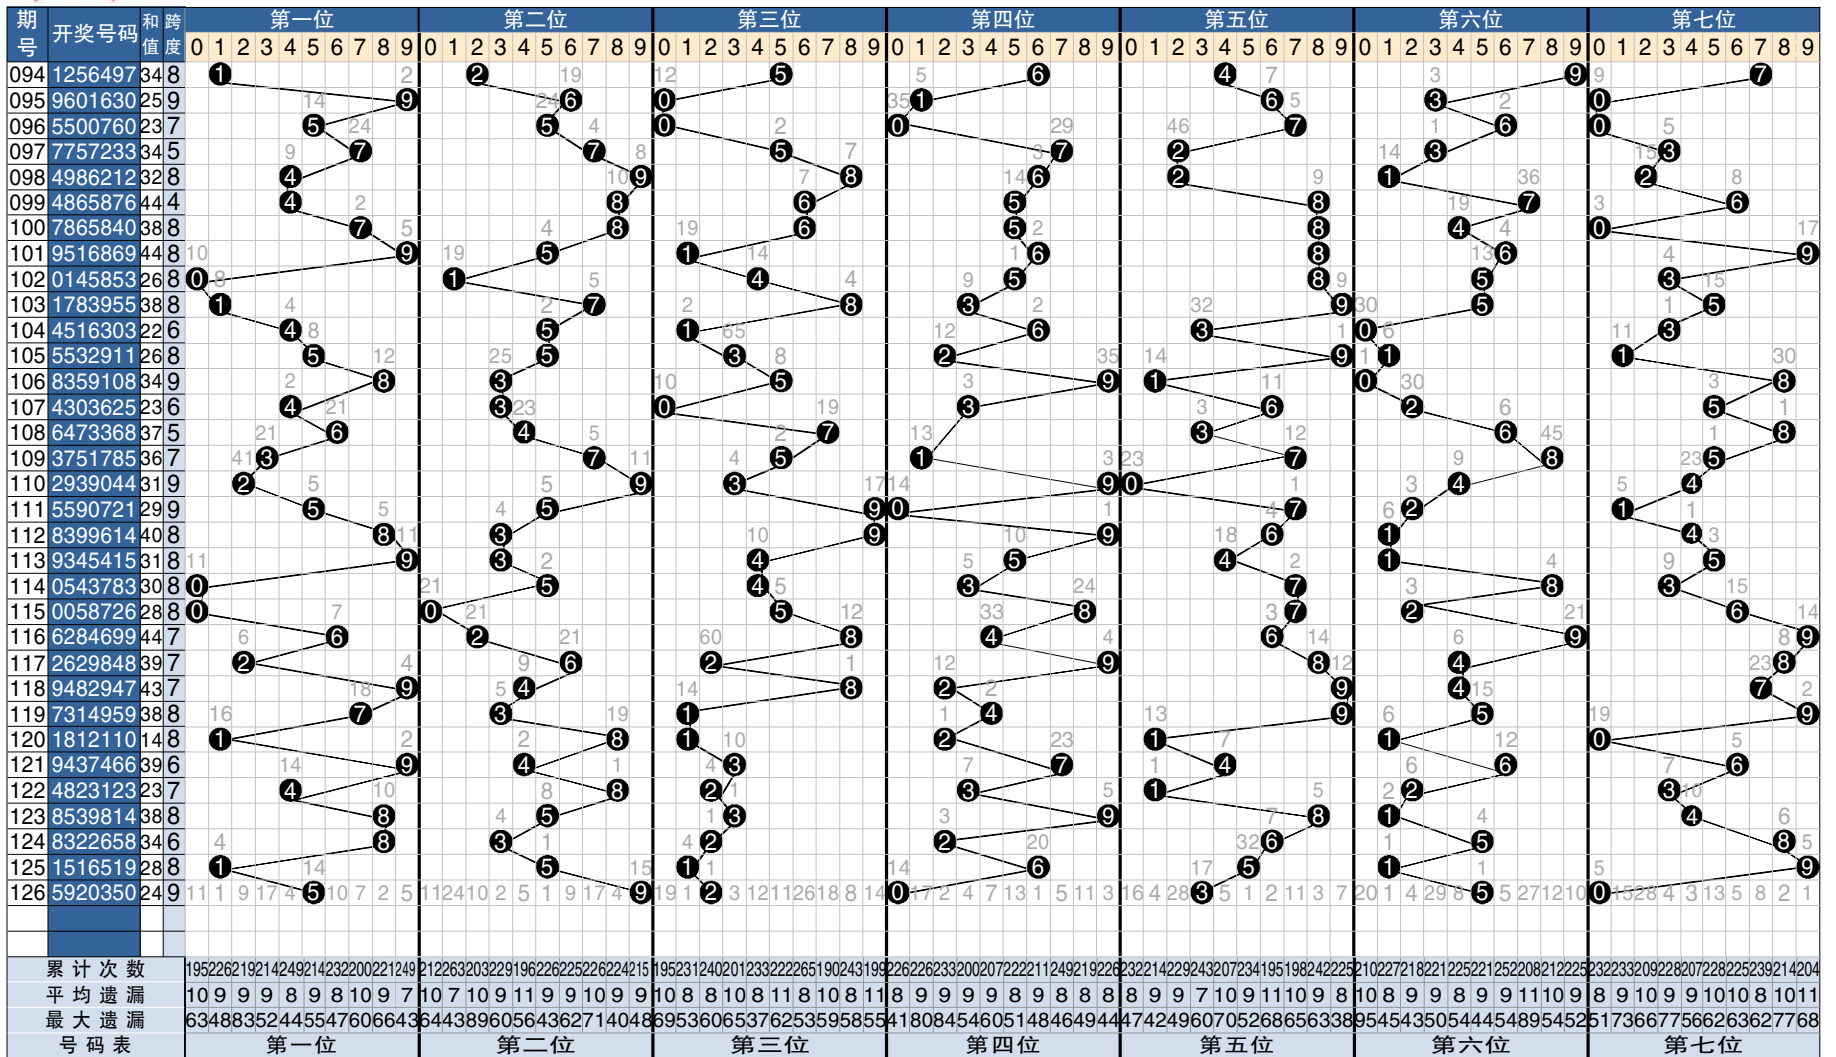

7 星彩开奖号码走势分布图

点评

第一位: 近期追踪窄幅盘整趋势,注意小数强势表现,继续关注温态偶数。参考:2、3、4。

第二位: 两极分化迹象依然存在,防守大数再次发飙,温偶冷奇较佳组合。参考:4、7、8。

第三位: 重心快速右移寻求平衡,谨慎小数延伸拓展,防直落追缺省奇偶。参考:2、5、6。

第四位: 再次出现偏态几率较高,小数强势回补凸显,优先考虑温偶冷奇。参考:1、4、8。

第五位: 宽幅波动目前暂无改观,大数优势略胜一筹,奇数质数应为首选。参考:5、7、9。

第六位: 走势落点还是相对不稳,追踪大小交替模式,严防温码奇偶走热。参考:1、2、4。

第七位: 单边形态已是强弩之末,设防大数弱势反弹,筛选温偶冷奇砸盘。参考:6、7、8。

综合分析: 严防偏态小数表现,关注 ABCB 结构。本期以 0、1 路号码为基准,以小偶大奇为重点。大小比 3:4; 奇偶比 3:4; 和值在 32 点位左右。

参考组合: 19、34、37、45、46。

以上观点仅供参考。(龙卷风)

实战复式:

第一位:2、4;
第二位:7、8;
第三位:2、5、6;
第四位:1、4、8;
第五位:5、7、9;
第六位:1、2、4;
第七位:6、8。

7 星彩开奖公告

第 18126 期开奖公告

2018 年 10 月 28 日开奖

本期投注总额:11,178,916 元

本期开奖结果:5 9 2 0 3 5 0

本期中奖情况

点评

第一码: 走势转移大数冷号回补,继续后移斜连号重点。关注 0、1 路。参考:7、8、9。

第二码: 大数继续后移振幅走大,防走势转移中部小数。关注 0、1 路。参考:3、4。

第三码: 小数隔号邻位转移布局,邻位斜连对称号重点。关注 0、1 路。参考:0、1、3。

第四码: 小大数交换走势继续,小数连出防重号邻号。关注 0、1 路。参考:0、1。

第五码: 走势继续顺势前行小数,防邻号和等位斜连号。关注 1、2 路。参考:1、2、4。