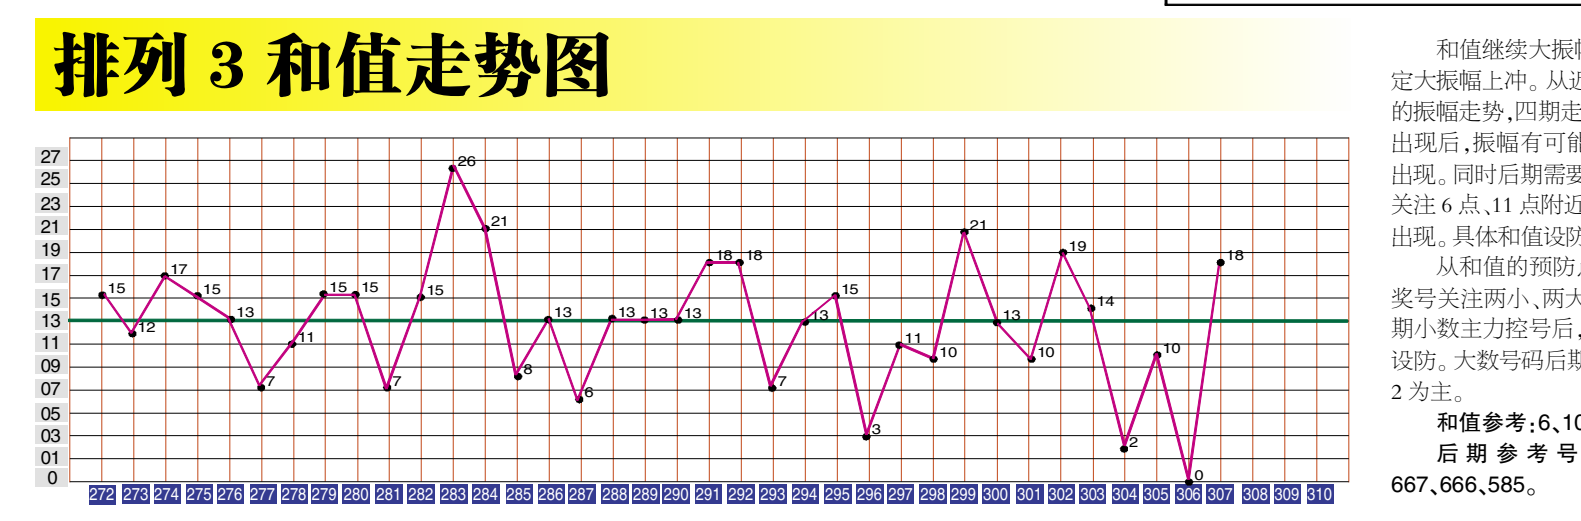

排列3 近期开奖号码分布图

Main table showing lottery results and trend charts for 排列3. Columns include: 期号, 去年奖号, 和值, 10期, 0-9中奖号码分布图, 组选遗漏, 百位, 十位, 个位, 单选遗漏, 位置, 重复, 和尾走势图, 和尾路数, 和值.

0-9分布图分析: 组选图上看, 号码重心分布在左侧, 温码6,8,冷码4本期开出. 冷热码的分界岭明显, 接下来考虑前期热码温码的开出, 而小码2则可以重点关注...

和值与跨度分析: 和值本期在大数区18点开出, 下期则以大振幅走势的可能性较大, 可关注10点附近的和值开出, 重点是13,16点的可能性也较大; 跨度上看, 本期开出4跨, 下期看好跨3,7跨为重点.

四码参考:0189. 一、4,5码复式参考: 重叠码:从尾数走势分析,近5期重叠码共开出6个(0-2-1-3-0),本期重叠码考虑0-1个,该位置有3个号码(4,6,8),本期可优先考虑8尾数.

和尾走势图: 和尾继续大振幅上下布局, 开出0点冷态和值下落, 18定大振幅上冲. 从近4期振幅走势看, 分别开出12,8,10,18的振幅走势, 四期走势, 有二期10以上的振幅出现.

老石排3冷态预警. Table with columns: 序号, 冷态指标, 遗漏期数, 历史最大遗漏, 平均遗漏, 预警级别, 跟踪周数. Includes rows for 二码57, 六码45679, 独胆7, 跨度7.

和值参考:6,10,11,16,18,19. 后期参考号码:125,127,128,682,684,685,664,667,666,585. (点击)

恭喜:华哥排三3注命中459组选! 参考专家:华哥、松溪一舟、大浪淘沙、易数解码. Includes QR codes and ZBM logo.

成绩鉴定实力. Table listing various lottery products and services with prices. Includes '彩种', '产品', '发送内容', '服务费'.

彩种 产品 发送内容 服务费. Table listing services like '博彩彩头', '凉都', '梅春', '牛亮', '彩博士', '智博彩通', '易数解码', '孟德', '蓝色忧郁', '石一刀', '大乐透', '喜春', '梅春'.

彩种 产品 发送内容 服务费. Table listing services like '财神通', '楚天', '松溪一舟', '钟情', '巫师', '大博金', '解铃人', '大浪淘沙', '3521', '智博', '田野', '智博彩通'.

彩种 产品 发送内容 服务费. Table listing services like '苍穹', '蓝色忧郁排五', '至尊', '喜喜', '任云飞', '华哥', '老匡', '彩博士'.