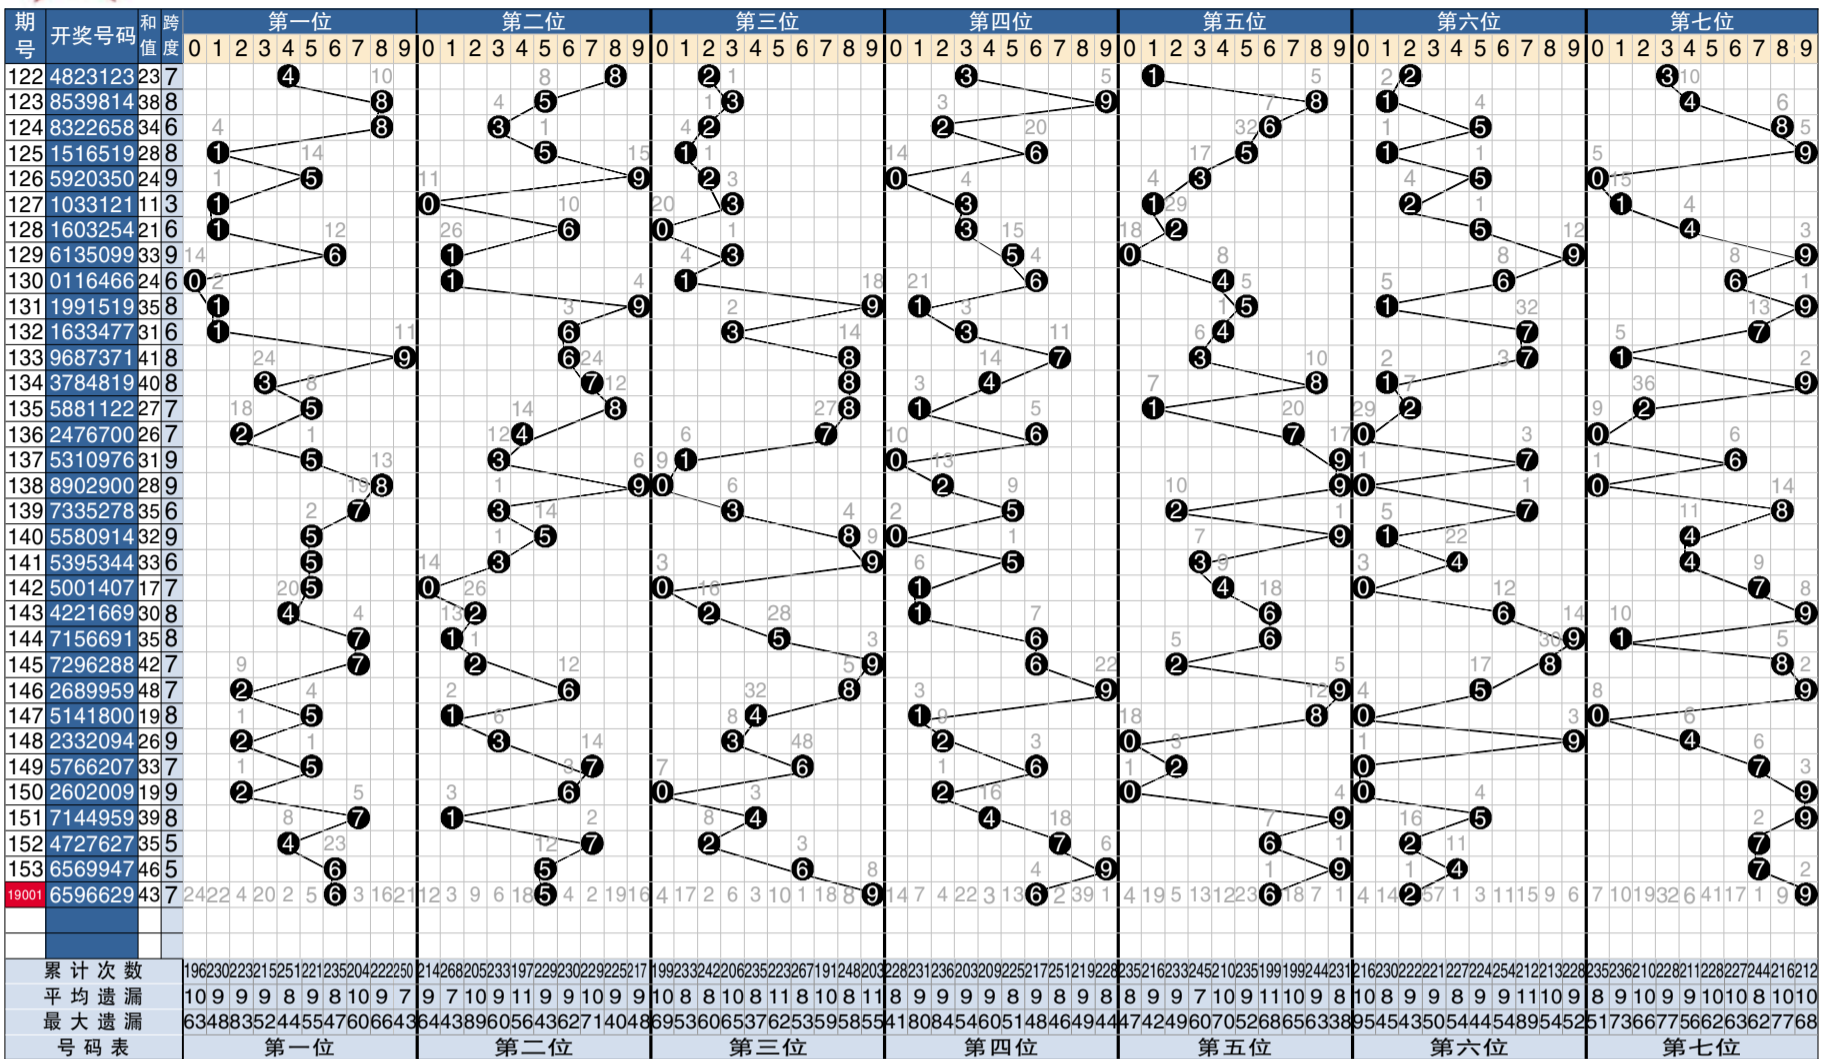

# 7 星彩开奖号码走势分布图

**点评**

**第一位：**左侧真空地带亟待校正,注意大小交替模式,看好温码奇偶砸盘。参考:3,4,5。

**第二位：**两极分化处于胶着状态,追踪小数间歇表现,偏冷奇偶优先考虑。参考:4,7,8。

**第三位：**窄幅波动走势暂无改观,大数将有一轮强势,防直落追缺省奇偶。参考:1,6,9。

**第四位：**落点缓慢右移寻求平衡,密切防范小数回补,温奇冷偶应为首选。参考:1,7,8。

**第五位：**单边强势迹象依然存在,大数优势仍占上风,奇数质数较佳组合。参考:3,5,9。

**第六位：**走势上有微量调整迹象,谨慎大数弱势反弹,严防温态偶数走热。参考:2,4,7。

**第七位：**重心偏右强势盘整明显,仍可防守大小互动,继续筛选冷码奇偶。参考:1,6,8。

**综合分析：**继续追踪偏态格局,关注 ABAC 结构。本期以 1,2 路号码为基准,以小质数为重点。大小比 3:4;奇偶比 3:4;和值在 34 点位左右。参考组合:13,14,15,45,46。

(龙卷风)

**实战复式：**

第一位:4,5;  
第二位:7,8;  
第三位:1,6,9;  
第四位:1,7,8;  
第五位:3,5,9;  
第六位:2,4,7;  
第七位:1,8。

**7 星彩开奖公告**

第 19001 期开奖公告  
2019 年 1 月 1 日开奖  
本期投注总额:9,983,804 元  
本期开奖结果:6 5 9 6 6 2 9  
本期中奖情况

奖等	中注数	每注奖金
一等奖	0 注	0 元
二等奖	2 注	129,761 元
三等奖	103 注	1,800 元
四等奖	1,582 注	300 元
五等奖	20,081 注	20 元
六等奖	247,044 注	5 元

**点评**

**第一码：**大数重复走势可能转移,重点防小数对称号码。关注 0,1 路。参考:3,4,6。

**第二码：**大数重复预防走势后移,防大数邻号和对称号。关注 0,1 路。参考:5,6,7。

**第三码：**走势后移大数继续出号,防邻号对称和大冷号。关注 1,2 路。参考:7,8。

**第四码：**大数如果连出,防重号,小数转移防对称号码。关注 0,1 路。参考:3,4,6。

**第五码：**大数隔号对应走势完成,防小数等位斜连前行。关注 0,1 路。参考:3,4。