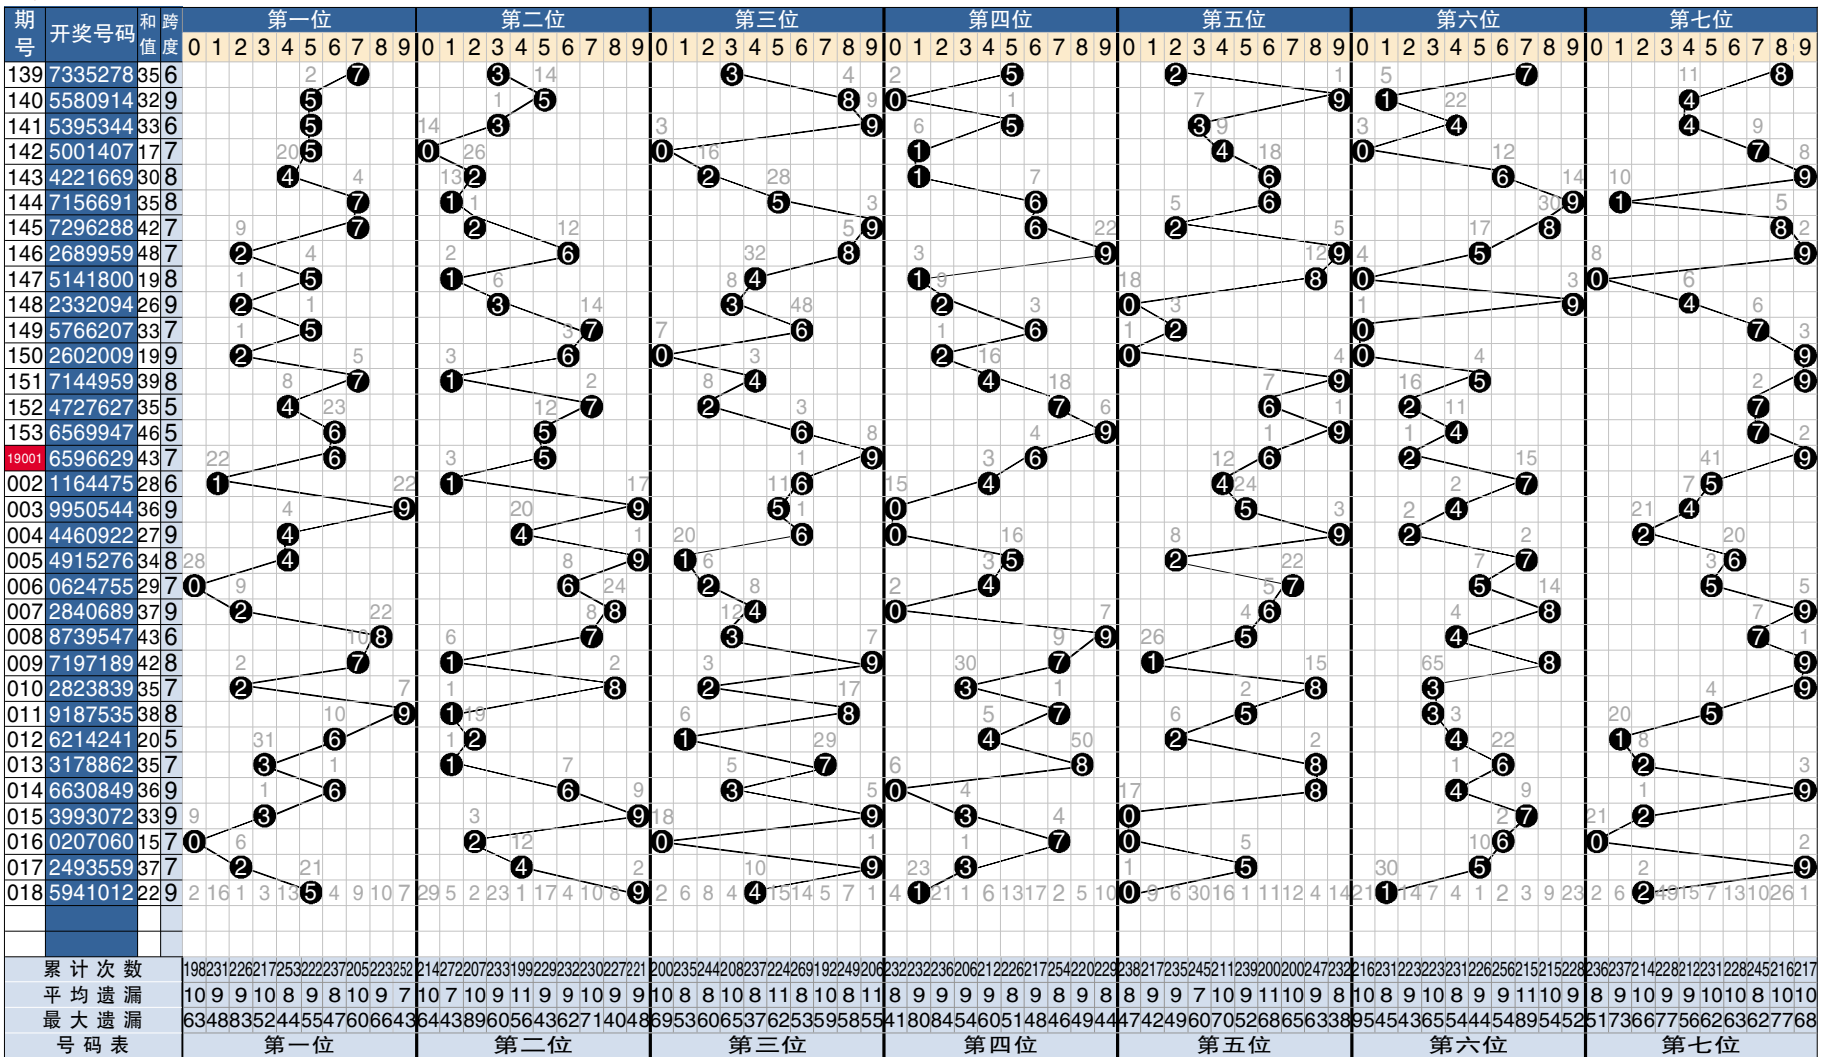

7 星彩开奖号码走势分布图

点评

第一位：落点中区震荡暂无变化,小数将有一轮强势,温奇冷偶较佳组合。参考:2,3,4。

第二位：重心偏右强势盘整格局,注意大数密集表现,严防缺省奇偶开出。参考:6,7,8。

第三位：左侧真空地带有望填充,防守大小交替模式,仍可看好温码奇偶。参考:1,2,6。

第四位：两极分化迹象依然存在,追踪小数延伸拓展,防直落追偏冷偶数。参考:1,4,8。

第五位：单边形态已是强弩之末,大数回补指标凸显,奇数质数应为首选。参考:5,7,9。

第六位：继续防守窄幅波动态势,密切筛选小数砸盘,谨慎温态偶数走热。参考:2,4,8。

第七位：走势缓慢右移寻求平衡,小数优势仍占上风,设防冷码奇偶砸盘。参考:1,6,8。

综合分析：追踪偏态格局再现,关注对称结构。本期以0,1路号码为基准,以小数偶数为重点。大小比3:4;奇偶比3:4;和值在28点位左右。参考组合:11、17、37、46、49。

以上观点仅供参考。(龙卷风)

实战复式：

第一位:2,4;
第二位:6,8;
第三位:1,2,6;
第四位:1,4,8;
第五位:5,7,9;
第六位:2,4,8;
第七位:6,8。

7 星彩开奖公告

第19018期开奖公告
2019年2月17日开奖
本期投注总额:11,402,784元
本期开奖结果:5941012
本期中奖情况

奖等级别	中奖注数	每注奖金
一等奖	0注	——元
二等奖	5注	42,654元
三等奖	219注	1,800元
四等奖	3,155注	300元
五等奖	29,010注	20元
六等奖	306,747注	5元

26,439,364.84元奖金滚入下期奖池。

点评

第一码：走势顺势后移大数冷号,继续后移冷态号设防。关注1,2路。参考:7,8,9。

第二码：大数后移回补振幅走大,防大振幅小数对称号。关注0,2路。参考:2,3,6。

第三码：如果小大交换防大数号,小数连出防邻位号码。关注0,2路。参考:7,8,9。

第四码：小数继续出号走势前行,继续小数回补防邻号。关注0,2路。参考:0,2。

第五码：小数隔期回补走势转移,防重复对应大数隔号。关注0,2路。参考:0,5,8。