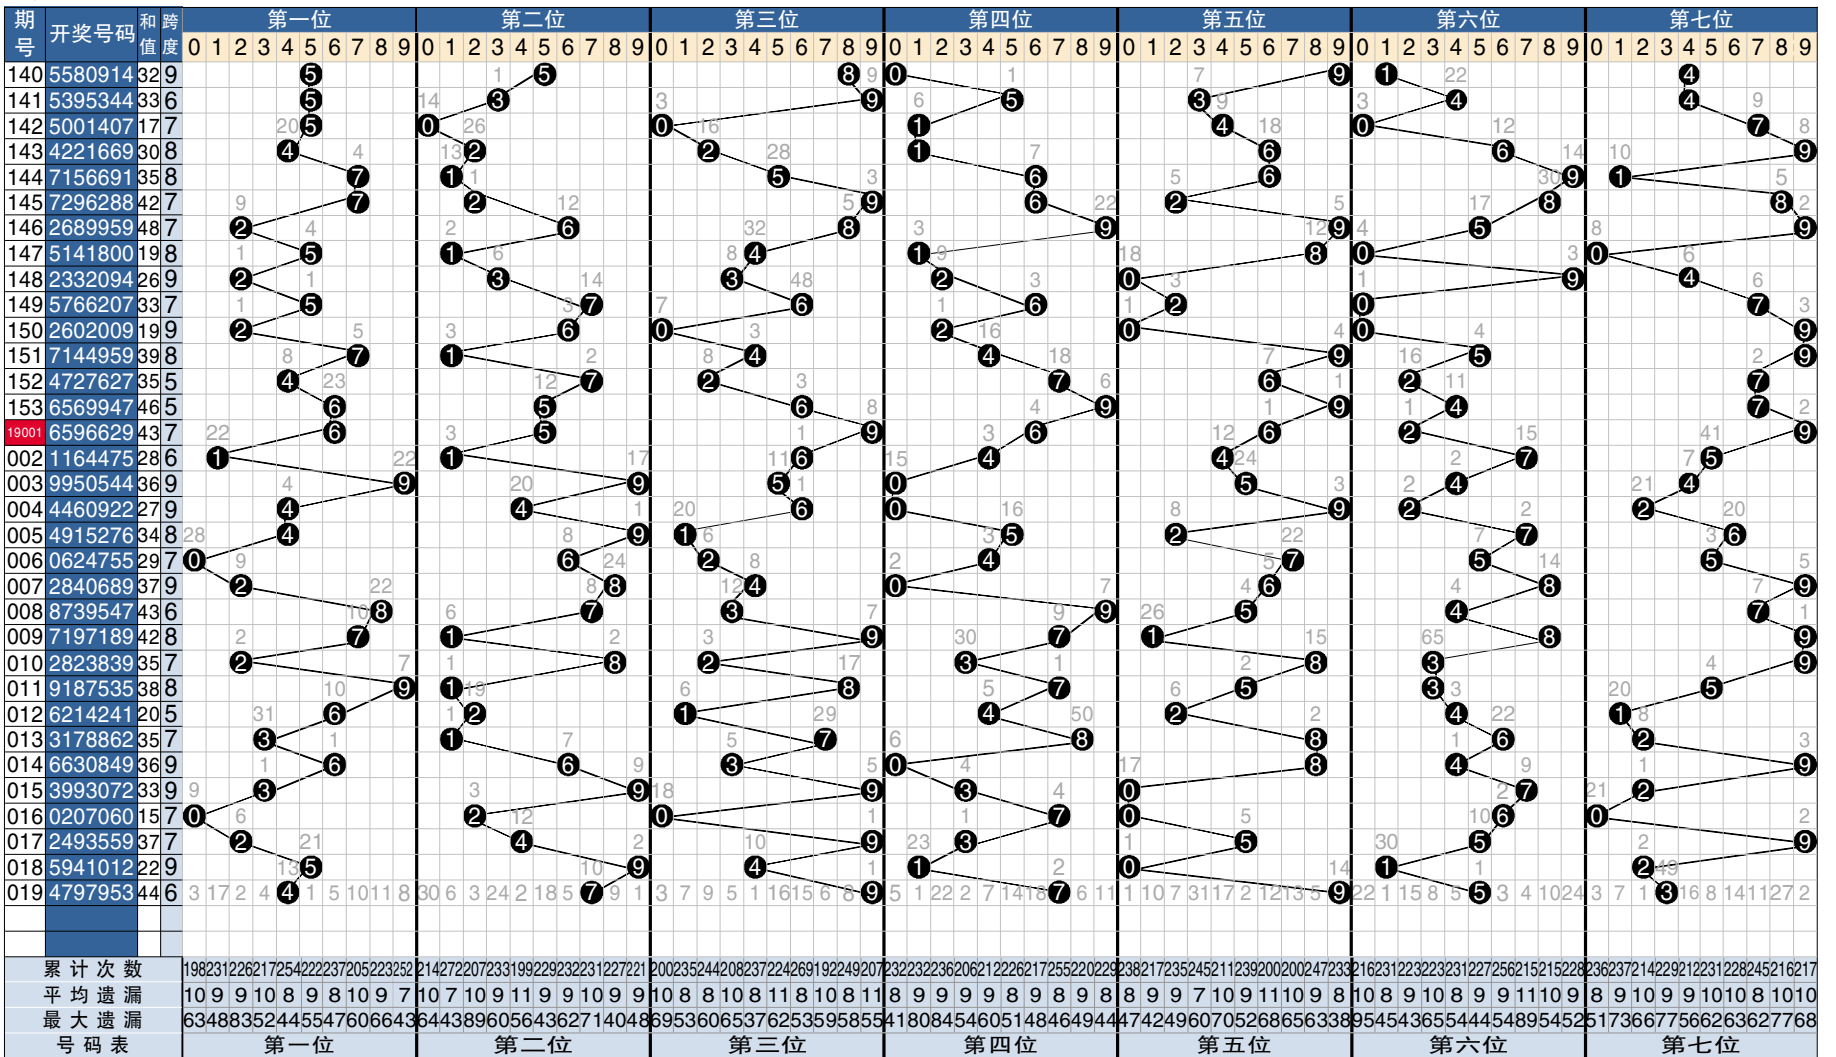

# 7 星彩开奖号码走势分布图

**点评**

**第一位:** 密切关注窄幅震荡态势,注意大数弱势反弹,防直落追温偶冷奇。参考:2,4,7。

**第二位:** 两极分化迹象依然存在,小数将有一轮强势,优先考虑偏冷奇偶。参考:2,3,8。

**第三位:** 左侧真空地带亟待校正,严防小数间歇表现,偶数合数应为首选。参考:2,4,6。

**第四位:** 单边形态基本接近尾声,追踪大小互动格局,防范温码奇偶走热。参考:1,4,8。

**第五位:** 落点缓慢右移寻求平衡,谨慎大数延伸拓展,温态奇数较佳组合。参考:3,5,7。

**第六位:** 重心偏右盘整模式明朗,仍可看好小数出号,设防冷码奇偶砸盘。参考:2,3,4。

**第七位:** 近期防范单边出号形态,大数回补指标凸显,密切筛选缺省偶数。参考:5,6,8。

**综合分析:** 继续追踪偏态格局,关注对子结构。本期以1,2路号码为基准,以偶数合数为重点。大小比4:3;奇偶比2:5;和值在36点位左右。参考组合:15、22、44、45、48。

以上观点仅供参考。(龙卷风)

**实战复式:**

第一位:4,7;  
第二位:2,8;  
第三位:2,4,6;  
第四位:1,4,8;  
第五位:3,5,7;  
第六位:2,3,4;  
第七位:5,8。

**7 星彩开奖公告**

第19019期开奖公告  
2019年2月19日开奖  
本期投注总额:11,379,606元  
本期开奖结果:4797953  
本期中奖情况

奖等级别	中奖注数	每注奖金
一等奖	1注	5,000,000元
二等奖	9注	36,892元
三等奖	89注	1,800元
四等奖	1,476注	300元
五等奖	19,502注	20元
六等奖	252,522注	5元

**点评**

**第一码:** 小数邻位布局走势转移,小振幅防重复和邻号。关注0,1路。参考:3,4。

**第二码:** 大数连出走势振幅转小,防大数等位斜连邻号。关注0,2路。参考:5,6,8。

**第三码:** 走势转移大数隔期回补,防小振幅大数号继续。关注1,2路。参考:7,8。

**第四码:** 大振幅大数号交换转移,继续交换防小数对称。关注0,1路。参考:1,3,4。

**第五码:** 最大振幅转移大数冷号,大振幅小数冷号继续。关注0,2路。参考:2,3,4。