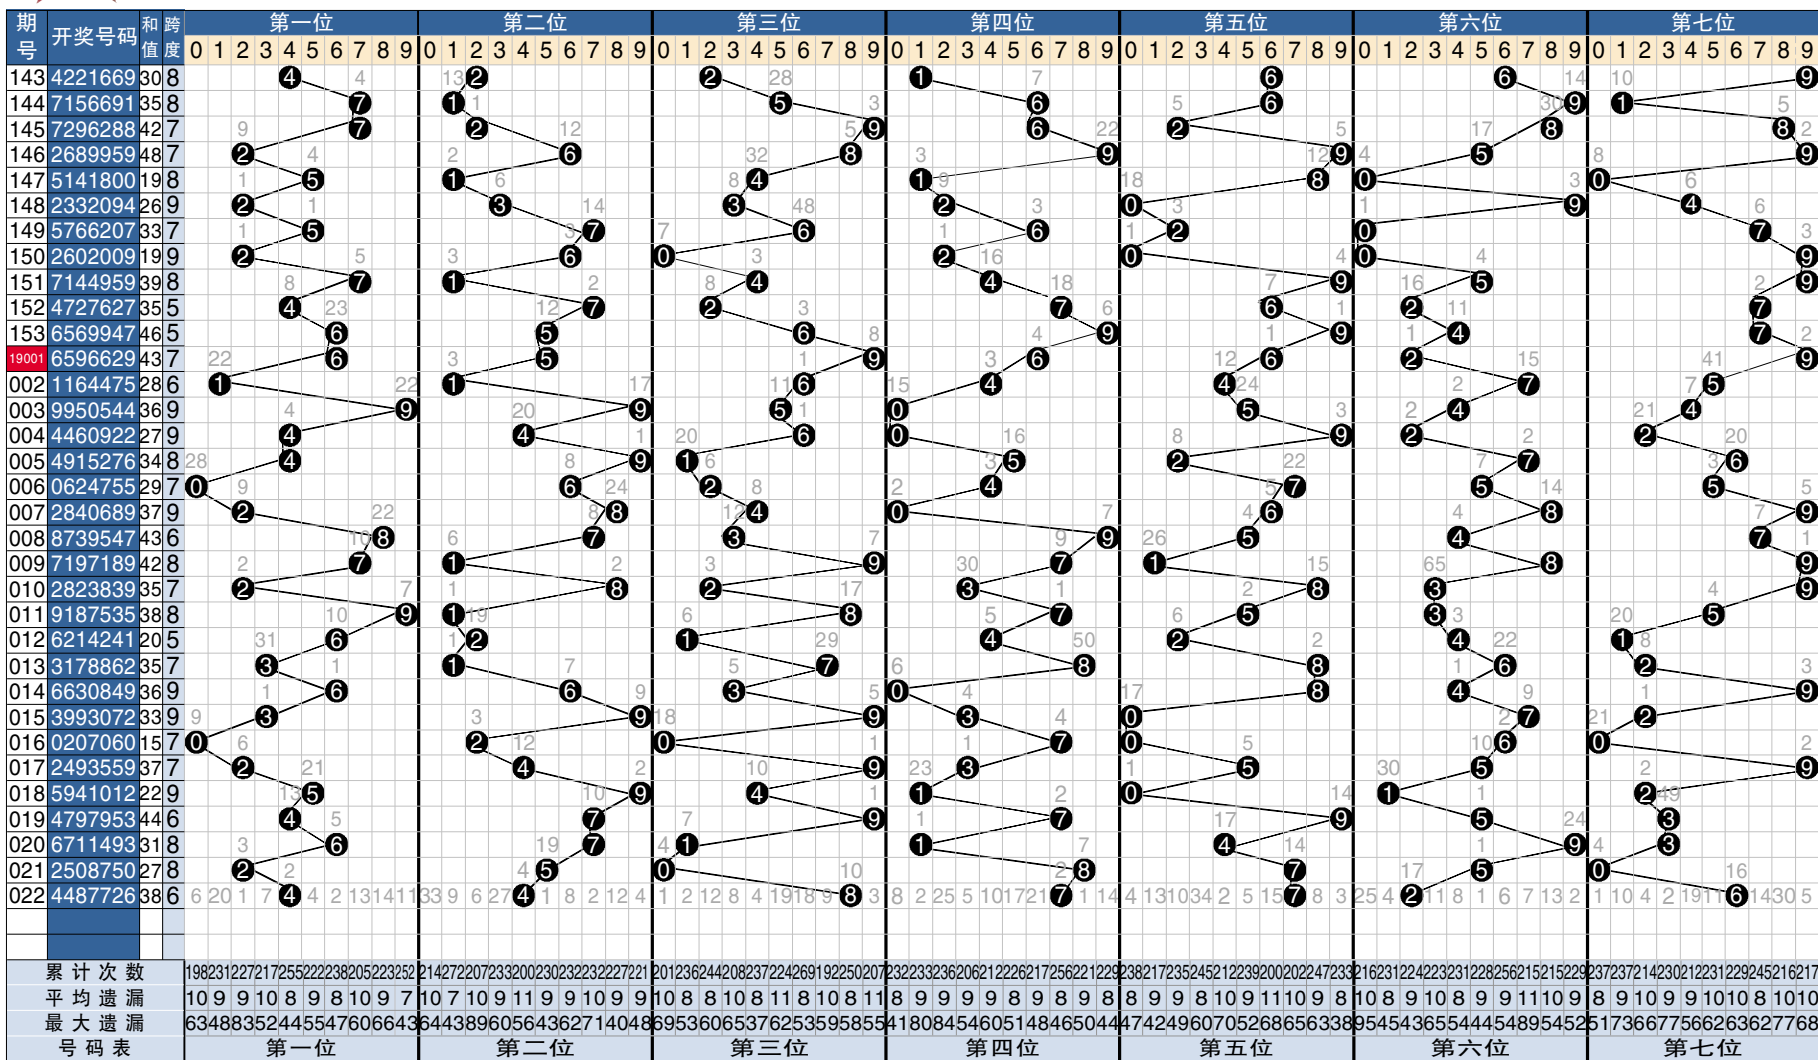

7 星彩开奖号码走势分布图

第一位：密切关注宽幅震荡态势，追踪大小交替格局，偏冷奇数较佳组合。参考：5、7、9。
第二位：两极分化迹象已然存在，严防小数延伸拓展，注意温态奇偶碰盘。参考：2、3、7。
第三位：重心缓慢右移寻求平衡，防范小数弱势反弹，温偶冷奇优先考虑。参考：2、4、5。

第四位：窄幅波动目前暂无改观，谨慎大数再次发飙，防直落追温偶冷奇。参考：5、7、8。
第五位：左侧真空地带亟待填充，继续防守小数回补，缺省奇偶应为首选。参考：1、2、3。
第六位：落点偏左盘整仍可看好，小数将有一轮强势，设防温码奇偶走热。参考：3、4、8。

第七位：单边形态已是强弩之末，进入大小互动模式，换路筛选温码奇偶。参考：1、2、6。
综合分析：可按常规组合号码，关注对称结构。本期以1、2路号码为基准，以大奇小质为重点。大小比4：3；奇偶比3：4；和值在34点位左右。参考组合：24、27、28、48、57。(龙卷风)

实战复式：
第一位：5、7；
第二位：3、7；
第三位：2、4、5；
第四位：5、7、8；
第五位：1、2、3；
第六位：3、4、8；
第七位：1、6。

7 星彩开奖公告
第 19022 期开奖公告
2019年2月26日开奖
本期投注总额：11,449,938元
本期开奖结果：4 4 8 7 7 2 6
本期中奖情况
奖等 中奖注数 每注奖金
一等奖 0注 一元
二等奖 10注 29,112元
三等奖 128注 1,800元
四等奖 1,847注 300元
五等奖 22,484注 20元
六等奖 293,001注 5元
23,218,612.27元奖金滚入下期奖池。

7 星彩各位大小奇偶分布图

Table with columns for draw number, winning numbers, and parity/size analysis for each position (1-7). Includes sub-columns for '大小' (size) and '奇偶' (parity) and '和值' (sum).

点评
第一码：小数转向首选大数斜连，再防小数等位斜连号。关注0、2路。参考：2、5、6。
第二码：走势继续前行开小邻号，继续前行防邻号对称。关注0、2路。参考：2、3。
第三码：大数转移后首选邻位号，小数防近期号大转移。关注0、1路。参考：1、7、9。
第四码：大数邻位布局首选大冷，小数防大振幅对应号。关注0、1路。参考：0、6、9。
第五码：大数重复有望继续控号，重复号和邻位号设防。关注0、1路。参考：6、7、8。
第六码：小数顺势前行未能对称，防走势继续前行邻号。关注0、1路。参考：0、1。
第七码：大数冷号回补有望继续，首选邻号再防重复号。关注1、2路。参考：5、6、7。
本期应以大数号码、0、1路组合为重点，0路号码强势加以关注。012路比4：2：1。大小比4：3，奇偶比4：3，重号0-1个。和值在39点位左右。(左木)
实战复式：
第一位：2、5、6；第二位：2、3；
第三位：1、7、9；第四位：0、6、9；
第五位：6、7、8；第六位：0、1；
第七位：5、6、7。
(上期测中第4、6位。)