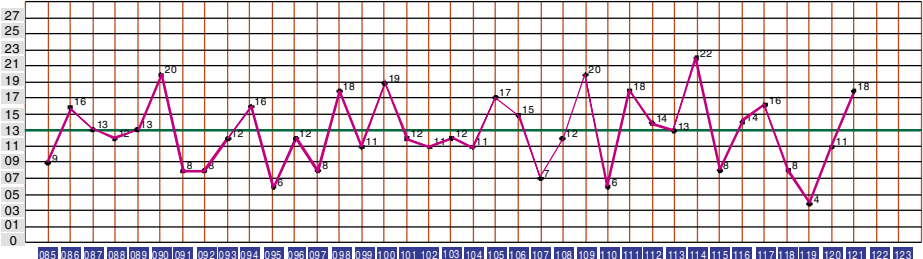

排列3 近期开奖号码分布图

Main data table containing lottery draw numbers (036-121), historical trends, and statistical analysis for the 3-digit lottery.

点评

0-9分布图分析: 组选图上... 走势,看好1路号区开出,定位胆码参考4**...

32期和31期,接下来它们有望开出... 和值与跨度分析: 和值本期在大数值区18点开出...

四码参考:1578... 一、4,5码复式参考... 数据参考: 从尾数走势图分析,近5期重叠码共计开出4个...

和值走势在4点下落后,出现连续上升,开出11点和18点... 从和值的预判来看,11点至19点范围出号,大和值可能出现两期...

Table with 5 columns: 序号 (Serial No.), 冷态 (Cold State), 遗漏 (Omission), 历史最大遗漏 (Historical Max Omission), 平均 (Average), 预警 (Warning), 跟踪 (Tracking), 期数 (Periods).

排列3 和值走势图

和值参考:11,13,14,15,17,19... 后期参考号码:892,793,692,593,773,775,191,193,194,195...