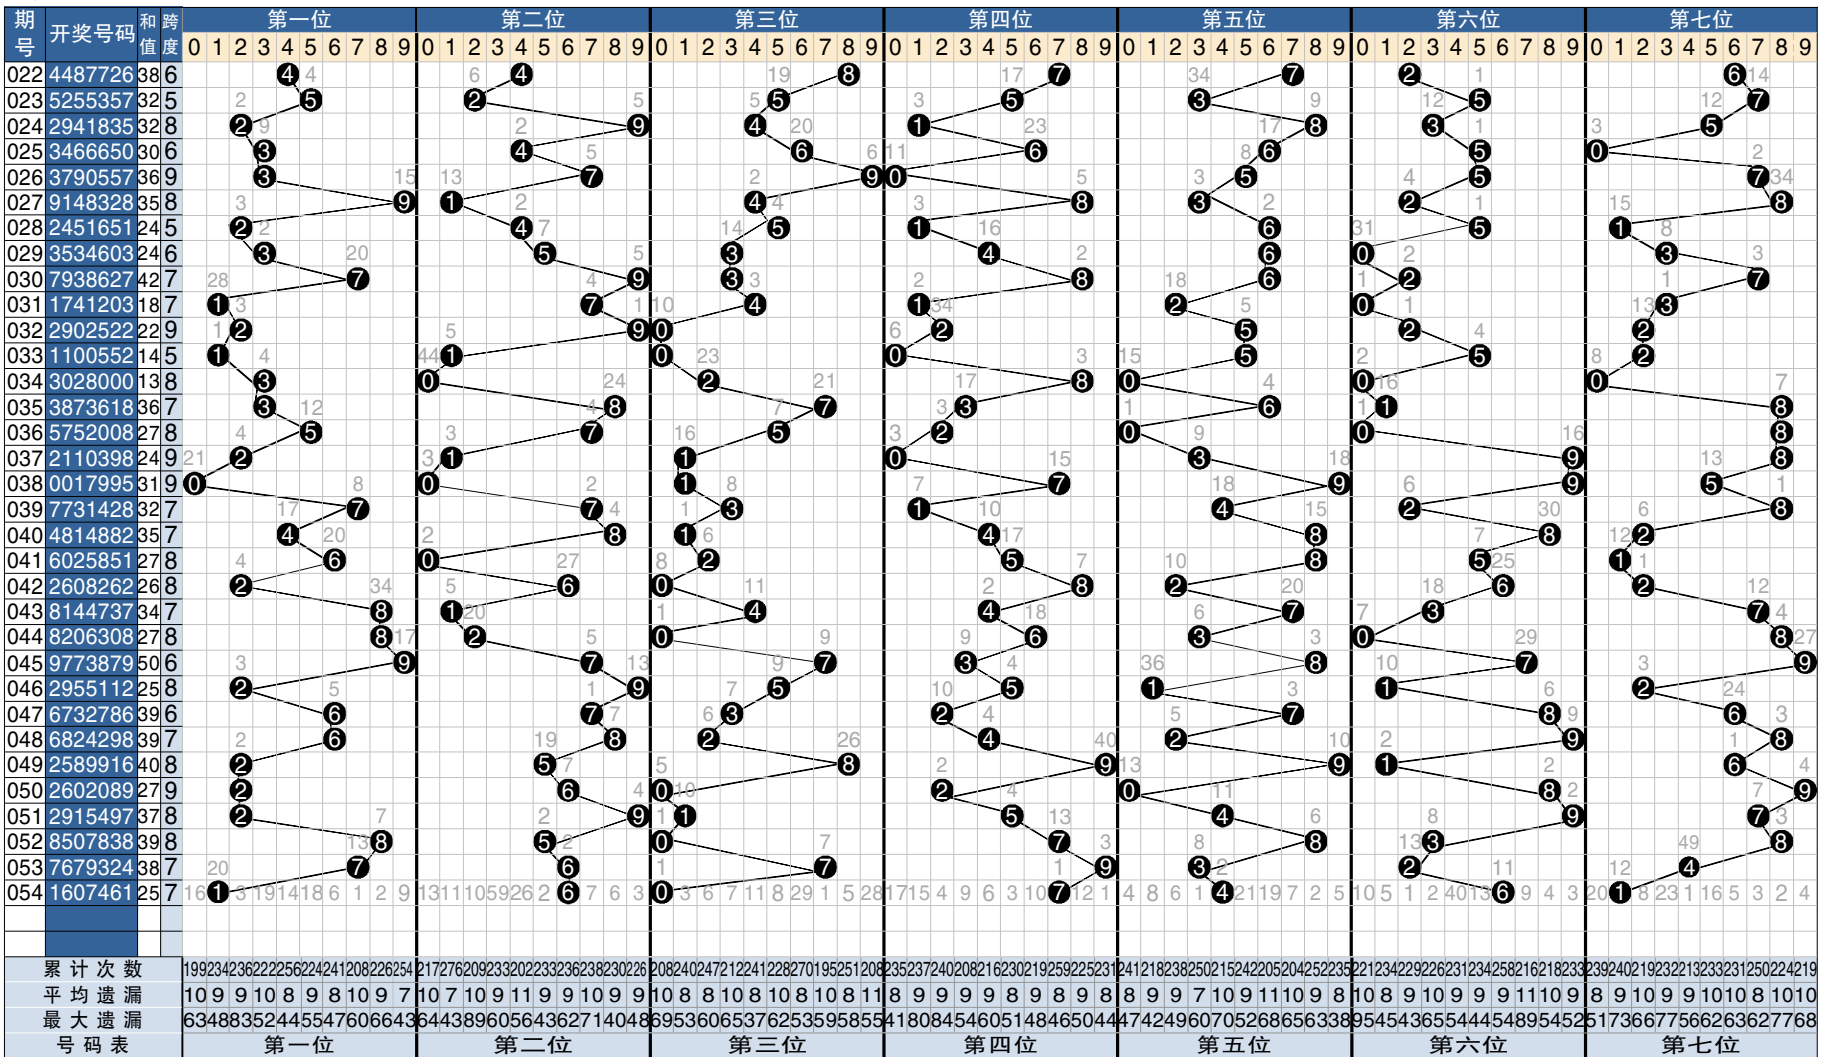

7 星彩开奖号码走势分布图

点评

第一位: 注意左侧区域强势盘整,仍能筛选小数码,温偶冷奇优先考虑。参考:2、3、4。

第二位: 单边态势基本接近尾声,小数回补指标凸显,看好偏冷偶数砸盘。参考:2、4、8。

第三位: 中区真空地带有望填充,关注大数间歇表现,追踪温奇冷偶出号。参考:1、5、6。

第四位: 近期落点相对不太稳定,严防小数弱势反弹,缺省奇偶应为首选。参考:1、4、8。

第五位: 重心缓慢右移寻求平衡,小数优势任占上风,奇数质数密切防守。参考:5、7、9。

第六位: 两极分化迹象依然存在,设防大小交替模式,谨慎温态偶数走热。参考:2、4、8。

第七位: 继续防范宽幅震荡走势,大数将会再次发飙,防直落追温码偶数。参考:1、6、8。

综合分析: 继续追踪小数表现,关注 ABAC 结构。本期以 1,2 路号码为基准,以奇数质数为重点。大小比 4:3;奇偶比 3:4;和值在 31 点点左右。参考组合:15、18、24、45、48。(龙卷风)

实战复式:

第一位:2、4;
 第二位:4、8;
 第三位:1、5、6;
 第四位:1、4、8;
 第五位:5、7、9;
 第六位:2、4、8;
 第七位:6、8。

7 星彩开奖公告

第 19054 期开奖公告

2019 年 5 月 12 日开奖

本期投注总额:11,735,496 元

本期开奖结果:1607461

奖等级别	中奖注数	每注奖金
一等奖	1注	5,000,000元
二等奖	8注	43,396元
三等奖	82注	1,800元
四等奖	1,412注	300元
五等奖	20,901注	20元
六等奖	257,898注	5元

29,490,477.96元奖金滚入下期奖池。

点评

第一码: 大振幅转移小数冷态号,首选邻号再防大数号。关注 0,2 路。参考:0、2、6。

第二码: 大数重复强势出号继续,大数对称重点再防小。关注 0,1 路。参考:1、7、9。

第三码: 大振幅转移大数隔期号,防邻号对应和隔期号。关注 1,2 路。参考:1、7。

第四码: 大数连出隔号转移走势,防等位三斜连号对称。关注 1,2 路。参考:4、5、6。

第五码: 小数邻位布局走势转移,防大数号对称是重点。关注 0,2 路。参考:6、7、8。