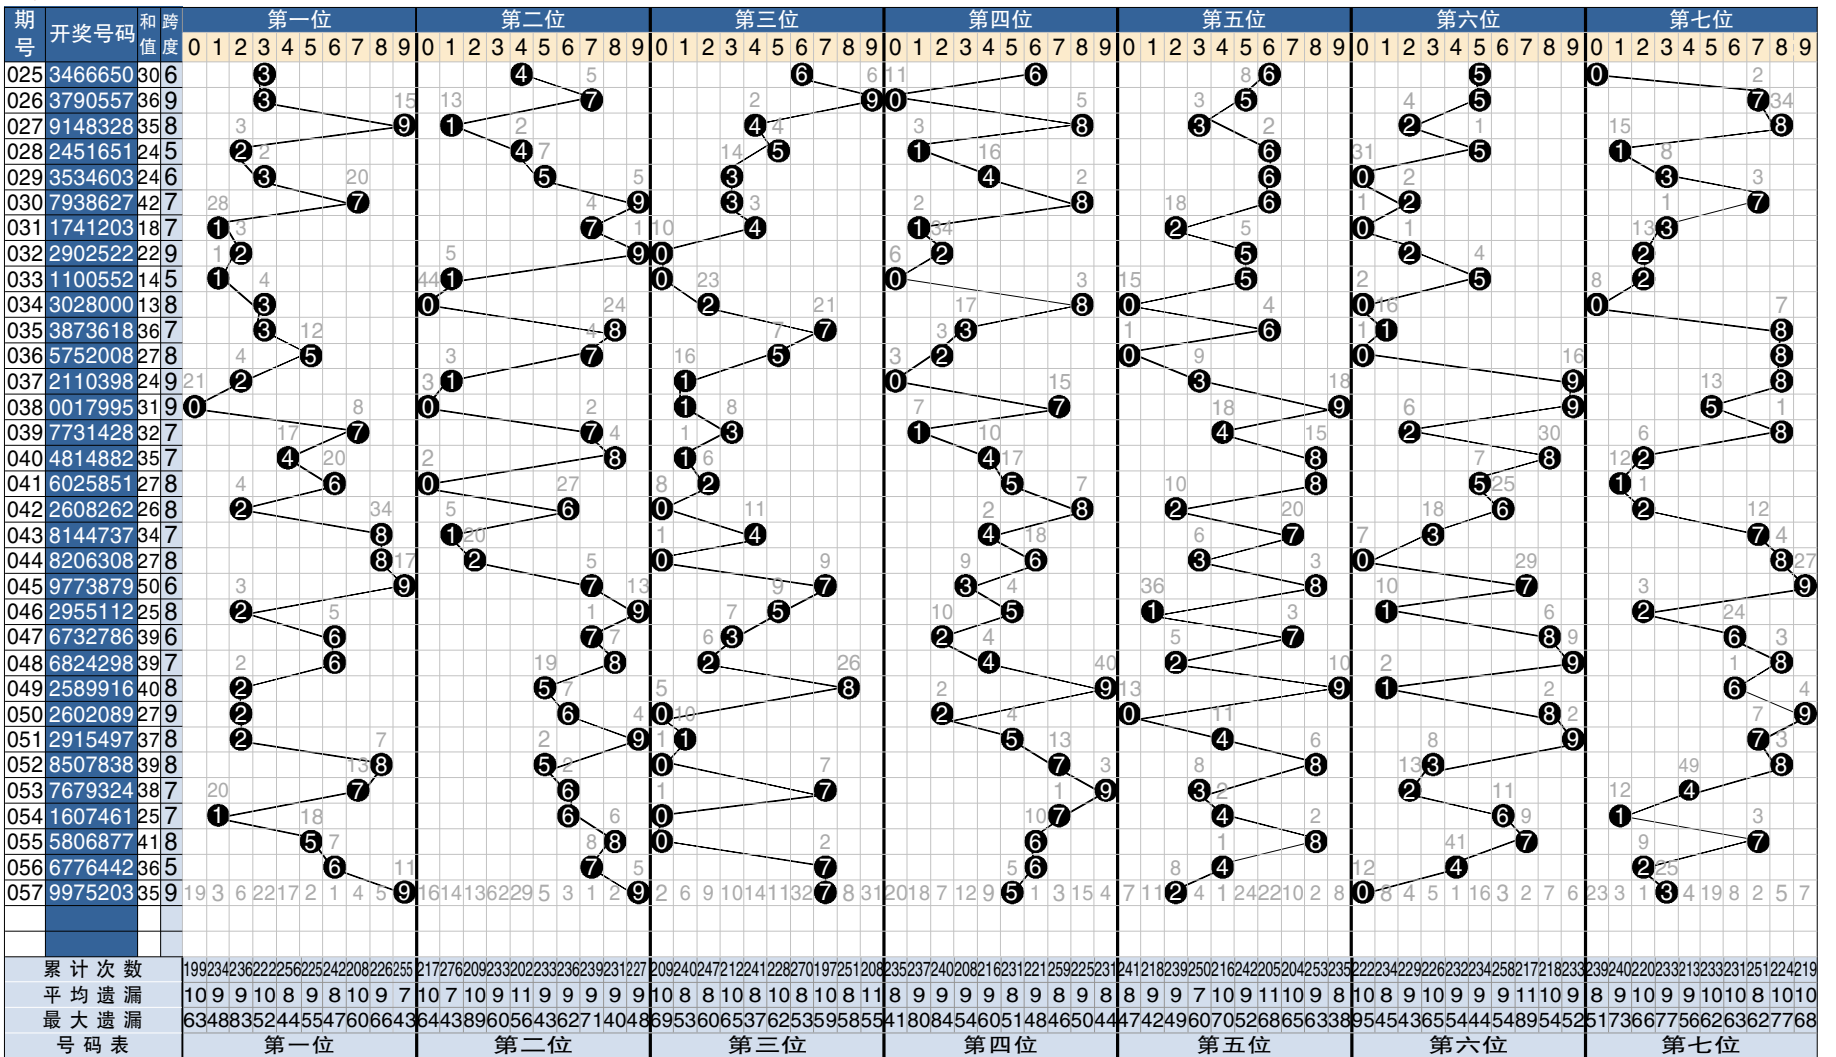

7 星彩开奖号码走势分布图

点评

第一位: 两极分化走势依然存在,设防小数间歇表现,谨慎温态奇偶走热。参考:2、5、7。
第二位: 落点缓慢左移寻求平衡,防守大小交替模式,缺省奇偶较佳组合。参考:2、3、6。
第三位: 右侧真空地带有望填充,大数将有一轮强势,优先考虑冷态奇偶。参考:5、6、8。

第四位: 单边形态目前暂无变化,注意小数弱势反弹,防范温偶冷奇砸盘。参考:1、2、4。
第五位: 当前进入宽幅震荡态势,大数回补指标凸显,奇数质数应为首选。参考:3、5、7。
第六位: 看好重心偏左微量调整,追踪大小互动格局,防对称追温码偶数。参考:2、4、8。

第七位: 近期落点还是相对不稳,大数优势仍占上风,温码奇偶仍可看好。参考:1、6、9。
综合分析: 可按常规组合号码,关注 ABAC 结构。本期以 1、2 路号码为基准,以邻码奇偶为重点。大小比 3:4;奇偶比 3:4;和值在 30 点左右。参考组合:15、25、27、45、58。
 (龙卷风)

实战复式:
 第一位:2、5;
 第二位:2、3;
 第三位:5、6、8;
 第四位:1、2、4;
 第五位:3、5、7;
 第六位:2、4、8;
 第七位:6、9。

7 星彩开奖公告

第 19057 期开奖公告
 2019 年 5 月 19 日开奖
 本期投注总额:11,638,152 元
 本期开奖结果:9 9 7 5 2 0 3

奖等级别	中奖注数	每注奖金
一等奖	0注	0元
二等奖	13注	21,294元
三等奖	175注	1,800元
四等奖	2,063注	300元
五等奖	25,160注	20元
六等奖	299,462注	5元

33,705,977.25元奖金滚入下期奖池。

点评

第一码: 走势后移大数冷号回补,大数连出防小振幅号。关注 1、2 路。参考:7、8、9。
第二码: 大数继续强出走势后移,防邻号和前行对称号。关注 0、2 路。参考:5、6、8。
第三码: 大数出现重复对应号码,首选邻号再防小对称。关注 0、2 路。参考:0、6、8。
第四码: 大数连出走势邻位前行,继续前行防小数对称。关注 0、2 路。参考:0、1、2。
第五码: 小数继续前行开出冷号,小数首选再防大转移。关注 0、1 路。参考:0、1、9。
第六码: 顺势前行小数获得连出,防小数邻号和斜连号。关注 1、2 路。参考:1、2。
第七码: 小数冷号邻位对应后移,防大数大振幅号转移。关注 0、2 路。参考:8、9。
 本期应以大数号码、0、2 路组合为重点,0 路号码强势加以关注。012 路比 2:2:3。大小比 4:3,奇偶比 2:5,重号 1—2 个。和值在 34 点左右。(左木)