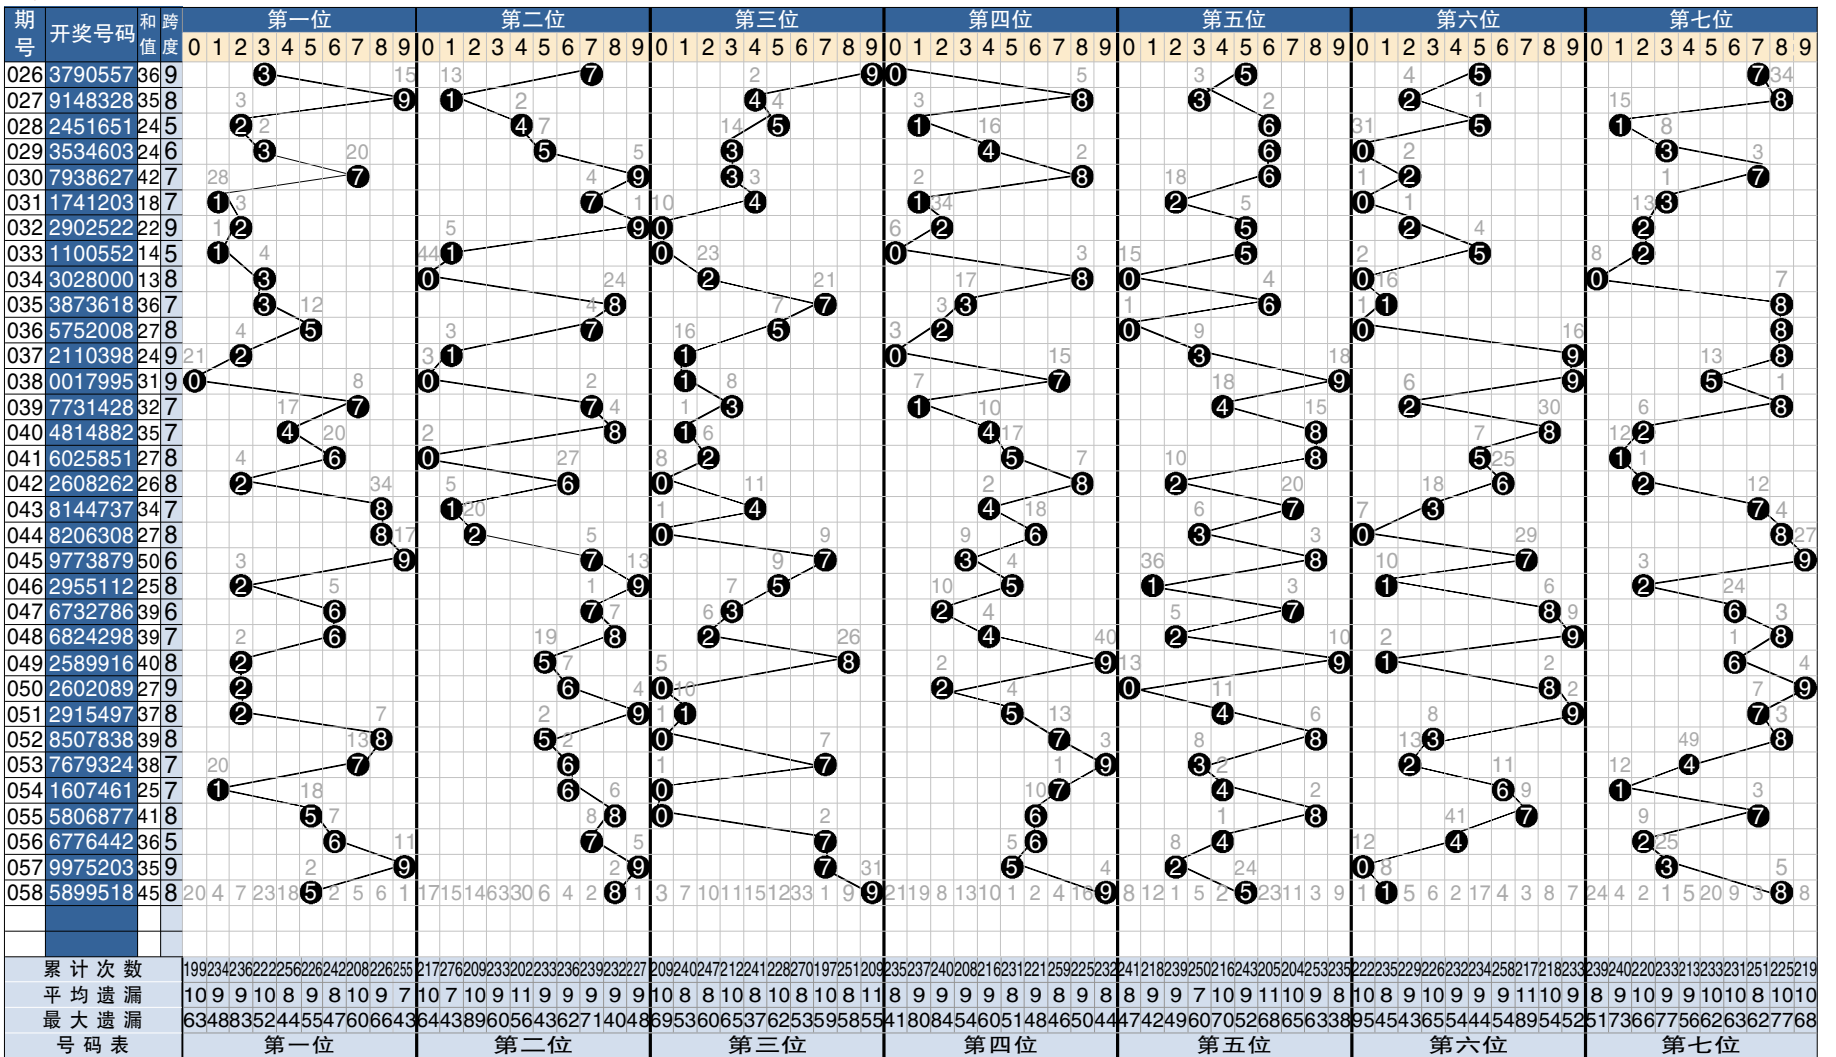

7 星彩开奖号码走势分布图

点评

第一位：重心缓慢左移寻求平衡，注意小数间歇出号，冷态奇偶优先考虑。参考：2、3、4。

第二位：两极分化态势依然存在，追踪大数持续发飙，严防温码奇偶走热。参考：7、8、9。

第三位：再次大幅跌落趋势明显，看好大小交替模式，谨慎偶数合数砸盘。参考：2、4、6。

第四位：左翼真空地带有望校正，防范小数弱势反弹，缺省奇偶较佳组合。参考：1、4、8。

第五位：单边形态目前暂无改观，大数将有一轮表现，防直落迫偏冷奇偶。参考：3、5、9。

第六位：落点仍在左侧强势盘整，严防大数峰回路转，仍可筛选温码偶数。参考：2、4、8。

第七位：走势上有窄幅波动迹象，小数优势比较明显，温态奇偶继续设防。参考：0、1、6。

综合分析：谨慎偏态格局再现，关注 ABAC 结构。本期以 0、2 路号码为基准，以小偶数为重点。大小比 3:4；奇偶比 4:3；和值在 34 点点左右。参考组合：29、38、39、48、68。
(龙卷风)

实战复式：
第一位：3、4；
第二位：7、8；
第三位：2、4、6；
第四位：1、4、8；
第五位：3、5、9；
第六位：2、4、8；
第七位：1、6。

7 星彩开奖公告

第 19058 期开奖公告
2019 年 5 月 21 日开奖
本期投注总额：11,607,830 元
本期开奖结果：5 8 9 9 5 1 8

奖等级别	中奖注数	每注奖金
一等奖	1 注	5,000,000 元
二等奖	11 注	19,099 元
三等奖	217 注	1,800 元
四等奖	2,789 注	300 元
五等奖	32,152 注	20 元
六等奖	343,320 注	5 元

点评

第一码：大数走强防邻位对称号，转向小数防斜连邻号。关注 0、1 路。参考：1、4、6。

第二码：大数邻位布局继续强出，防邻号为主再防小冷。关注 0、1 路。参考：0、7、9。

第三码：大数连出走势后移冷号，防重复号隔号和小数。关注 0、2 路。参考：1、7、9。

第四码：大数转移振幅开始走大，防大振幅对称小数号。关注 1、2 路。参考：1、2、7。

第五码：走势转移大数冷号回补，防后移大数斜连号码。关注 0、2 路。参考：5、8、9。