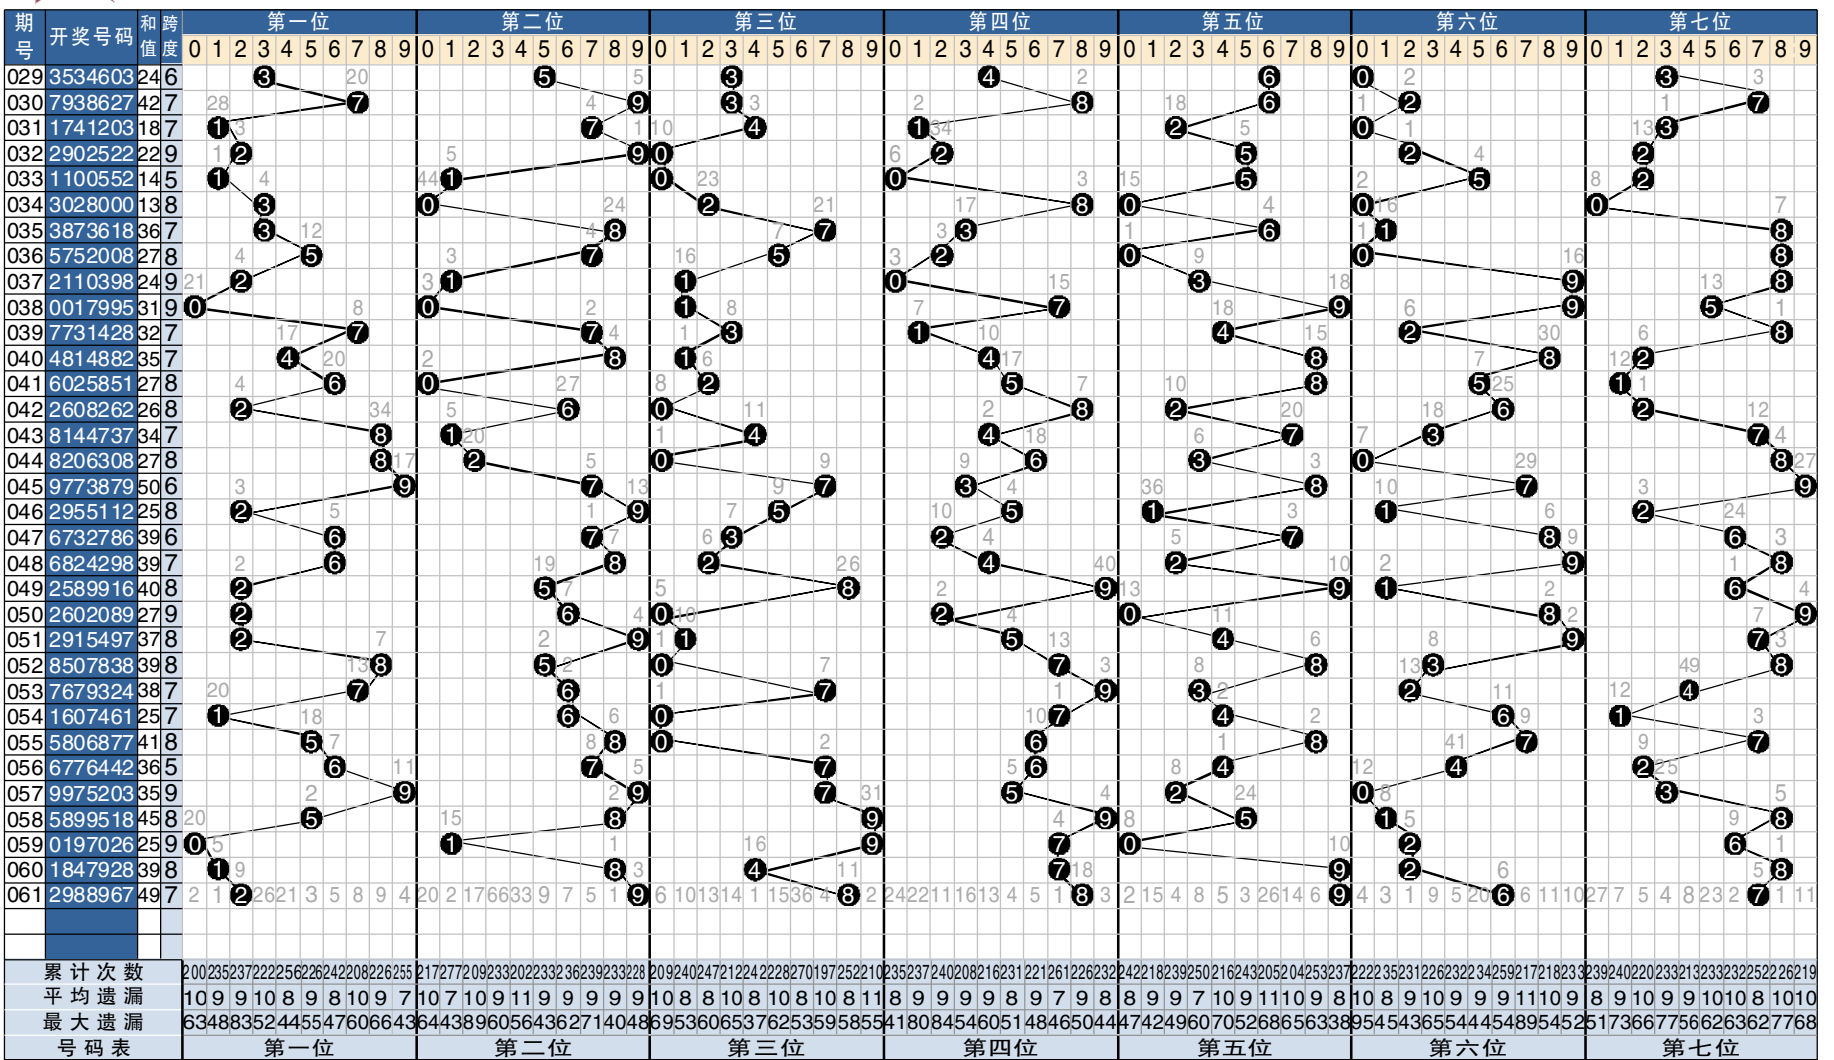

7 星彩开奖号码走势分布图

点评

第一位: 重心偏左区域盘整趋势,注意小数再次发飙,防直落追温奇冷偶。参考:2,4,7。
第二位: 两极分化走势迹象较强,大数优势仍占上风,偶数合数应为首选。参考:2,4,8。
第三位: 近期落点右侧窄幅波动,仍可关注大数出号,缺省奇偶密切防范。参考:1,5,6。

第四位: 左翼真空地带有待填充,小数回补指标强烈,优先考虑冷态奇偶。参考:1,4,8。
第五位: 单边形态目前暂无变化,看好小数弱势反弹,温码奇数较佳组合。参考:3,5,9。
第六位: 顺势设防各路边缘号码,大数将有一轮强势,谨慎温态奇偶走热。参考:4,7,8。

第七位: 走势缓慢左移寻求平衡,追踪大数延伸拓展,依然防守温偶冷奇。参考:1,6,8。
综合分析: 继续追踪偏态格局,关注对子结构。本期以1,2路号码为基准,以偶数合数为重点。大小比4:3;奇偶比3:4;和值在34点左右。参考组合:11,12,22,44,48。(上期测中第1,2,4,5,7位。)(龙卷风)

实战复式:
 第一位:2,4;
 第二位:4,8;
 第三位:1,5,6;
 第四位:1,4,8;
 第五位:3,5,9;
 第六位:4,7,8;
 第七位:1,8。

7 星彩开奖公告
 第 19061 期开奖公告
 2019年5月28日开奖
 本期投注总额:11,436,084元
 本期开奖结果:2 9 8 8 9 6 7
 奖等别 中奖注数 每注奖金
 一等奖 0注 0元
 二等奖 9注 27,942元
 三等奖 135注 1,800元
 四等奖 2,415注 300元
 五等奖 27,037注 20元
 六等奖 316,132注 5元
 34,234,654.07元奖金滚入下期奖池。

点评

第一码: 小数邻位三斜连号布局,防重复和大数号转移。关注0,2路。参考:2,8,9。
第二码: 大数邻位对称走势出现,防重复号和对称号码。关注0,1路。参考:5,7,9。
第三码: 大数冷号转移有望连出,重复号邻号前行设防。关注1,2路。参考:3,7,8。
第四码: 大数重复后邻位号回补,防邻号和重复号走强。关注0,1路。参考:7,8,9。
第五码: 大数转移后出现重复号,防重复和中数小号码。关注0,1路。参考:4,9。
第六码: 小数四期连出后转大数,小振幅后移大数设防。关注1,2路。参考:7,8。
第七码: 大数连出走势邻位布局,继续出号防重号邻号。关注0,1路。参考:6,7,8。
 本期应以大数号码、0,1路组合为重点,0路号码强势加以关注。012路比3:2:2。大小比4:3,奇偶比4:3,重号1-2个。和值在44点左右。(左木)